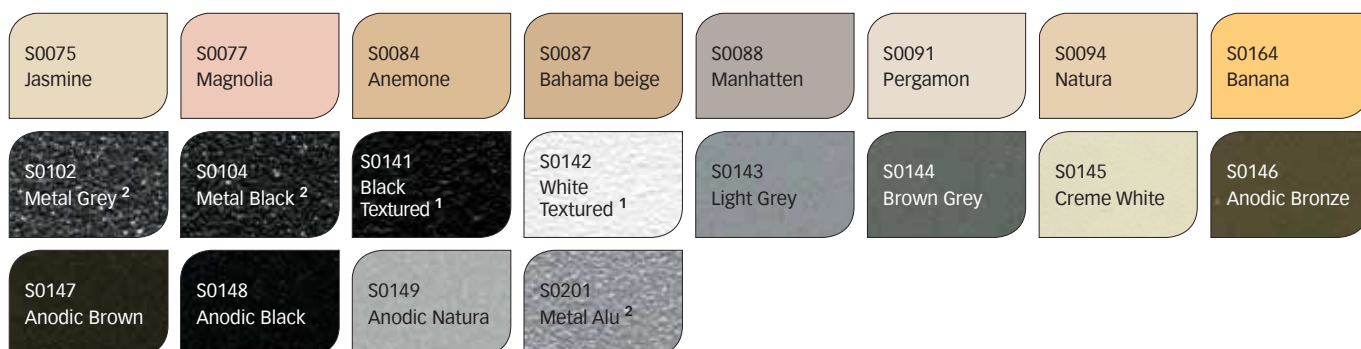

PALETA KOLORÓW RETTIG

KOLOR PODSTAWOWY

KOLORY RAL

KOLORY SPECJALNE

¹ kolor strukturalny

² kolor metaliczny

Sposób tworzenia numeru artykułu dla grzejników i akcesoriów w kolorze wygląda następująco:

W przypadku zamawiania grzejnika lub osprzętu w kolorze śnieżnobiałym **RAL 9016 śnieżnobiały [0]** nr artykułu wygląda następująco:

- grzejnik GRAZ (796x498): F49A008005000000

W przypadku zamawiania grzejnika lub osprzętu w kolorze **RAL [R]** lub specjalnym **[S]** nr artykułu wygląda następująco:

- grzejnik GRAZ (796x498) RAL 3000: F49A008005000000**R3000**
- grzejnik GRAZ (796x498) S0164: F49A008005000000**S0164**

UWAGA:

Numer artykułów dla kolorów od RAL 040 80 05 do RAL 290 70 20 należy opisywać jak dla kolorów specjalnych używając oznaczeń podanych w nawiasach (np: RAL 040 80 50 opisujemy jako S0222).

DOPLATA ZA KOLOR SPOZA PREZENTOWANEJ PALETY +50% DO CENY GRZEJNIKA W KOLORZE ŚNIEŻNOBIAŁYM RAL 9016.