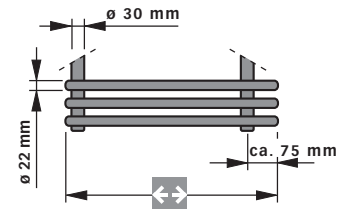

GENEWA ELEKTRYCZNY

wymiary [mm]

Efekt samoregulacji - zależnie od temperatury grzałka elektryczna reguluje temperaturę płynu grzewczego samodzielnie przez zmianę oporu elektrycznego.

Wyposażenie standardowe w cenie grzejnika:

- zestaw montażowy w kolorze grzejnika
- zestaw wspomagający montaż
- instrukcja montażu

gł. zabudowy (zawiera odstęp od ściany)

przy szerokości 500 146 - 158 mm
przy szerokości 600 155 - 167 mm

przy szerokości 500 400 mm
przy szerokości 600 495 mm