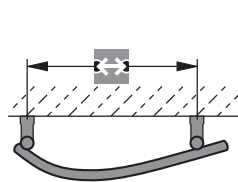

GENEWA ELEKTRYCZNY

wymiary [mm]

Efekt samoregulacji - zależnie od temperatury grzałka elektryczna reguluje temperaturę płynu grzewczego samodzielnie przez zmianę oporu elektrycznego.

Wyposażenie standardowe w cenie grzejnika:

- zestaw montażowy w kolorze grzejnika
- zestaw wspomagający montaż
- instrukcja montażu

gł. zabudowy (zawiera odstęp od ściany)

przy szerokości 500 146 - 158 mm
przy szerokości 600 155 - 167 mm

przy szerokości 500 400 mm
przy szerokości 600 495 mm