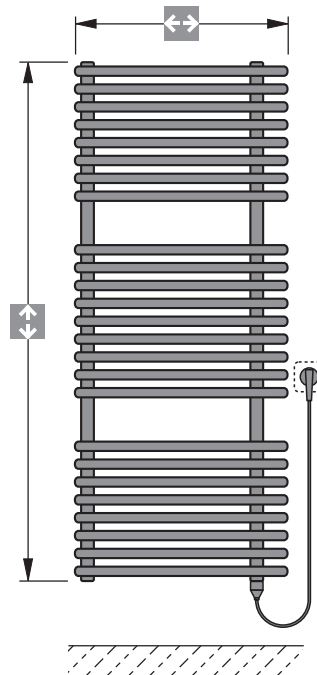

GENEWA ELEKTRYCZNY

wymiary [mm]

Efekt samoregulacji - zależnie od temperatury grzałka elektryczna reguluje temperaturę płynu grzewczego samodzielnie przez zmianę oporu elektrycznego.

Wyposażenie standardowe w cenie grzejnika:

- zestaw montażowy w kolorze grzejnika
- zestaw wspomagający montaż
- instrukcja montażu

gł. zabudowy (zawiera odstęp od ściany)

przy szerokości 500 146 - 158 mm
przy szerokości 600 155 - 167 mm

przy szerokości 500 400 mm
przy szerokości 600 495 mm