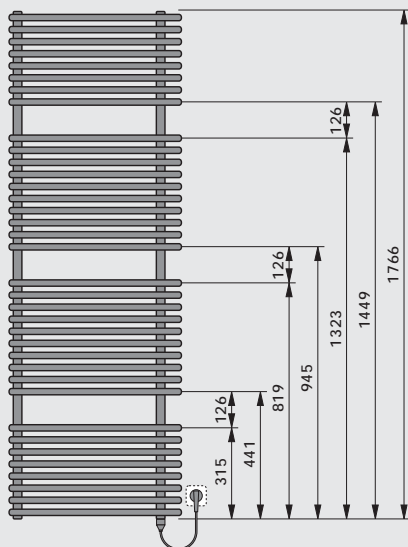

GENEWA ELEKTRYCZNY

wymiary [mm]

Efekt samoregulacji - zależnie od temperatury grzałka elektryczna reguluje temperaturę płynu grzewczego samodzielnie przez zmianę oporu elektrycznego.

Wyposażenie standardowe w cenie grzejnika:

- zestaw montażowy w kolorze grzejnika
- zestaw wspomagający montaż
- instrukcja montażu

gł. zabudowy (zawiera odstęp od ściany)

przy szerokości 500 146 - 158 mm
przy szerokości 600 155 - 167 mm

przy szerokości 500 400 mm
przy szerokości 600 495 mm