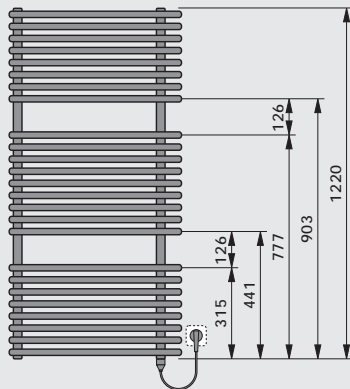

GENEWA ELEKTRYCZNY

wymiary [mm]

Efekt samoregulacji - zależnie od temperatury grzałka elektryczna reguluje temperaturę płynu grzewczego samodzielnie przez zmianę oporu elektrycznego.

Wyposażenie standardowe w cenie grzejnika:

- zestaw montażowy w kolorze grzejnika
- zestaw wspomagający montaż
- instrukcja montażu

gł. zabudowy (zawiera odstęp od ściany)

przy szerokości 500 146 - 158 mm
przy szerokości 600 155 - 167 mm

przy szerokości 500 400 mm
przy szerokości 600 495 mm