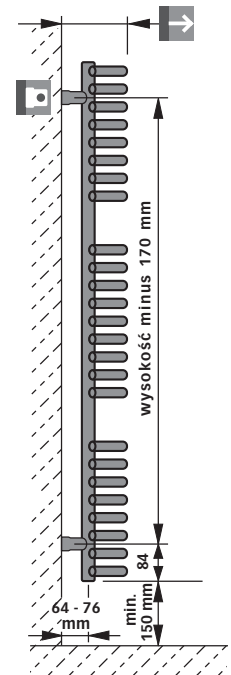

GENEWA ELEKTRYCZNY

wymiary [mm]

Efekt samoregulacji - zależnie od temperatury grzałka elektryczna reguluje temperaturę płynu grzewczego samodzielnie przez zmianę oporu elektrycznego.

Wyposażenie standardowe w cenie grzejnika:

- zestaw montażowy w kolorze grzejnika
- zestaw wspomagający montaż
- instrukcja montażu

gł. zabudowy (zawiera odstęp od ściany)

przy szerokości 500 146 - 158 mm
przy szerokości 600 155 - 167 mm

przy szerokości 500 400 mm
przy szerokości 600 495 mm