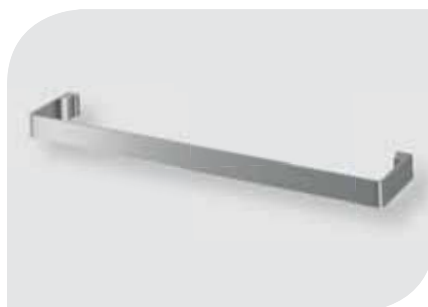

AKCESORIA

Wieszak DAW

Wieszak DAB

Półka szklana DAA

Wieszak DAR

Wieszak DAH

Wieszak DAG

Wieszak LEVO

Wieszak TARA

Wieszak NEWA

1 - Zamknięty
2 - Otwarty

Wieszak PIATO CHIUSO

1 - Zamknięty
2 - Otwarty

Grzejniki dekoracyjne wzbogacone są praktycznymi akcesoriami. Wszystkie akcesoria można zamontować łatwo i szybko. Dzięki chromowaniu akcesoria pasują do wszystkich kolorów grzejników dekoracyjnych.