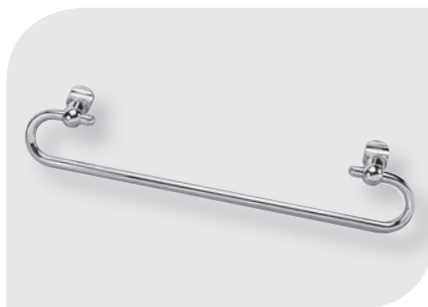

AKCESORIA

Wieszak DAW

Wieszak DAB

Półka szklana DAA

Wieszak DAR

Wieszak DAH

Wieszak DAG

Wieszak LEVO

Wieszak TARA

Wieszak NEWA

1 - Zamknięty
2 - Otwarty

Wieszak PIATO CHIUSO

1 - Zamknięty
2 - Otwarty

Grzejniki dekoracyjne wzbogacone są praktycznymi akcesoriami. Wszystkie akcesoria można zamontować łatwo i szybko. Dzięki chromowaniu akcesoria pasują do wszystkich kolorów grzejników dekoracyjnych.