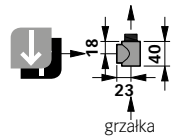

STANDARD

Product Class **S12000** Item Group **00S3IA** ETIM Class **EC011023**

Dane techniczne

wysokość nominalna	wysokość	szerokość	wykładnik n	moc grzewcza w watach przy					moc grzałki ⁽¹⁾	pojemność wodna	waga	COSMO STANDARD
				75/65/20 °C	70/55/20 °C	70/55/24 °C	55/45/20 °C	55/45/24 °C				
700	(714)	400	1,2393	286	234	204	152	126	-	2,3	5,1	F3IA007004000000
		500	1,1700	343	284	250	189	158	300	2,7	5,9	F3IA007005000000
		600	1,1747	404	334	294	222	185	300	3,1	6,7	F3IA007006000000
		750	1,1816	493	407	358	270	225	300	3,7	8,0	F3IA007007500000
		900	1,1886	581	479	421	317	264	300	4,3	9,2	F3IA007009000000
1100	(1134)	400	1,2567	431	351	307	227	187	300	3,5	8,0	F3IA011004000000
		500	1,2265	512	419	367	274	227	300	4,1	9,2	F3IA011005000000
		600	1,2102	604	496	435	326	271	300	4,8	10,5	F3IA011006000000
		750	1,1857	738	609	535	403	336	600	5,7	12,4	F3IA011007500000
		900	1,1612	869	720	634	480	402	600	6,7	14,3	F3IA011009000000
1500	(1470)	400	1,2656	541	440	384	283	234	300	4,6	9,9	F3IA015004000000
		500	1,2500	644	526	459	340	281	300	5,3	11,5	F3IA015005000000
		600	1,2344	747	611	535	398	329	600	6,1	13,1	F3IA015006000000
		750	1,2111	902	741	650	486	404	600	7,2	15,4	F3IA015007500000
		900	1,1877	1057	871	766	576	481	600	8,3	17,8	F3IA015009000000
1800	(1764)	400	1,2016	653	537	472	353	294	300	5,5	12,6	F3IA018004000000
		500	1,2098	782	642	563	422	351	600	6,5	14,6	F3IA018005000000
		600	1,1994	921	758	666	499	416	600	7,5	16,7	F3IA018006000000
		750	1,1838	1126	929	817	615	514	600	8,9	19,7	F3IA018007500000
		900	1,1682	1326	1097	966	730	611	900	10,4	22,8	F3IA018009000000

- niklowany, mosiężny odpowietrznik GZ 1/2"
- niklowana, mosiężna zaślepka GZ 1/2"
- zestaw montażowy
- instrukcja montażu

Do zamontowania grzałki w grzejniku **COSMO STANDARD** należy użyć trójnika T. Niezbędny jest, aby moc grzałki została dobrana odpowiednio do wielkości grzejnika oraz należy zachować minimalną odległość 600 mm od krawędzi grzejnika do podłogi.