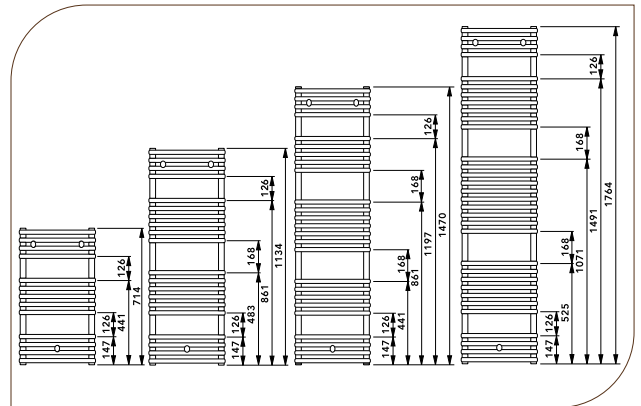

⁽¹⁾ przy 60 °C

CN 2020 - 7322 19 00

Podłączenia: 4 x GW 1/2"
Możliwości podłączenia: wg szkieletów

Ciśnienie pracy: 1,0 MPa

Ciśnienie próbne: 1,3 MPa

Temperatura pracy: 110 °C

Wypożyczenie standardowe w cenie grzejnika:

- niklowany, mosiężny odpowietrznik GZ 1/2"
- niklowana, mosiężna zaślepka GZ 1/2"
- zestaw montażowy
- instrukcja montażu

Do zamontowania grzałki w grzejniku **COSMO STANDARD** należy użyć trójnika T. Niezbędny jest, aby moc grzałki została dobrana odpowiednio do wielkości grzejnika oraz należy zachować minimalną odległość 600 mm od krawędzi grzejnika do podłogi.

Przegląd typów

- Zasilanie
- Powrót
- Wysokość
- Szerokość
- Szerokość minus 40mm
- Szerokość minus 150 mm
- Wysokość minus 168 mm
- Uchwyty montażowe
- Odpowietrznik GZ 1/2"
- Grzałka elektryczna GZ 1/2"