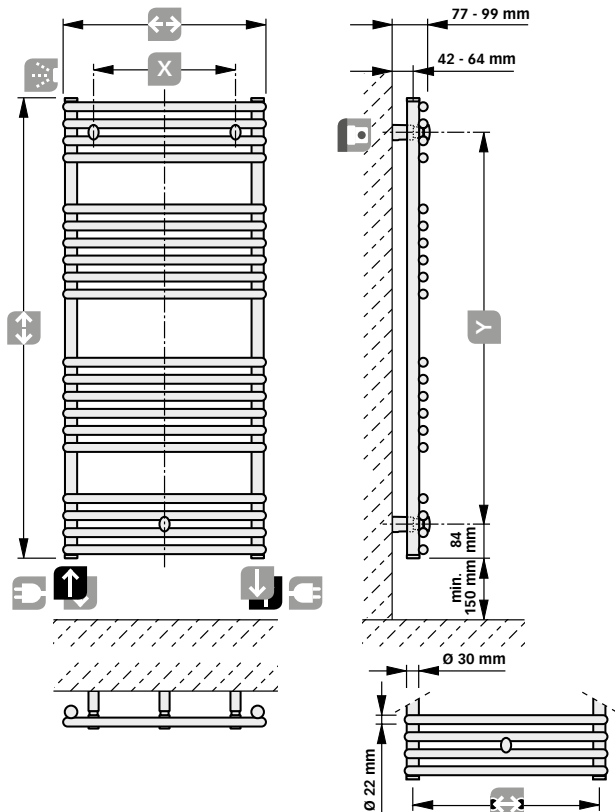

⁽¹⁾ przy 60 °C

CN 2020 - 7322 19 00

Podłączenia: 4 x GW 1/2"
Możliwości podłączenia: wg szkieletów

Ciśnienie pracy: 1,0 MPa

Ciśnienie próbne: 1,3 MPa

Temperatura pracy: 110 °C

Wypożyczenie standardowe w cenie grzejnika:

- niklowany, mosiężny odpowietrznik GZ 1/2"
- niklowana, mosiężna zaślepka GZ 1/2"
- zestaw montażowy
- instrukcja montażu

Do zamontowania grzałki w grzejniku **COSMO STANDARD** należy użyć trójnika T. Niezbędny jest, aby moc grzałki została dobrana odpowiednio do wielkości grzejnika oraz należy zachować minimalną odległość 600 mm od krawędzi grzejnika do podłogi.

Przegląd typów

- Zasilanie
- Powrót
- Wysokość
- Szerokość
- Szerokość minus 40mm
- Szerokość minus 150 mm
- Wysokość minus 168 mm
- Uchwyty montażowe
- Odpowietrznik GZ 1/2"
- Grzałka elektryczna GZ 1/2"