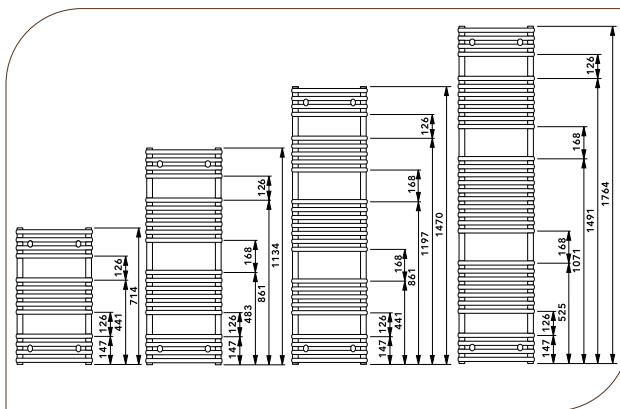

⁽¹⁾ przy 60 °C

CN 2020 – 7322 19 00. Ceny netto (bez podatku VAT).

Podłączenia: 4 x GW 1/2"
Możliwości podłączenia: wg szkieców

Ciśnienie pracy: 1,0 MPa

Ciśnienie próbne: 1,3 MPa

Temperatura pracy: 110 °C

Wypożyczenie standardowe w cenie grzejnika:

- niklowany, mosiężny odpowietrznik GZ 1/2"
- niklowana, mosiężna zaślepka GZ 1/2"
- zestaw montażowy
- instrukcja montażu

Do zamontowania grzałki w grzejniku **COSMO WAVE** należy użyć trójnika T. Niezbędnym jest, aby moc grzałki została dobrana odpowiednio do wielkości grzejnika oraz należy zachować minimalną odległość 600 mm od krawędzi grzejnika do podłogi.

Przebieg typów

	Zasilanie		Wysokość minus 168 mm			
	Powrót		Uchwyty montażowe			
	Wysokość		Odpowietrznik GZ 1/2"			
	Szerokość		Grzałka elektryczna GZ 1/2"			
		399	353	220	90-113	
		498	451	320	96-119	
		596	548	420	104-127	
		742	691	565	120-143	
		887	835	730	138-160