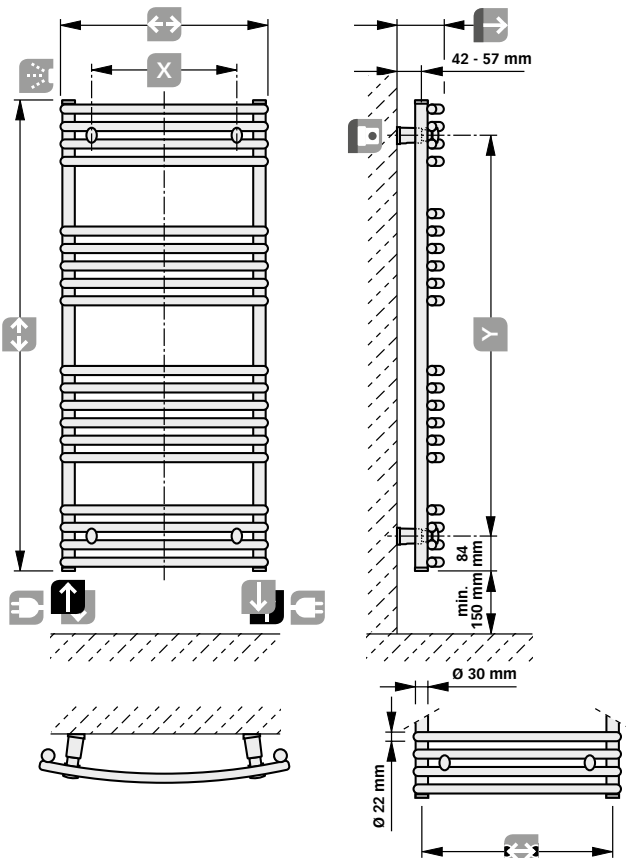

⁽¹⁾ przy 60 °C

CN 2020 – 7322 19 00. Ceny netto (bez podatku VAT).

Podłączenia: 4 x GW 1/2"
Możliwości podłączenia: wg szkieców

Ciśnienie pracy: 1,0 MPa

Ciśnienie próbne: 1,3 MPa

Temperatura pracy: 110 °C

Wypożyczenie standardowe w cenie grzejnika:

- niklowany, mosiężny odpowietrznik GZ 1/2"
- niklowana, mosiężna zaślepka GZ 1/2"
- zestaw montażowy
- instrukcja montażu

Do zamontowania grzałki w grzejniku **COSMO WAVE** należy użyć trójnika T. Niezbędnym jest, aby moc grzałki została dobrana odpowiednio do wielkości grzejnika oraz należy zachować minimalną odległość 600 mm od krawędzi grzejnika do podłogi.

Przebieg typów

	Zasilanie		Wysokość minus 168 mm			
	Powrót		Uchwyty montażowe			
	Wysokość		Odpowietrznik GZ 1/2"			
	Szerokość		Grzałka elektryczna GZ 1/2"			
		399	353	220	90-113	
		498	451	320	96-119	
		596	548	420	104-127	
		742	691	565	120-143	
		887	835	730	138-160