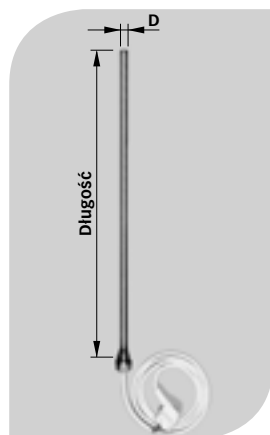

AKCESORIA

Grzałka elektryczna

Product Class **A1S000** Item Group **00AZ10** ETIM Class **EC001118**

Wydajność przy 60°C [W]	Napięcie [V]	Długość [mm]	Średnica D [mm]	Nr Artykułu* wtyczka bez włącznika	Cena netto PLN	Nr Artykułu** wtyczka z włącznikiem	Cena netto PLN
300	AC 230	285	11	AZ1EH030A0001000	946,-	AZ1EH030B0001000	1 275,-
600	AC 230	525	11	AZ1EH062A0001000	1 003,-	AZ1EH062B0001000	1 331,-
900	AC 230	750	11	AZ1EH092A0001000	1 066,-	AZ1EH092B0001000	1 392,-

Grzejniki łazienkowe **COSMO** można wyposażyć w grzałkę elektryczną i wtedy będzie używany również poza sezonem grzewczym. Niezbędnym jest, aby moc grzałki została dobrana odpowiednio do wielkości grzejnika oraz należy zachować minimalną odległość 600mm od krawędzi grzejnika do podłogi

* Stopień ochrony IP 64 ** Stopień ochrony IP 40

Chromowany trójnik T

Product Class **A1S000** Item Group **00AZ10** ETIM Class **EC003025**

Chrom	AZ1EH000P000100SCHRO	Cena netto PLN	224,-