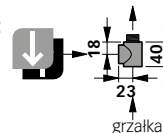

- niklowany, mosiężny odpowietrznik GZ 1/2"
- niklowana, mosiężna zaślepka GZ 1/2"
- zestaw montażowy
- instrukcja montażu

Do zamontowania grzałki w grzejniku **COSMO WAVE** należy użyć trójnika T. Niezbędnym jest, aby moc grzałki została dobrana odpowiednio do wielkości grzejnika oraz należy zachować minimalną odległość 600 mm od krawędzi grzejnika do podłogi.