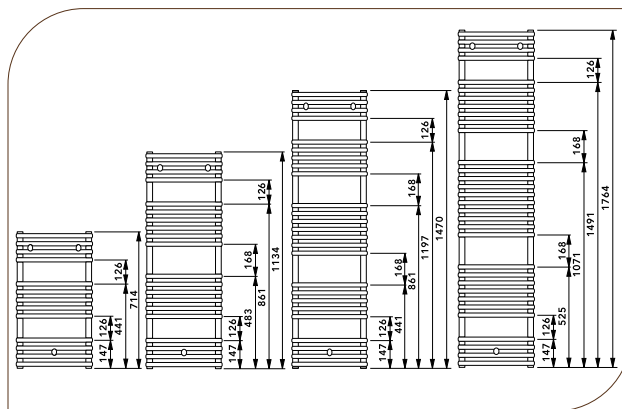

⁽¹⁾ przy 60 °C

CN 2020 – 7322 19 00. Ceny netto (bez podatku VAT).

Podłączenia: 4 x GW 1/2"
Możliwości podłączenia: wg szkieletów

Ciśnienie pracy: 1,0 MPa

13 bar
Ciśnienie próbne: 1,3 MPa

max.
Temperatura pracy: 110 °C

Wyposażenie standardowe w cenie grzejnika:

- niklowany, mosiężny odpowietrznik GZ 1/2"
- niklowana, mosiężna zaślepka GZ 1/2"
- zestaw montażowy
- instrukcja montażu

Do zamontowania grzałki w grzejniku **COSMO STANDARD** należy użyć trójnika T. Niezbędnym jest, aby moc grzałki została dobrana odpowiednio do wielkości grzejnika oraz należy zachować minimalną odległość 600 mm od krawędzi grzejnika do podłogi.

Przegląd typów

- Zasilanie
- Powrót
- Wysokość
- Szerokość
- Szerokość minus 40mm
- Szerokość minus 150 mm
- Wysokość minus 168 mm
- Uchwyty montażowe
- Odpowietrznik GZ 1/2"
- Grzałka elektryczna GZ 1/2"