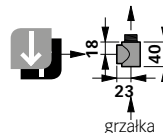

⁽¹⁾ przy 60 °C

CN 2020 – 7322 19 00. Ceny netto (bez podatku VAT).

Podłączenia: 4 x GW 1/2"
Możliwości podłączenia: wg szkieletów

Ciśnienie pracy: 1,0 MPa

13 bar
Ciśnienie próbne: 1,3 MPa

max.
Temperatura pracy: 110 °C

Wyposażenie standardowe w cenie grzejnika:

- niklowany, mosiężny odpowietrznik GZ 1/2"
- niklowana, mosiężna zaślepka GZ 1/2"
- zestaw montażowy
- instrukcja montażu

Do zamontowania grzałki w grzejniku **COSMO STANDARD** należy użyć trójnika T. Niezbędnym jest, aby moc grzałki została dobrana odpowiednio do wielkości grzejnika oraz należy zachować minimalną odległość 600 mm od krawędzi grzejnika do podłogi.