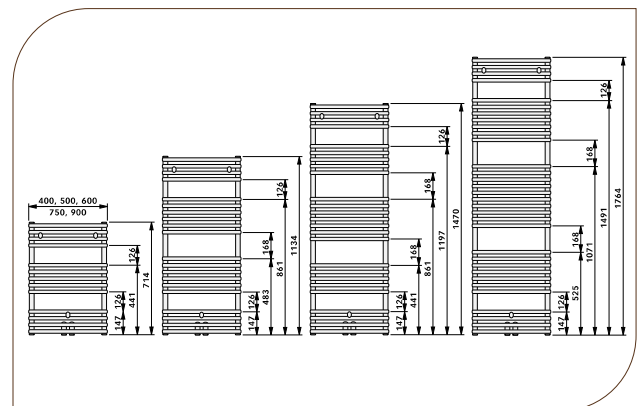

Przegląd typów

- Zasilanie
- Powrót
- Wysokość
- Szerokość
- Szerokość minus 40mm
- Szerokość minus 150 mm
- Wysokość minus 210 mm
- Uchwyty montażowe
- Odpowietrznik GZ 1/2"
- Grzałka elektryczna GZ 1/2"