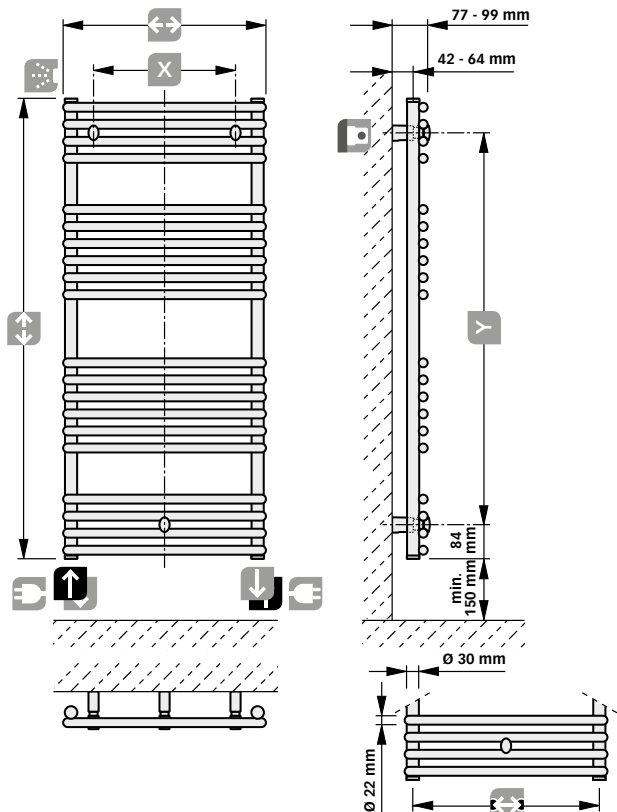

⁽¹⁾ przy 60 °C

CN 2020 – 7322 19 00. Ceny netto (bez podatku VAT).

Podłączenia: 4 x GW 1/2"
Możliwości podłączenia: wg szkieletów

Ciśnienie pracy: 1,0 MPa

13 bar
Ciśnienie próbne: 1,3 MPa

max.
Temperatura pracy: 110 °C

Wyposażenie standardowe w cenie grzejnika:

- niklowany, mosiężny odpowietrznik GZ 1/2"
- niklowana, mosiężna zaślepka GZ 1/2"
- zestaw montażowy
- instrukcja montażu

Do zamontowania grzałki w grzejniku **COSMO STANDARD** należy użyć trójnika T. Niezbędnym jest, aby moc grzałki została dobrana odpowiednio do wielkości grzejnika oraz należy zachować minimalną odległość 600 mm od krawędzi grzejnika do podłogi.

Przegląd typów

- Zasilanie
- Powrót
- Wysokość
- Szerokość
- Szerokość minus 40mm
- Szerokość minus 150 mm
- Wysokość minus 168 mm
- Uchwyty montażowe
- Odpowietrznik GZ 1/2"
- Grzałka elektryczna GZ 1/2"