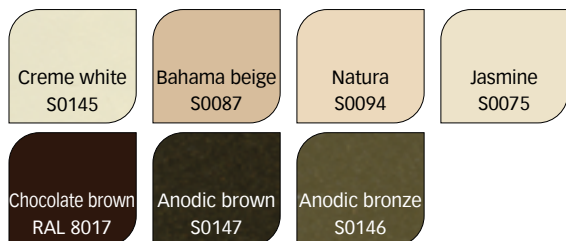

NOWA PALETA KOLORÓW

STANDARD

ODCIEŃ BIELI

ODCIEŃ SZAROŚCI

POWRÓT DO NATURY

KOLORY PASTELOWE

Sposób tworzenia numeru artykułu dla grzejników i akcesoriów w kolorze wygląda następująco:

W przypadku zamawiania grzejnika lub osprzętu w kolorze śnieżnobiałym **RAL 9016 śnieżnobiały [0]** nr artykułu wygląda następująco:

KOLORY MATOWE

KOLORY STRUKTURALNE

KOLORY METALICZNE

¹ Z powierzchnią teksturowaną

² Z powierzchnią chropowatą

KOLORY WYRAZISTE

Prezentowane kolory należy traktować jako poglądowe. Przed zakupem należy dobierać kolory tylko na podstawie oryginalnego wzornika kolorów. Producent nie bierze odpowiedzialności za dobór kolorów na podstawie materiałów drukowanych bądź wyświetlonych na ekranie komputera.