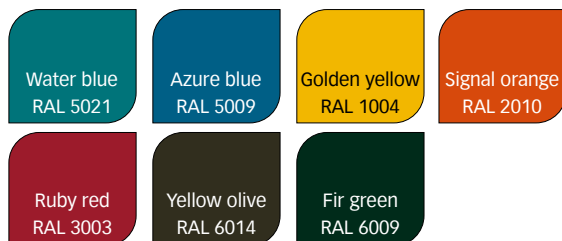

KOLORY MATOWE

KOLORY STRUKTURALNE

KOLORY METALICZNE

¹ Z powierzchnią teksturowaną

² Z powierzchnią chropowatą

KOLORY WYRAZISTE

Prezentowane kolory należy traktować jako poglądowe. Przed zakupem należy dobierać kolory tylko na podstawie oryginalnego wzornika kolorów. Producent nie bierze odpowiedzialności za dobór kolorów na podstawie materiałów drukowanych bądź wyświetlonych na ekranie komputera.

UWAGA! Różne modele grzejników mogą mieć różne odcienie tego samego koloru.

W przypadku grzejnika w innym kolorze niż RAL9016 odpowietrznik, korek lub korki, klips na bocznej osłonie i element mocujący górny grill jest w kolorze srebrnym.

kolor:

oznaczenie koloru w numerze artykułu dla grzejnika jednokolorowego:

oznaczenie skrótowe koloru w numerze artykułu dla grzejnika wielokolorowego:

S0102 Metal Grey**S0102****I2**

SPOSÓB TWORZENIA NUMERU ARTYKUŁU DLA GRZEJNIKÓW WIELOKOLOROWYCH:**1. BERLIN-VM SPA**