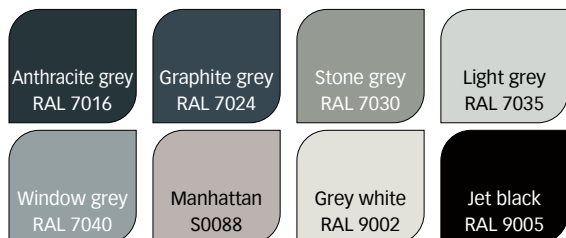

NOWA PALETA KOLORÓW

STANDARD

ODCIEŃ BIELI

ODCIEŃ SZAROŚCI

POWRÓT DO NATURY

KOLORY PASTELOWE

Sposób tworzenia numeru artykułu dla grzejników i akcesoriów w kolorze wygląda następująco:

W przypadku zamawiania grzejnika lub osprzętu w kolorze śnieżnobiałym **RAL 9016 śnieżnobiały [0]** nr artykułu wygląda następująco:

KOLORY MATOWE

KOLORY STRUKTURALNE

KOLORY METALICZNE

¹ Z powierzchnią teksturowaną

² Z powierzchnią chropowatą

KOLORY WYRAZISTE

Prezentowane kolory należy traktować jako poglądowe. Przed zakupem należy dobierać kolory tylko na podstawie oryginalnego wzornika kolorów. Producent nie bierze odpowiedzialności za dobór kolorów na podstawie materiałów drukowanych bądź wyświetlonych na ekranie komputera.

PRZYKŁAD 1:

kolor:

oznaczenie koloru w numerze artykułu dla grzejnika jednokolorowego:

oznaczenie skrótowe koloru w numerze artykułu dla grzejnika wielokolorowego:

RAL 7016 Antracite grey**R7016****BE****PRZYKŁAD 2:**