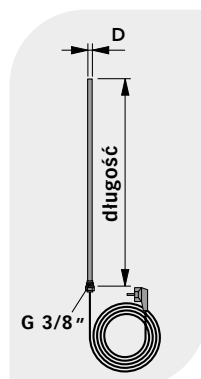

Chromowany trójnik T

Chromowany trójnik T

W przypadku użycia grzałki elektrycznej, w niektórych modelach grzejników dekoracyjnych występuje konieczność użycia trójnika T w celu podłączenia samej grzałki do grzejnika. Dotyczy następujących to modeli: WIEDEN i BERLIN.