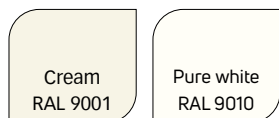

NOWA PALETA KOLORÓW

STANDARD

ODCIEŃ BIELI

ODCIEŃ SZAROŚCI

POWRÓT DO NATURY

KOLORY PASTELOWE

Sposób tworzenia numeru artykułu dla grzejników i akcesoriów w kolorze wygląda następująco:

W przypadku zamawiania grzejnika lub osprzętu w kolorze śnieżnobiałym **RAL 9016 śnieżnobiały [0]** nr artykułu wygląda następująco: