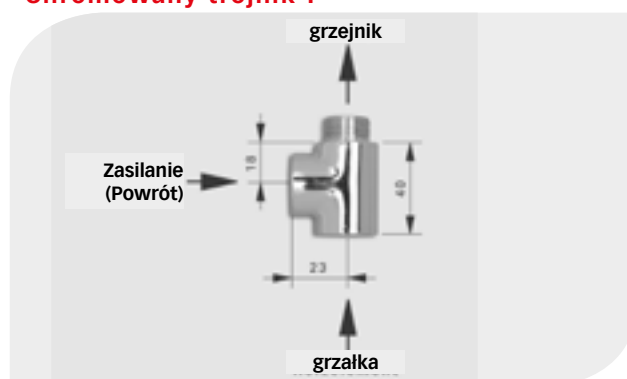

Chromowany trójnik T

Chromowany trójnik T

W przypadku użycia grzałki elektrycznej, w niektórych modelach grzejników dekoracyjnych występuje konieczność użycia trójnika T w celu podłączenia samej grzałki do grzejnika. Dotyczy następujących to modeli: WIEDEN i BERLIN.