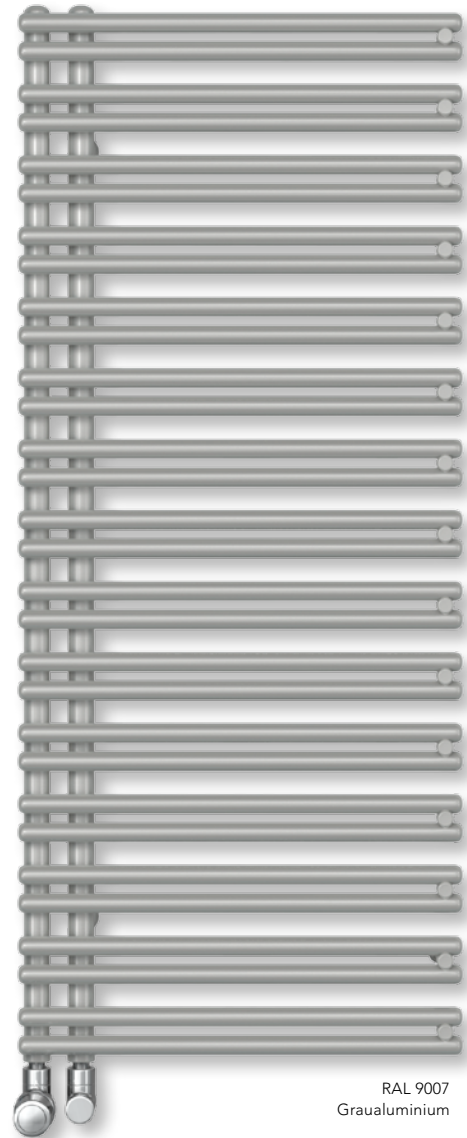

- Raffiniert angeordnete Heizrohre
- Stilvolle Dynamik
- Einzigartig asymmetrisches Design
- flexible E-Ausführung erhältlich

FATALA.

Möbel ANTONIO LUPI

- Große Farbvielfalt
- Hohe Flexibilität
- Offene Bauweise
- E-Ausführung erhältlich