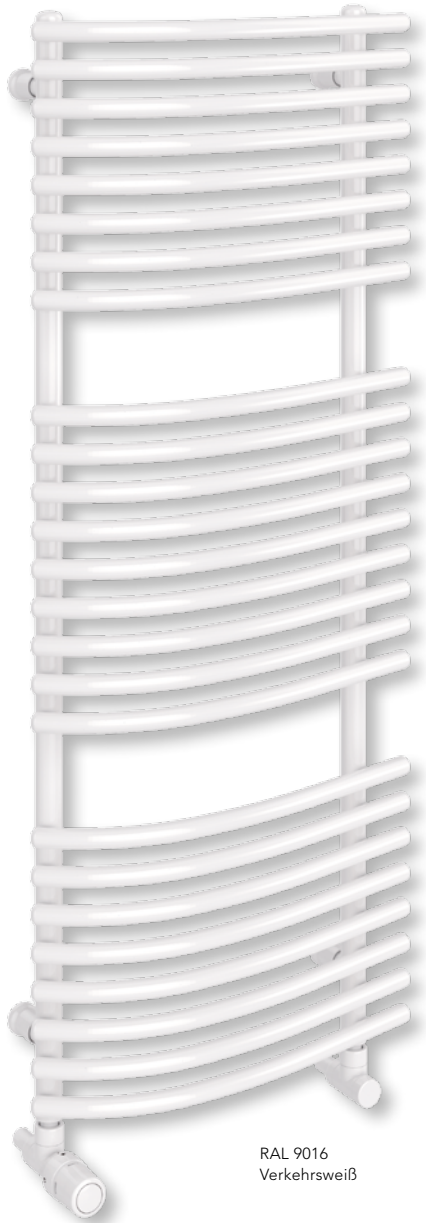

RAL 6019
Weißgrün

Möbel ANTONIO LUPI

- Exzellente Qualität
- Top-Design
- Attraktiver Preis

Reduziertes Design und klare Linienführung machen das Modell **BAWA** zu einem Alltime-Star. Die paarweise angeordneten Rohre bilden eine stilvolle Einheit, welche sich perfekt in bestehende Räume einfügt.

BAWA-E.

RAL 5014
Taubenblau

Möbel HIDRA CERAMICA & MASTELLA DESIGN

- Einfacher Anschluss
- Rasche Raumaufheizung
- Hohe Flexibilität

BAWA-E vereint die funktionellen Vorteile von **BAWA** wie puristisches Design und gerade Zwillingsrohr-Optik in der elektrischen Ausführung. Das sorgt im nachträglichen Einbau, etwa bei der Badsanierung, für hohe Flexibilität.

- Raffiniert angeordnete Heizrohre
- Stilvolle Dynamik
- Einzigartig asymmetrisches Design
- flexible E-Ausführung erhältlich

FATALA.

Möbel ANTONIO LUPI

- Große Farbvielfalt
- Hohe Flexibilität
- Offene Bauweise
- E-Ausführung erhältlich