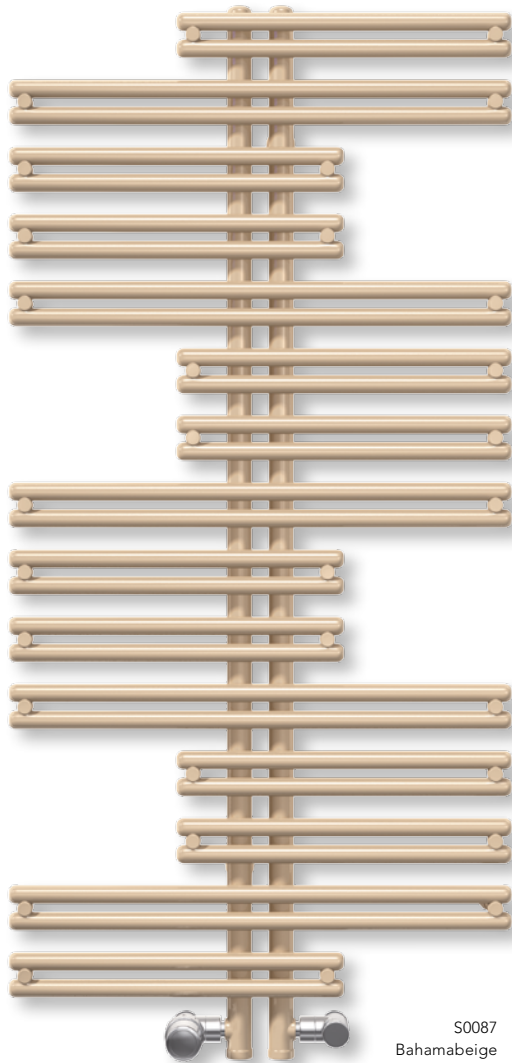

S0087
Bahamabeige

Das verspielte Design mit den beidseitig arrangierten Heizrohren lässt das Modell **KASAI** zum Kultobjekt mit starkem Geltungsdrang werden. Die Seitenvariation bezüglich der Rohrausrichtung erzeugt eine interessante Spannung – Räume bekommen das gewisse Etwas!

KASAI.