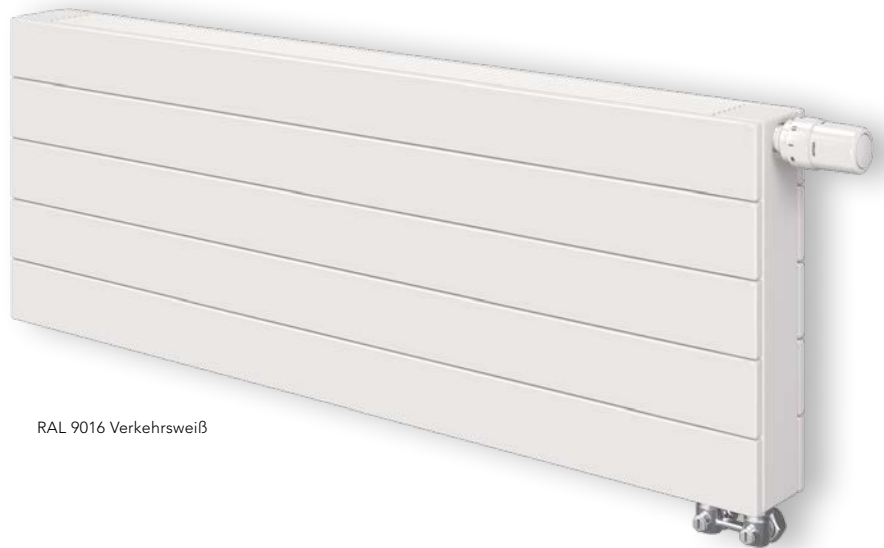

RAL 9016 Verkehrsweiß