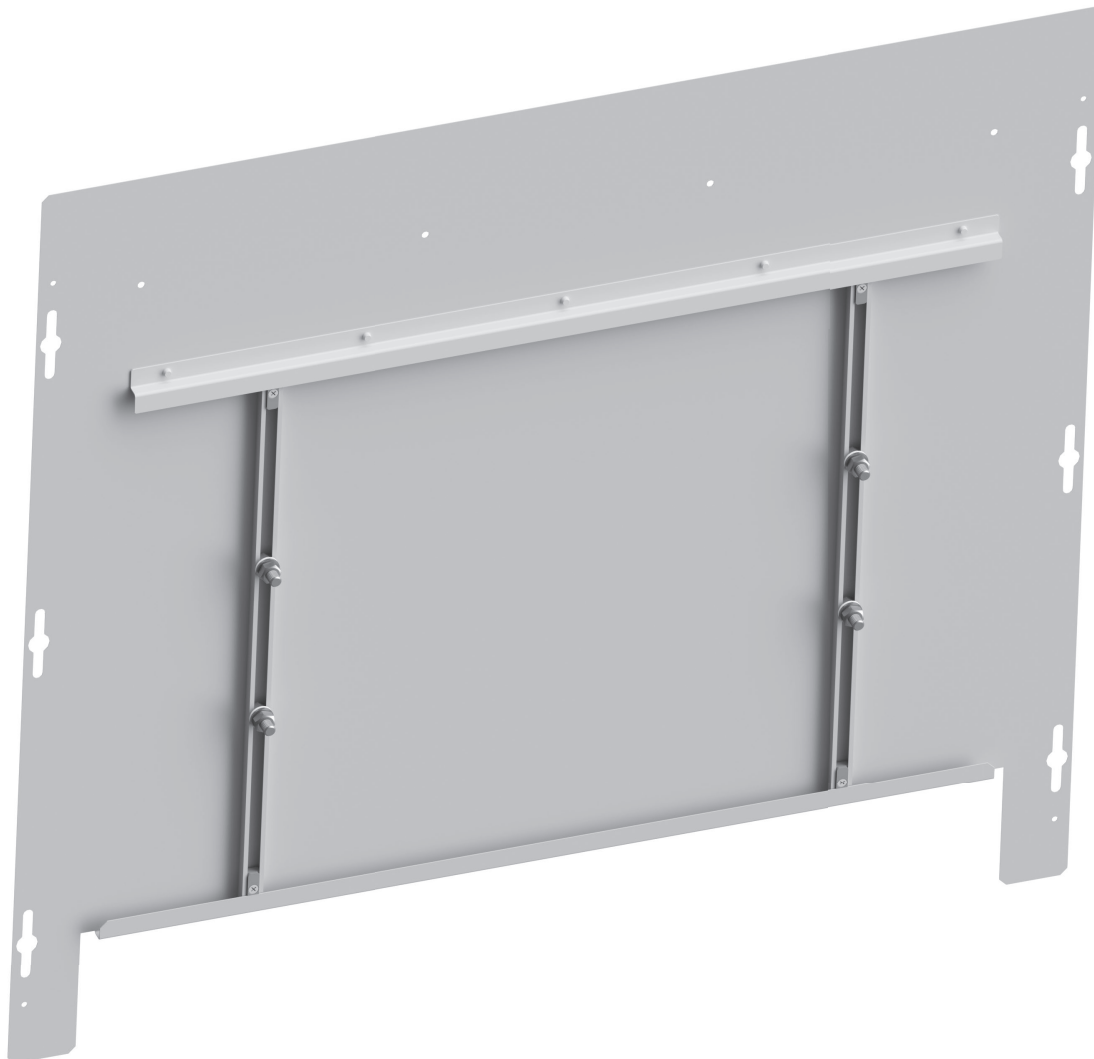

FLOORTEC Verteilerschränke

Montageplatte

Montageplatten						
Artikel-Nr.	Beschreibung	Breite	Höhe	Einheit	VPE	VK Netto VN je VPE
FFACPS7004500N0	FLOORTEC (Wand-)Montageplatte f. AP-Schrank 2 HK	450	700	Stk.	1 Stk.	9,40
FFACPS7005500N0	FLOORTEC (Wand-)Montageplatte f. AP-Schrank 3-4 HK	550		Stk.	1 Stk.	10,50
FFACPS7007500N0	FLOORTEC (Wand-)Montageplatte f. AP-Schrank 5-7 HK	750		Stk.	1 Stk.	12,50
FFACPS7009000N0	FLOORTEC (Wand-)Montageplatte f. AP-Schrank 8-10 HK	900		Stk.	1 Stk.	14,20
FFACPS7010500N0	FLOORTEC (Wand-)Montageplatte f. AP-Schrank 11-12 HK	1050		Stk.	1 Stk.	14,70
FFACPS7012500N0	FLOORTEC (Wand-)Montageplatte f. AP-Schrank 12 HK + WMZ	1250		Stk.	1 Stk.	18,20

Die Dimensionen der Montageplatten entsprechen denen der Aufputz-Verteilerschränke.