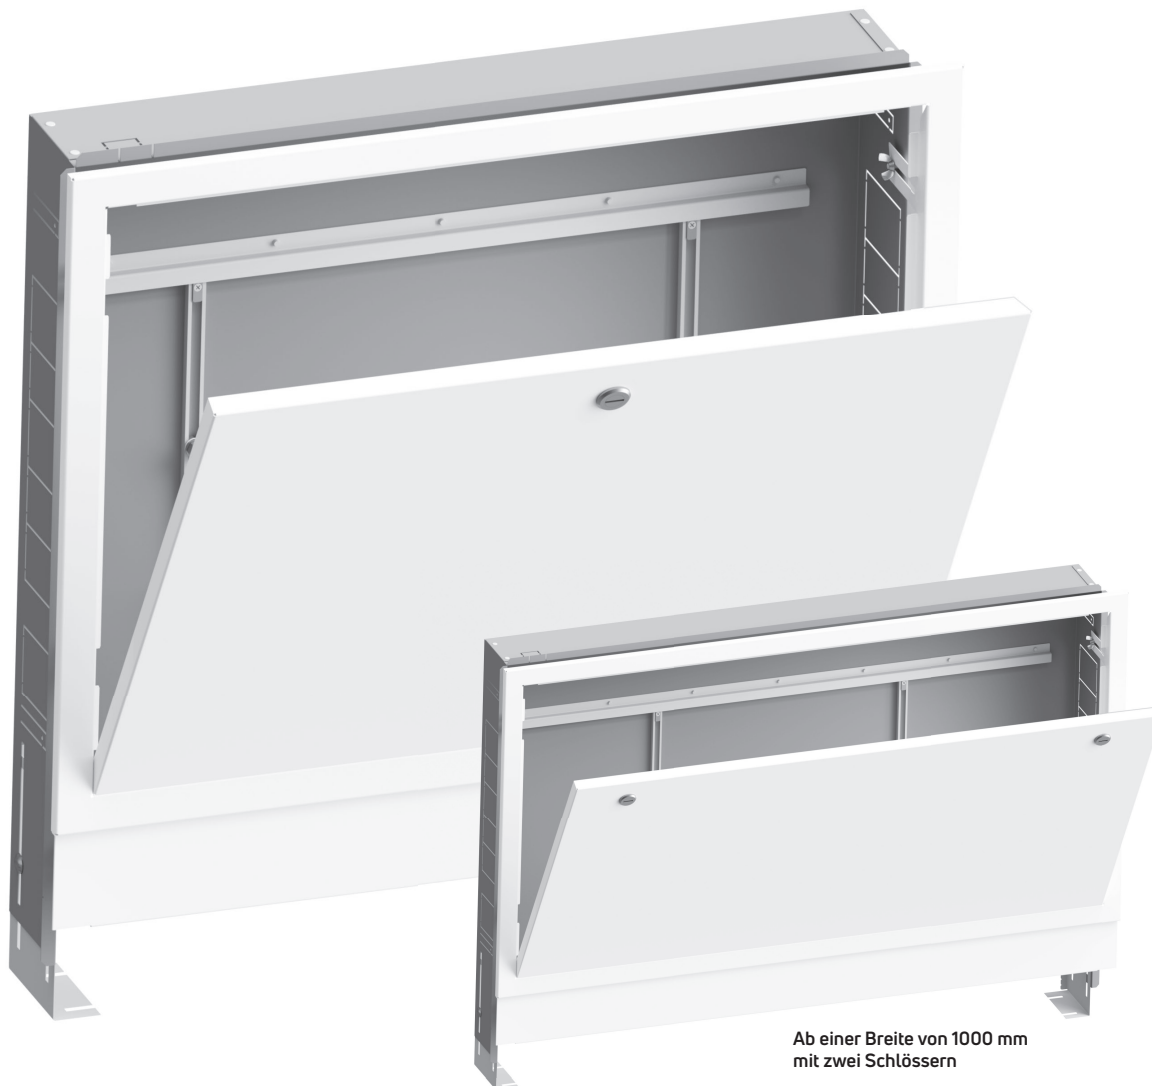

Verteilerschränke

Übersicht

FLOORTEC Verteilerschränke

Unterputz RAL 9016

Ab einer Breite von 1000 mm
mit zwei Schlössern

FLOORTEC Verteilerschränke – Unterputz RAL 9016

Artikel-Nr.	Beschreibung	Breite	Höhe	Tiefe	Einheit	VPE	Menge/ PaL.	VK Brutto VN je VPE
F9CFSD1A6904070	FLOORTEC Verteilerschrank für 2 HK	400	690-800	110-160	Stk.	1 Stk.	23 Stk.	143,44
F9CFSD1A6905070	FLOORTEC Verteilerschrank für 3 - 4 HK	500			Stk.	1 Stk.	20 Stk.	150,85
F9CFSD1A6907070	FLOORTEC Verteilerschrank für 5 - 7 HK	700			Stk.	1 Stk.	14 Stk.	180,18
F9CFSD1A6908570	FLOORTEC Verteilerschrank für 8 - 10 HK	850			Stk.	1 Stk.	10 Stk.	213,83
F9CFSD1A6910070	FLOORTEC Verteilerschrank für 11 - 12 HK	1000			Stk.	1 Stk.	10 Stk.	237,70
F9CFSD1A6912070	FLOORTEC Verteilerschrank für 12 HK + WMZ	1200			Stk.	1 Stk.	7 Stk.	265,89

FLOORTEC Verteilerschränke

Unterputz RAL 9016 - BT 80 mm

Ab einer Breite von 1000 mm
mit zwei Schlössern

FLOORTEC Verteilerschränke – Unterputz RAL 9016 - BT 80 mm								
Artikel-Nr.	Beschreibung	Breite	Höhe	Tiefe	Einheit	VPE	Menge/ PaL.	VK Brutto VN je VPE
F9CFSD0A6904070	FLOORTEC Verteilerschrank für 2 HK	400	690-800	80-130	Stk.	1 Stk.	23 Stk.	143,44
F9CFSD0A6905070	FLOORTEC Verteilerschrank für 3 - 4 HK	500			Stk.	1 Stk.	20 Stk.	150,85
F9CFSD0A6907070	FLOORTEC Verteilerschrank für 5 - 7 HK	700			Stk.	1 Stk.	14 Stk.	180,18
F9CFSD0A6908570	FLOORTEC Verteilerschrank für 8 - 10 HK	850			Stk.	1 Stk.	10 Stk.	213,83
F9CFSD0A6910070	FLOORTEC Verteilerschrank für 11 - 12 HK	1000			Stk.	1 Stk.	10 Stk.	237,70
F9CFSD0A6912070	FLOORTEC Verteilerschrank für 12 HK + WMZ	1200			Stk.	1 Stk.	7 Stk.	265,89