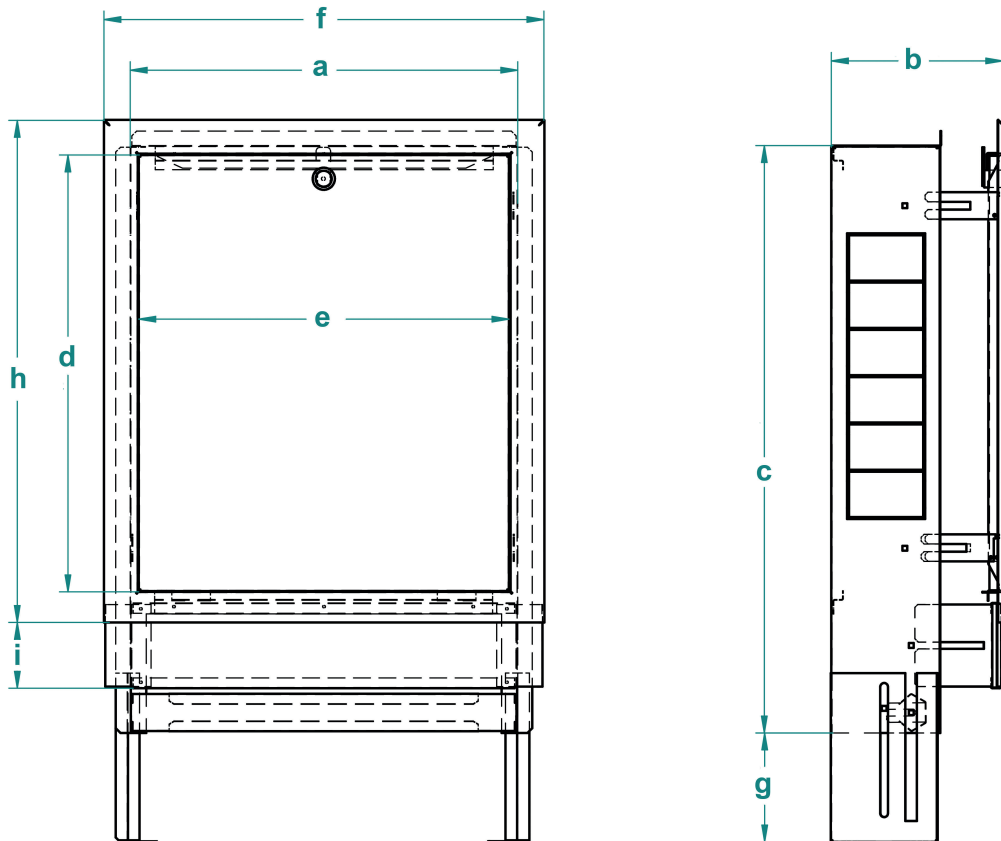

Maßblatt

FLOORTEC Verteilerschränke UP

ABMESSUNGEN

Typ	Heiz- kreise	Maße in mm								
		Breite	Tiefe	Höhe	d	e	f	g	h	i
		↔ a	→ b	↕ c						
FBVCFS03A63040A0	2	400	110 - 150	630	452	383	456	100	520	67
FBVCFS05A63050A0	3 - 4	500	110 - 150	630	452	483	556	100	520	67
FBVCFS07A63070A0	5 - 7	700	110 - 150	630	452	683	756	100	520	67
FBVCFS10A63085A0	8 - 10	850	110 - 150	630	452	833	906	100	520	67
FBVCFS12A63100A0	11 - 12	1000	110 - 150	630	452	983	1056	100	520	67
FBVCFS00A63120A0	12 + WMZ	1200	110 - 150	630	452	1183	1256	100	520	67