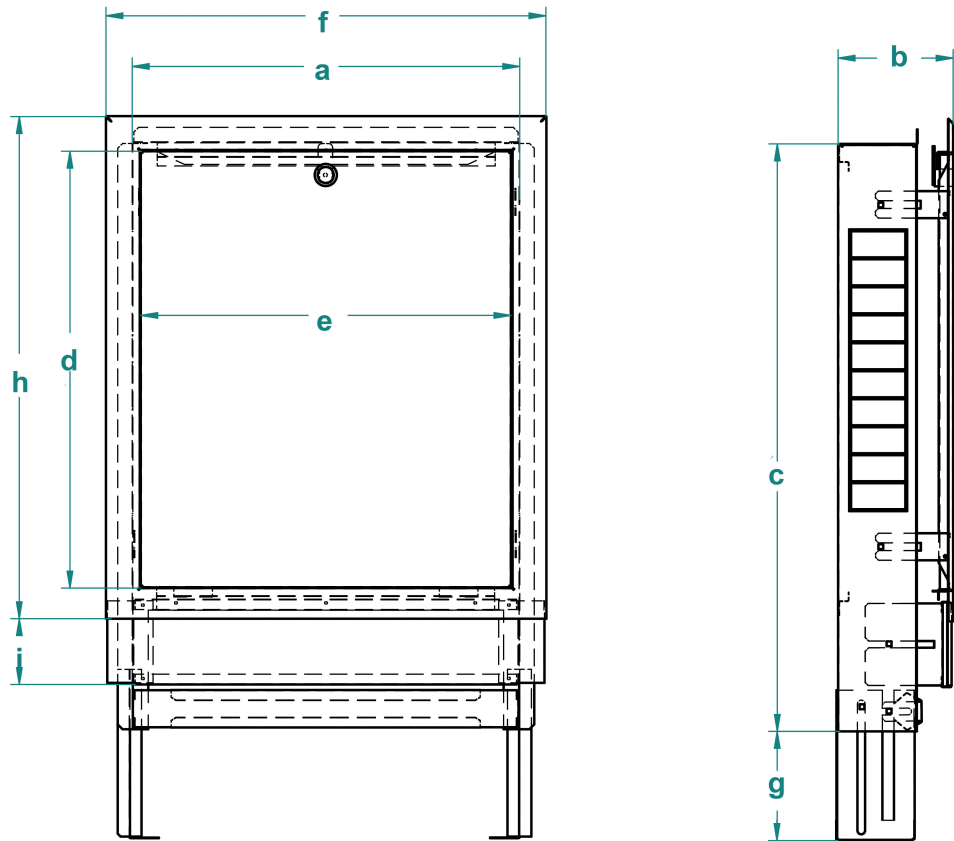

Maßblatt

FLOORTEC Verteilerschränke UP Bautiefe 80 mm

ABMESSUNGEN

Typ	Heiz- kreise	Maße in mm								
		Breite	Tiefe	Höhe	d	e	f	g	h	i
		↔ a	→ b	↕ c						
FBVCFS03H63040A0	2	400	80 - 120	630	452	383	456	100	520	67
FBVCFS05H63050A0	3 - 4	500	80 - 120	630	452	483	556	100	520	67
FBVCFS07H63070A0	5 - 7	700	80 - 120	630	452	683	756	100	520	67
FBVCFS10H63085A0	8 - 10	850	80 - 120	630	452	833	906	100	520	67
FBVCFS12H63100A0	11 - 12	1000	80 - 120	630	452	983	1056	100	520	67
FBVCFS00H63120A0	12 + WMZ	1200	80 - 120	630	452	1183	1256	100	520	67