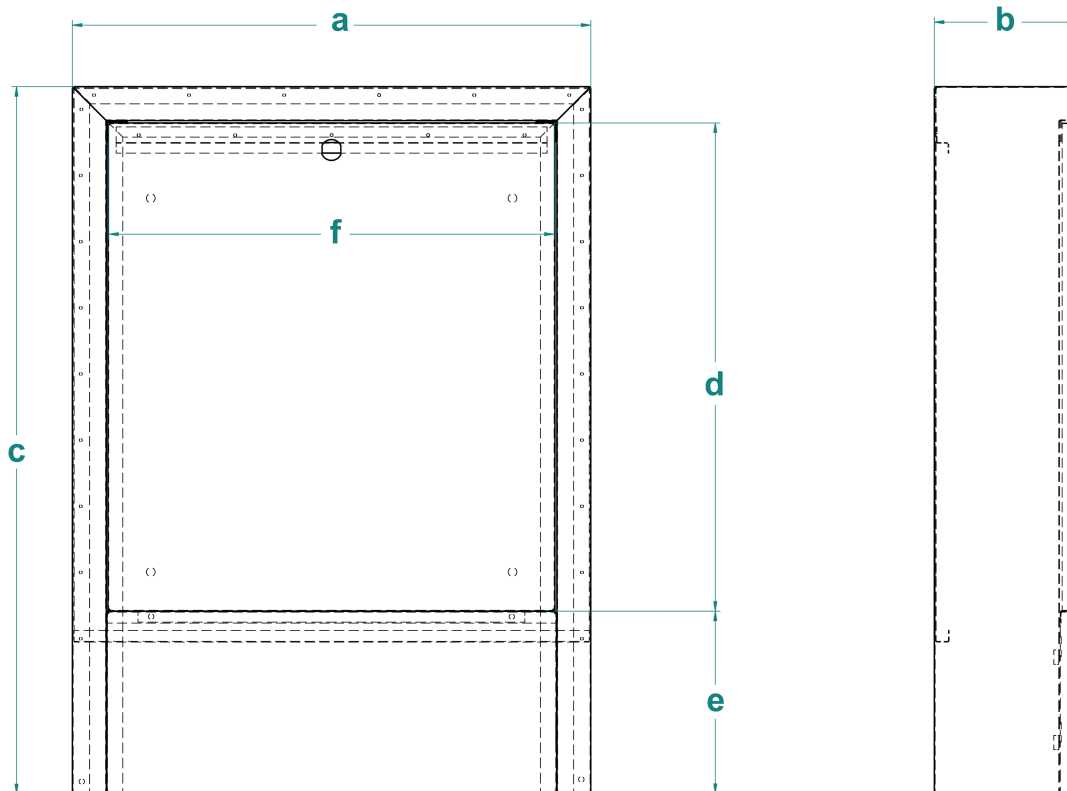

## Maßblatt

**FLOORTEC** Verteilerschränke AP

**ABMESSUNGEN**

Typ	Heiz- kreise	Maße in mm					
		Breite	Tiefe	Höhe	d	e	f
		↔ a	→ b	↕ c			
FBVCWS03F63040A0	2	473	130	645	445	166	410
FBVCWS05F63050A0	3 - 4	573	130	645	445	166	510
FBVCWS07F63070A0	5 - 7	773	130	645	445	166	710
FBVCWS10F63085A0	8 - 10	923	130	645	445	166	860
FBVCWS12F63100A0	11 - 12	1073	130	645	445	166	1010
FBVCWS00F63120A0	12 + WMZ	1273	130	645	445	166	1210