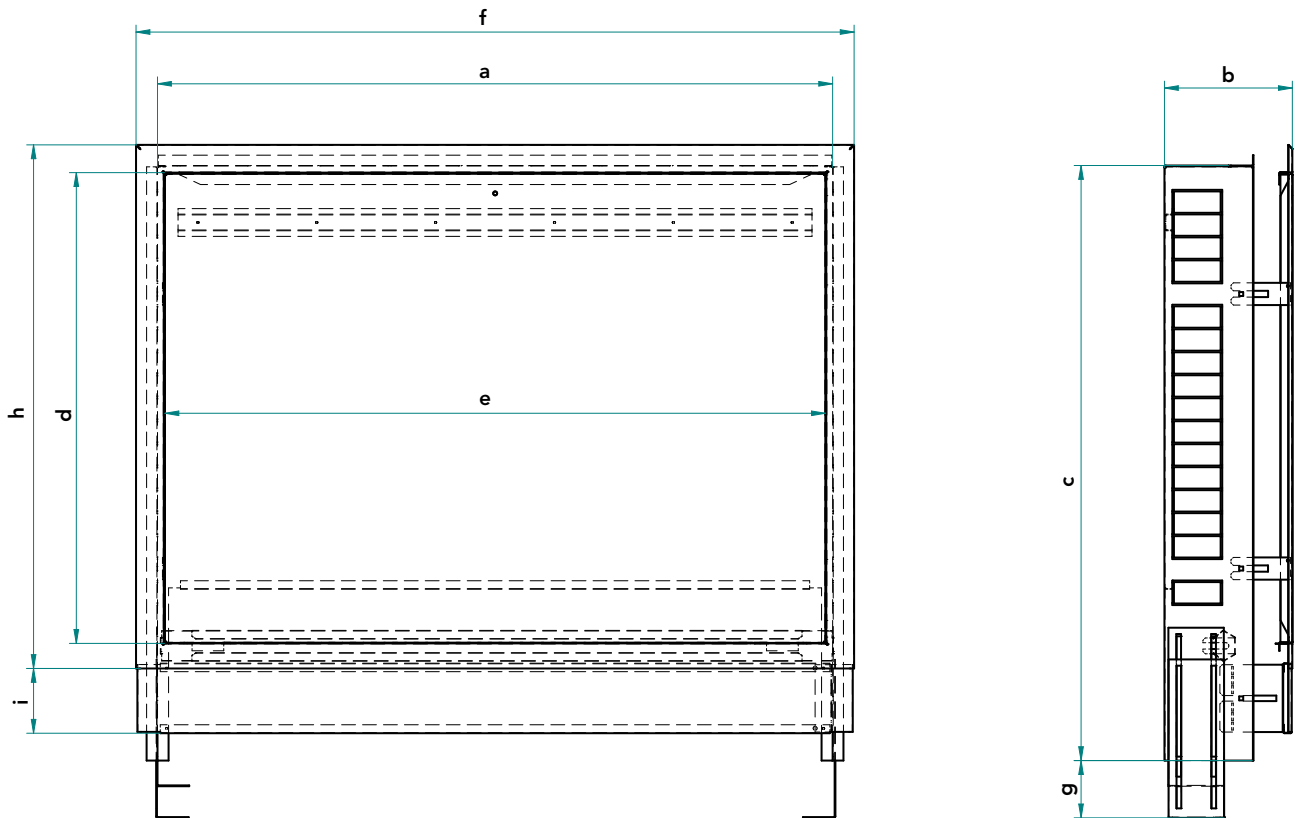

MASSBLATT FLOORTEC VERTEILERSCHRÄNKE BH 750 MM - UNTERPUTZ RAL 9010 BEI VERWENDUNG MIT ETAGENREGELSTATION

FLOORTEC VERTEILERSCHRÄNKE BH 750 MM - UNTERPUTZ RAL 9010 (BEI VERWENDUNG MIT ETAGENREGELSTATION)

Artikel-Nr.	Heizkreise	Maße in mm								
		Breite	Tiefe	Höhe						
		↔ a	→ b	↑ c	d	e	f	g	h	i
F9CFS02A7504070	2	400	110-150	750	592	383	456	100	660	67
F9CFS04A7505070	3-4	500	110-150	750	592	483	556	100	660	67
F9CFS07A7507070	5-7	700	110-150	750	592	683	756	100	660	67
F9CFS10A7508570	8-10	850	110-150	750	592	833	906	100	660	67
F9CFS12A7510070	11-12	1000	110-150	750	592	983	1056	100	660	67
F9CFSHCA7512070	12HK+WMZ	1200	110-150	750	592	1183	1256	100	660	67

Für die Installation der FLOORTEC Etagenregelstation (Art.Nr.: EX3ATF12VABB070) bitte unbedingt die Verteilerschränke BH 750 mm heranziehen!