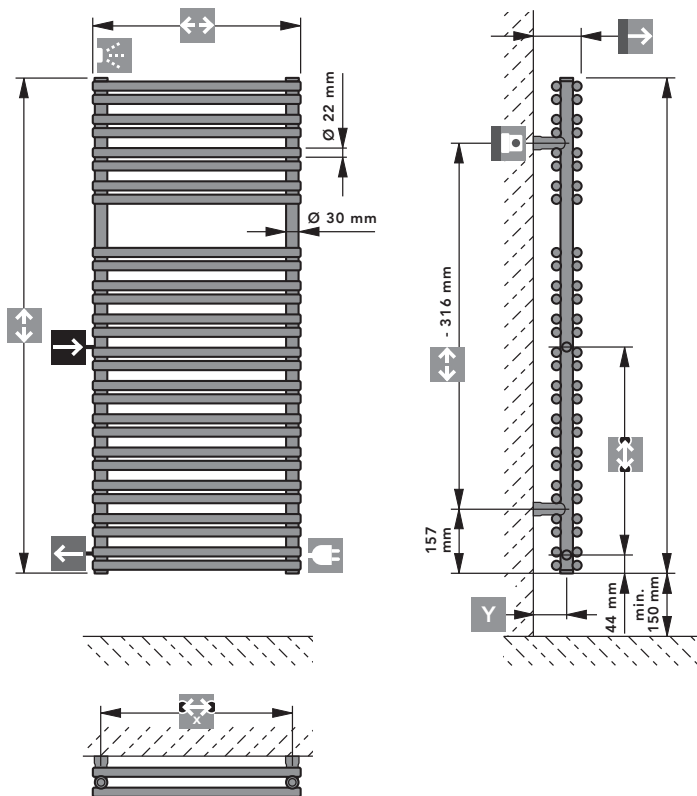

Technische Daten, Produktfamilie												
 Nennhöhe (Bauhöhe)	Abbildungen		 Baulänge	Heizleistung ⁽¹⁾ 75/65/20 °C			RAL 9016 Verkehrsweiß		div. RAL- und Metallicfarben		Sanitärfarben	
	[mm]	500		600	[mm]	[Watt]	Heizkörper-exponent n	E-Heizelement Leistung ⁽²⁾	Artikel Nr.	EUR	Artikel Nr.	EUR
1200 (1196)	 	500	885	1,265	600	F48A120050000	811,60	F48A12005000R	908,60	F48A12005000V	908,60	
		600	1061	1,251	600	F48A120060000	836,60	F48A12006000R	936,70	F48A12006000V	936,70	
1800 (1756)	 	500	1222	1,274	600	F48A180050000	1051,90	F48A18005000R	1178,20	F48A18005000V	1178,20	
		600	1466	1,258	900	F48A180060000	1084,60	F48A18006000R	1215,--	F48A18006000V	1215,--	

⁽¹⁾ Nach DIN EN 442 bzw. ÖNORM EN 442 ⁽²⁾ bei 60 °C - die Zuordnung der PTC-E-Heizelement-Leistungen ist unbedingt einzuhalten.

Kostenloses Zubehör

- Entlüftungstopfen, Messing vernickelt, G 1/2 selbstdichtend, drehbar, und drei Blindstopfen G 1/2.
- Wandbefestigungsset in der jeweiligen Heizkörperfarbe
- Montagehilfe
- Montageanleitung

 Baulänge -40 mm

 **Anschlussmaß**
 ohne Distanzringe 80 - 92
 mit 1 Distanzring-Set 92 - 104
 mit 2 Distanzring-Sets 104 - 116
 mit 3 Distanzring-Sets 116 - 128

 **Bautiefe (inkl. Wandabstand)**
 ohne Distanzringe 113 - 125
 mit 1 Distanzring-Set 125 - 137
 mit 2 Distanzring-Sets 137 - 149
 mit 3 Distanzring-Sets 149 - 161

 **Nabenabstand**
 500, 900, 1000,
 446, 546, 846, 946, 560 und 960 mm
 Andere Nabenabstände auf Anfrage:
 Aufpreis + 5%

Anschlussmöglichkeiten [mm]

1200 x 500/600

1800 x 500/600

Anschluss links NAL ...

NAL0500, NAL0446
NAL0900, NAL0546
NAL1000, NAL0846
NAL0946