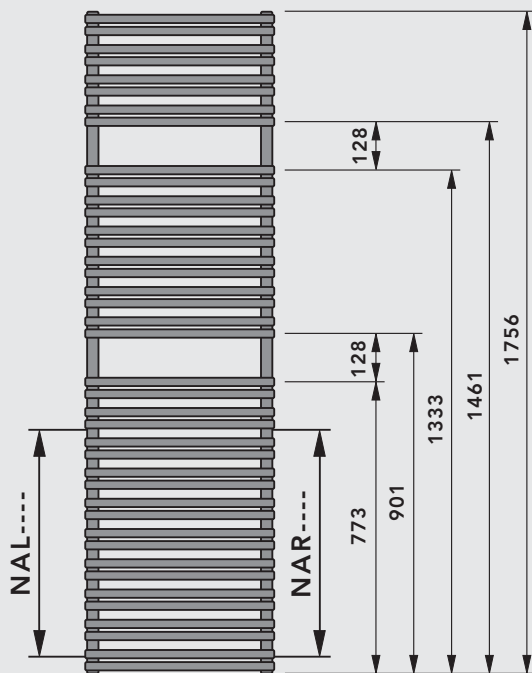

Technische Daten, Produktfamilie												
 Nennhöhe (Bauhöhe)	Abbildungen		 Baulänge	Heizleistung ⁽¹⁾ 75/65/20 °C			RAL 9016 Verkehrsweiß		div. RAL- und Metallicfarben		Sanitärfarben	
	[mm]	500		600	[mm]	[Watt]	Heizkörper-exponent n	E-Heizelement Leistung ⁽²⁾	Artikel Nr.	EUR	Artikel Nr.	EUR
1200 (1196)	 	500	885	1,265	600	F48A120050000	811,60	F48A12005000R	908,60	F48A12005000V	908,60	
		600	1061	1,251	600	F48A120060000	836,60	F48A12006000R	936,70	F48A12006000V	936,70	
1800 (1756)	 	500	1222	1,274	600	F48A180050000	1051,90	F48A18005000R	1178,20	F48A18005000V	1178,20	
		600	1466	1,258	900	F48A180060000	1084,60	F48A18006000R	1215,--	F48A18006000V	1215,--	

 Baulänge -40 mm

 **Anschlussmaß**
 ohne Distanzringe 80 - 92
 mit 1 Distanzring-Set 92 - 104
 mit 2 Distanzring-Sets 104 - 116
 mit 3 Distanzring-Sets 116 - 128

 **Bautiefe (inkl. Wandabstand)**
 ohne Distanzringe 113 - 125
 mit 1 Distanzring-Set 125 - 137
 mit 2 Distanzring-Sets 137 - 149
 mit 3 Distanzring-Sets 149 - 161

 **Nabenabstand**
 500, 900, 1000,
 446, 546, 846, 946, 560 und 960 mm
 Andere Nabenabstände auf Anfrage:
 Aufpreis + 5%

Anschlussmöglichkeiten [mm]

1200 x 500/600

1800 x 500/600

Anschluss links NAL ...

NAL0500, NAL0446
NAL0900, NAL0546
NAL1000, NAL0846
NAL0946