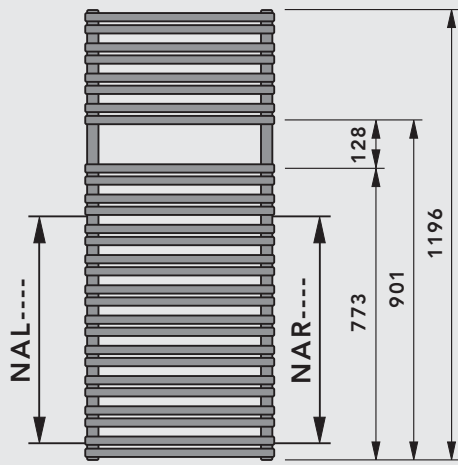

⁽¹⁾ Nach DIN EN 442 bzw. ÖNORM EN 442 ⁽²⁾ bei 60 °C - die Zuordnung der PTC-E-Heizelement-Leistungen ist unbedingt einzuhalten.

Kostenloses Zubehör

- Entlüftungstopfen, Messing vernickelt, G 1/2 selbstdichtend, drehbar, und drei Blindstopfen G 1/2.
- Wandbefestigungsset in der jeweiligen Heizkörperfarbe
- Montagehilfe
- Montageanleitung

 Baulänge -40 mm

 **Anschlussmaß**
 ohne Distanzringe 80 - 92
 mit 1 Distanzring-Set 92 - 104
 mit 2 Distanzring-Sets 104 - 116
 mit 3 Distanzring-Sets 116 - 128

 **Bautiefe (inkl. Wandabstand)**
 ohne Distanzringe 113 - 125
 mit 1 Distanzring-Set 125 - 137
 mit 2 Distanzring-Sets 137 - 149
 mit 3 Distanzring-Sets 149 - 161

 **Nabenabstand**
 500, 900, 1000,
 446, 546, 846, 946, 560 und 960 mm
 Andere Nabenabstände auf Anfrage:
 Aufpreis + 5%

Anschlussmöglichkeiten [mm]

1200 x 500/600

1800 x 500/600

Anschluss links NAL ...

NAL0500, NAL0446
NAL0900, NAL0546
NAL1000, NAL0846
NAL0946