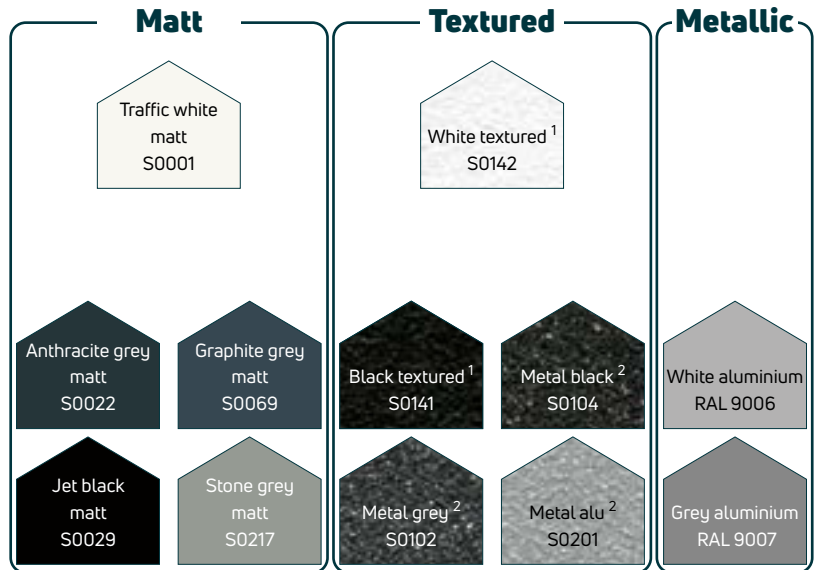

# Noua Paletă de culori Vogel&Noot 2025

## Standard

## White – Be pure

## Shades of Grey

<sup>1</sup> culoare texturată  
<sup>2</sup> culoare metalică