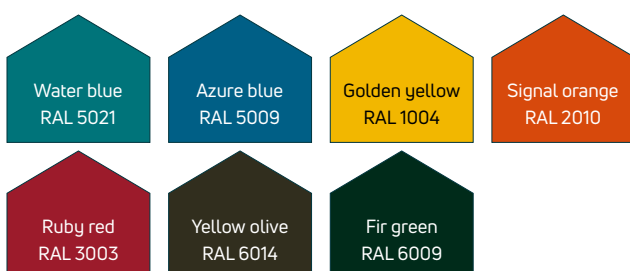

Colour as a Statement

Culorile prezentate în materialul informativ trebuie considerate ca fiind ilustrative. Înainte de achiziționare, culorile trebuie selectate numai pe baza paletelor de culori originale. Producătorul nu este responsabil pentru selectarea culorilor pe baza materialelor tipărite sau afișate pe ecranul unui computer. Diferite tipuri de radiatoare pot avea nuanțe diferite ale aceleiași culori. Culorile prezentate pot fi diferite de cele reale.

Alte culori, disponibile la cerere!

Vă rugăm să luați în considerare faptul că culorile speciale pot duce la termene de livrare mai lungi!