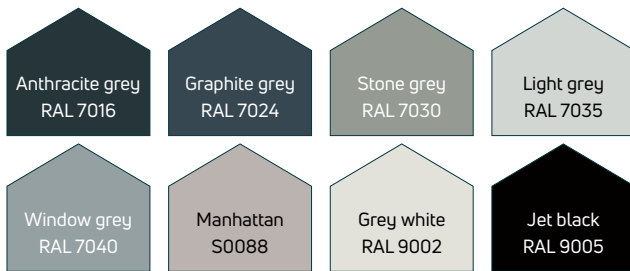

# Noua Paletă de culori Vogel&Noot 2025

## Standard

## White – Be pure

## Shades of Grey

<sup>1</sup> culoare texturată  
<sup>2</sup> culoare metalică