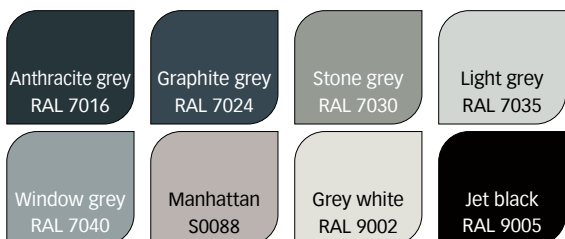

NOWA PALETA KOLORÓW

STANDARD

44 kolory z Palety kolorów:

- dopłata wynosi **+40 %** do ceny poziomego lub pionowego grzejnika panelowego w podstawowym kolorze Traffic white RAL9016
- dopłata wynosi **+20 %** do ceny grzejnika łazienkowego, kolumnowego i konwektorowego w podstawowym kolorze Traffic white RAL9016
- * cena katalogowa kolorowego grzejnika dekoracyjnego umieszczona jest bezpośrednio w cenniku GRZEJNIKI DEKORACYJNE 06/2026

ODCIENIE BIELI

ODCIENIE SZAROŚCI

POWRÓT DO NATURY

KOLORY PASTELOWE

KOLORY MATOWE

KOLORY STRUKTURALNE

KOLORY METALICZNE

¹ Z powierzchnią teksturowaną

² Z powierzchnią chropowatą

Prezentowane kolory należy traktować jako poglądowe. Przed zakupem należy dobierać kolory tylko na podstawie oryginalnego wzornika kolorów. Producent nie bierze odpowiedzialności za dobór kolorów na podstawie materiałów drukowanych bądź wyświetlonych na ekranie urządzeń elektronicznych.

UWAGA! Różne modele grzejników mogą mieć różne odcienie tego samego koloru.

W zależności od modelu grzejnika, w innym kolorze niż Traffic white RAL9016, akcesoria takie jak np. odpowietrznik, korek lub korki, klips na bocznej osłonie, element mocujący górny grill, górna część zawieszenia ściennego typu Monclac, itp. są w innym kolorze niż grzejnik (srebrnym, chromowanym).