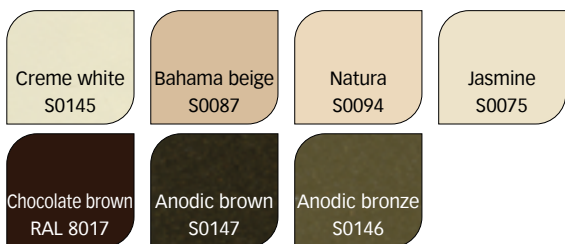

NOWA PALETA KOLORÓW

STANDARD

44 kolory z Palety kolorów:

- dopłata wynosi **+40 %** do ceny poziomego lub pionowego grzejnika panelowego w podstawowym kolorze Traffic white RAL9016
- dopłata wynosi **+20 %** do ceny grzejnika łazienkowego, kolumnowego i konwektorowego w podstawowym kolorze Traffic white RAL9016
- * cena katalogowa kolorowego grzejnika dekoracyjnego umieszczona jest bezpośrednio w cenniku GRZEJNIKI DEKORACYJNE 06/2026

ODCIENIE BIELI

ODCIENIE SZAROŚCI

POWRÓT DO NATURY

KOLORY PASTELOWE

KOLORY MATOWE

KOLORY STRUKTURALNE

KOLORY METALICZNE

¹ Z powierzchnią teksturowaną

² Z powierzchnią chropowatą

Prezentowane kolory należy traktować jako poglądowe. Przed zakupem należy dobierać kolory tylko na podstawie oryginalnego wzornika kolorów. Producent nie bierze odpowiedzialności za dobór kolorów na podstawie materiałów drukowanych bądź wyświetlonych na ekranie urządzeń elektronicznych.

UWAGA! Różne modele grzejników mogą mieć różne odcienie tego samego koloru.

W zależności od modelu grzejnika, w innym kolorze niż Traffic white RAL9016, akcesoria takie jak np. odpowietrznik, korek lub korki, klips na bocznej osłonie, element mocujący górny grill, górna część zawieszenia ściennego typu Monclac, itp. są w innym kolorze niż grzejnik (srebrnym, chromowanym).