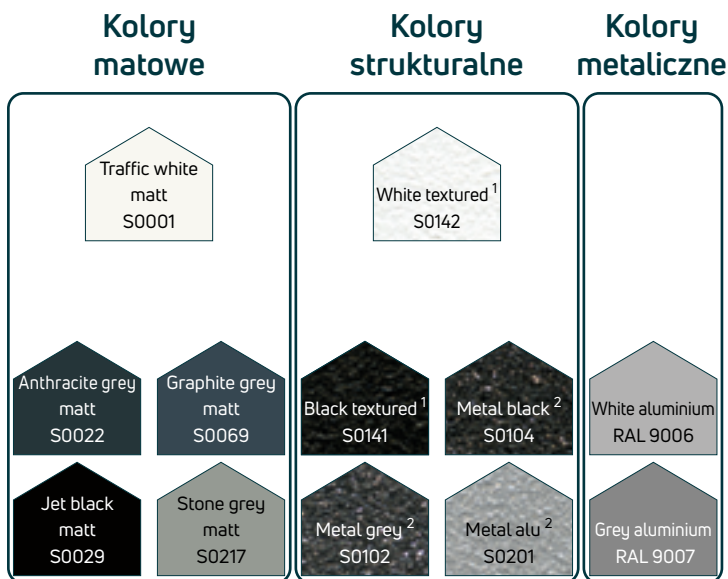

Nowa paleta kolorów Purmo Group

Standard

44 kolory z Palety kolorów grzejników Purmo Group:

- dopłata wynosi +40 % do ceny poziomego lub pionowego grzejnika panelowego w podstawowym kolorze Traffic white RAL9016
- * grzejniki panelowe z wentylatorem: **Ulow-E** - są dostępne tylko w kolorze Traffic white RAL9016
- dopłata wynosi +20 % do ceny grzejnika łazienkowego, dekoracyjnego, kolumnowego i konwektorowego w podstawowym kolorze Traffic white RAL9016
- * grzejniki łazienkowe: **Fegusi, Fegusi M, Fegusi C, Fegusi C M** - dostępne są tylko w śnieżnobiałym kolorze RAL9016 oraz kolorach RAL9005, RAL7016 i S0141 za dodatkową opłatą.

Odcienie bieli

Odcienie szarości

¹ Z powierzchnią teksturowaną
² Z powierzchnią chropowatą

Powrót do natury

Kolory pastelowe

Kolory wyraziste

Prezentowane kolory należy traktować jako poglądowe. Przed zakupem należy dobierać kolory tylko na podstawie oryginalnego wzornika kolorów. Producent nie bierze odpowiedzialności za dobór kolorów na podstawie materiałów drukowanych bądź wyświetlonych na ekranie urządzeń elektronicznych.

UWAGA! Różne modele grzejników mogą mieć różne odcienie tego samego koloru.

W zależności od modelu grzejnika, w innym kolorze niż Traffic white RAL9016, akcesoria takie jak np. odpowietrznik, korek lub korki, klipsy na bocznej osłonie, element mocujący górny grill, górna część zawieszania ściennego typu Monclac, itp. są w innym kolorze niż grzejnik (srebrnym, chromowanym).

Paleta kolorów: 2026-05-01.