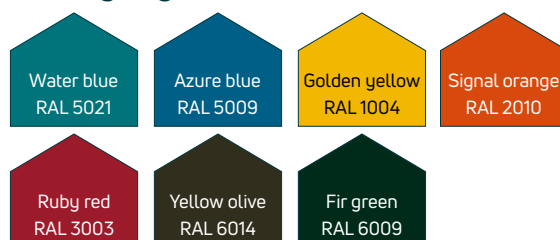

Nowa paleta kolorów Purmo Group

Standard

44 kolory z Palety kolorów grzejników Purmo Group:

- dopłata wynosi +40 % do ceny poziomego lub pionowego grzejnika panelowego w podstawowym kolorze Traffic white RAL9016
- * grzejniki panelowe z wentylatorem: **Ulow-E** - są dostępne tylko w kolorze Traffic white RAL9016
- dopłata wynosi +20 % do ceny grzejnika łazienkowego, dekoracyjnego, kolumnowego i konwektorowego w podstawowym kolorze Traffic white RAL9016
- * grzejniki łazienkowe: **Fegusi, Fegusi M, Fegusi C, Fegusi C M** - dostępne są tylko w śnieżnobiałym kolorze RAL9016 oraz kolorach RAL9005, RAL7016 i S0141 za dodatkową opłatą.

Odcienie bieli

Odcienie szarości

¹ Z powierzchnią teksturowaną
² Z powierzchnią chropowatą

Powrót do natury

Kolory pastelowe

Kolory wyraziste

Prezentowane kolory należy traktować jako poglądowe. Przed zakupem należy dobierać kolory tylko na podstawie oryginalnego wzornika kolorów. Producent nie bierze odpowiedzialności za dobór kolorów na podstawie materiałów drukowanych bądź wyświetlonych na ekranie urządzeń elektronicznych.

UWAGA! Różne modele grzejników mogą mieć różne odcienie tego samego koloru.

W zależności od modelu grzejnika, w innym kolorze niż Traffic white RAL9016, akcesoria takie jak np. odpowietrznik, korek lub korki, klipsy na bocznej osłonie, element mocujący górny grill, górna część zawieszania ściennego typu Monclac, itp. są w innym kolorze niż grzejnik (srebrnym, chromowanym).

Paleta kolorów: 2026-05-01.