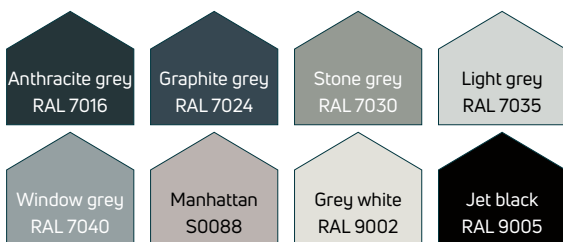

Nowa paleta kolorów Purmo Group

Standard

44 kolory z Palety kolorów grzejników Purmo Group:

- dopłata wynosi +40 % do ceny poziomego lub pionowego grzejnika panelowego w podstawowym kolorze Traffic white RAL9016
- * grzejniki panelowe z wentylatorem: **Ulow-E** - są dostępne tylko w kolorze Traffic white RAL9016
- dopłata wynosi +20 % do ceny grzejnika łazienkowego, dekoracyjnego, kolumnowego i konwektorowego w podstawowym kolorze Traffic white RAL9016
- * grzejniki łazienkowe: **Fegusi, Fegusi M, Fegusi C, Fegusi C M** - dostępne są tylko w śnieżnobiałym kolorze RAL9016 oraz kolorach RAL9005, RAL7016 i S0141 za dodatkową opłatą.

Odcienie bieli

Odcienie szarości

¹ Z powierzchnią teksturowaną
² Z powierzchnią chropowatą

Powrót do natury

Kolory pastelowe

Kolory wyraziste

Prezentowane kolory należy traktować jako poglądowe. Przed zakupem należy dobierać kolory tylko na podstawie oryginalnego wzornika kolorów. Producent nie bierze odpowiedzialności za dobór kolorów na podstawie materiałów drukowanych bądź wyświetlonych na ekranie urządzeń elektronicznych.

UWAGA! Różne modele grzejników mogą mieć różne odcienie tego samego koloru.

W zależności od modelu grzejnika, w innym kolorze niż Traffic white RAL9016, akcesoria takie jak np. odpowietrznik, korek lub korki, klipsy na bocznej osłonie, element mocujący górny grill, górna część zawieszania ściennego typu Monclac, itp. są w innym kolorze niż grzejnik (srebrnym, chromowanym).

Paleta kolorów: 2026-05-01.