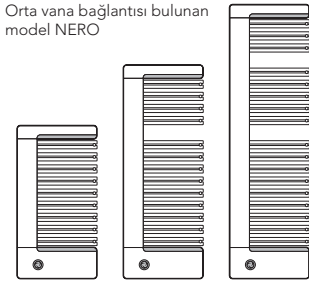

NERO

Nero modelimiz yassı ve fütürist özel tasarım bir radyatördür. Bu modelimizin özelliği günümüzün iletişim aletlerini mesela cep telefonu, diz üstü bilgisayarlar, düz ekranlar ve buna benzer cihazları anımsatmasıdır. Bu modelimiz evinize lüks bir hava katacaktır.

Avantajınız: Bu modelimizin üç değişik boyda üretimi mevcuttur. Radyatör borularının bir tarafının açık olması nedeniyle hem havlu tutacağı hem de çamaşır kurutma imkanı sunacaktır.

Orta vana bağlantısı bulunan model NERO

530	530, 630	530, 630
1019	1419	1819

Bilgiler mm olarak verilmektedir.