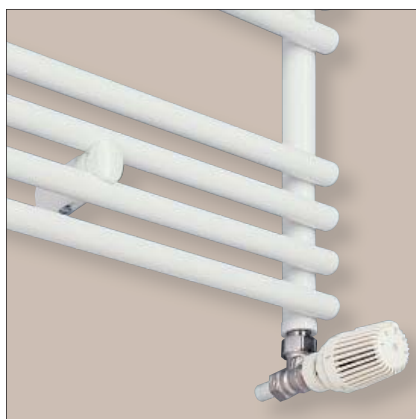

Magasabb műszaki színvonal. Magasabb szolgáltatási minőség.

innovation.

formagazdagság,
elegancia,
funkció.

A DELLA modell: alap kivitel*

400, 500, 600, 750, 900			 
714	1134	1764	

* A méretek mm-ben.

DELLA.

A **DELLA** csőfűtőtest klasszikus és elegáns designnal rendelkezik. A fürdőszobai fűtőtestek figyelemfelkeltő külsőt és rendkívüli kényelmet kölcsönöznek a fürdőszobának.

A termék jellemzői

A mértéktartó vízszintes fűtőcsövek kiválóan alkalmasak a kéztörölkők és törölközők tárolására és szárítására.

Részletek:
A DELLA, mint alap kivitel.

DELLA WAVE.

A termék sajátosságai
A fűtőcsövek elrendezése
tudatos változatosságot mutat.

A DELLA WAVE modell: alap kivitel*

399, 498, 596, 742, 887		
714	1134	1764

* A méretek mm-ben.

DELLA WAVE.

A **DELLA WAVE** modell különlegessége összetéveszthetetlen lendületében rejlik. A visszafogott megjelenést ötvözi a feltűnő sajátságokkal.

Részletek:
A DELLA WAVE dinamikusan formált csöveivel.