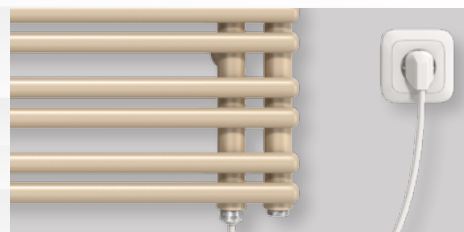

S0087 Bahamabeige

Adatok mm-ben.