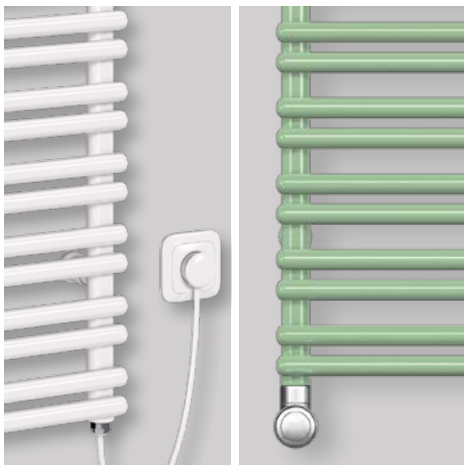

BAWA

AZ ALKALMAZKODÓKÉPES KLASSZIKUS

A BAWA-modell egy klasszikus design fűtőtest, pontos és praktikus kialakítással. A fűtőcsövek páros elrendezésűek. A radiátor visszafogott megjelenéssel illeszkedik bele a lakótérbe.

ELŐNYE:

A három különböző típus: standard, a középcsatlakozású szelepes, valamint az elektromos kivitel nagy rugalmasságot kínál.

RAL 9016 Törtfehér

RAL 6019 Weißgrün