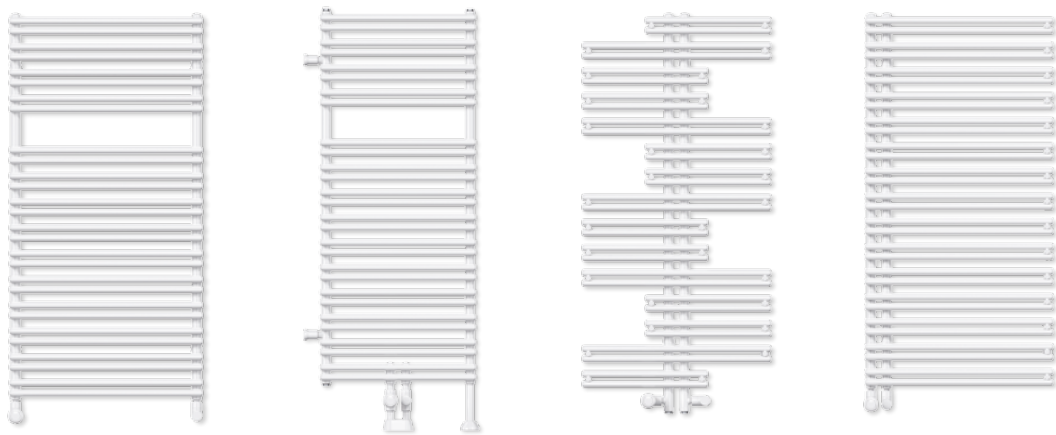

BAWA/BAWA-E, FATALA/FATALA-E, ARUN-TWIN, KASAI

KIEGÉSZÍTŐK

Törülközőtartó