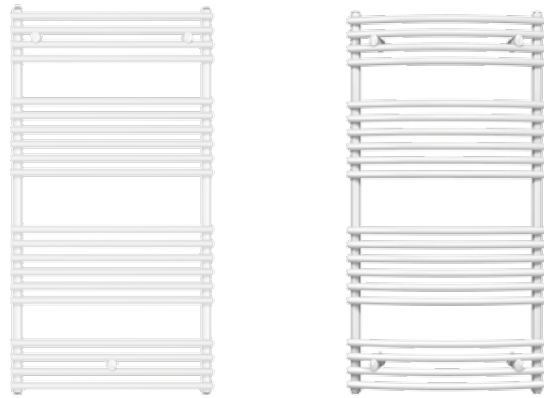

DELLA, DELLA WAVE