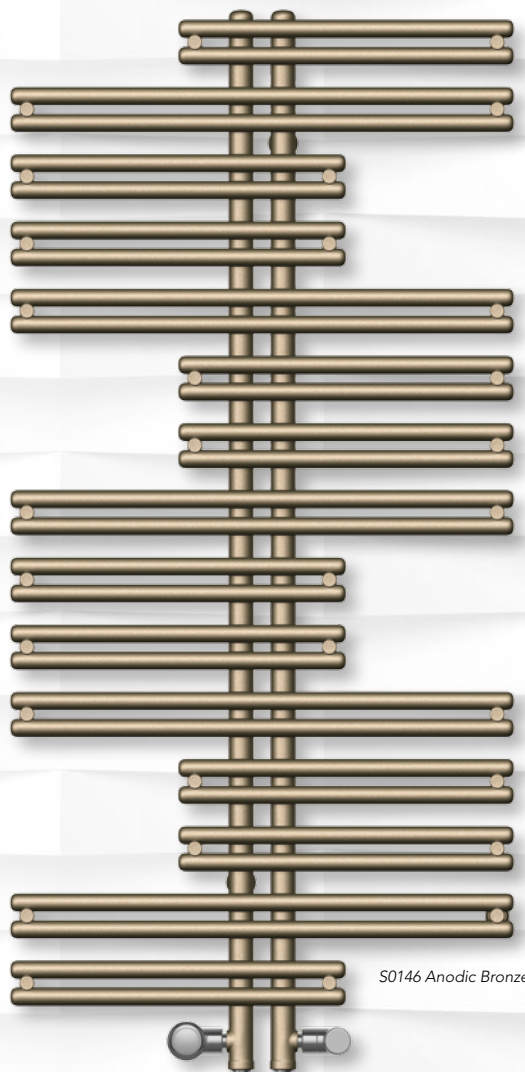

KASAI

FELTŰNŐEN EGYEDŰLÁLLÓ

Az egyedülállóság a KASAI modellnél egész egyszerűen felismerhető. A KASAI a játékosan elhelyezett, különleges formatervezésével, a két oldalon eltoltan elhelyezett fűtőcsövekkel nyugtáz le, és a helyiségekben különösen modern légkört teremt. Divatteremtő design, amely párját ritkítja.

ELŐNYE:

Az eltoltan elhelyezett fűtőcsövek megkönnyítik a textíliák és törölközők felakasztását.

S0146 Anodic Bronze

TÍPUSÁTTEKINTÉS KASAI				
Standard kivitel				
↔	600	600, 750	600, 750, 900	750, 900
↕	1022	1262	1502	1742

Adatok mm-ben.