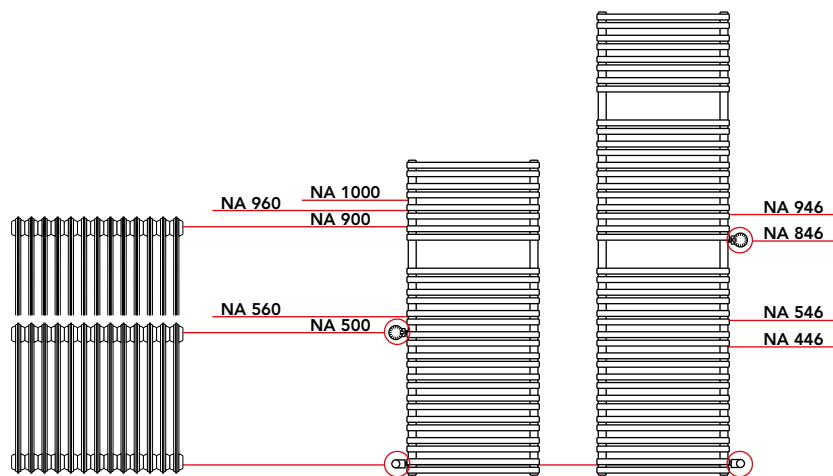

DIN TAGOS RADIÁTOROK				
Csatlakozótávolság [mm]	Típus [mm]	Építési mélység [mm]	Építési magasság [mm]	Hőteljesítmény (W/fm)
				90/70/20 °C
500	500/220	220	600	2560
900	900/110	110	1000	2440
900	900/160	160	1000	3140
Lecserélendő fűtőtestek:				
Az összes régi DIN tagos radiátor és lapos fűtőtest NA 446 mm-től 1000 mm-ig.				

MODERNIZÁLÁS DESIGN FŰTŐTESTEKKEL					
Új modell	Építési mélység [mm]	Építési hossz [mm]	Építési magasság [mm]	Hőteljesítmény (W/fm)	
				90/70/20 °C	75/65/20 °C
BAWA-T	113	600	1754	1844	1466
BAWA-T	113	600	1754	1844	1466
BAWA-T	113	600	1754	1844	1466
Felújítási ajánlatunk:					
BAWA és BAWA-TWIN modernizációs kivitelben ÉPÍTÉSI MAGASSÁG = 1200 ÉS 1800 MM, ÉPÍTÉSI HOSSZ = 500 ÉS 600 MM NA 500, 900, 1000 MM ÉS NA 446, 546, 846, 946 VALAMINT 560 ÉS 960 MM					

Megjegyzés: A fenti példák csak tájékoztató segítőként szolgálnak.