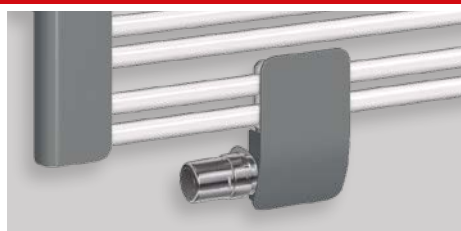

Fűtőtest: RAL 9016 Törtfehér
softline-panelek RAL 7037 Staubgrau