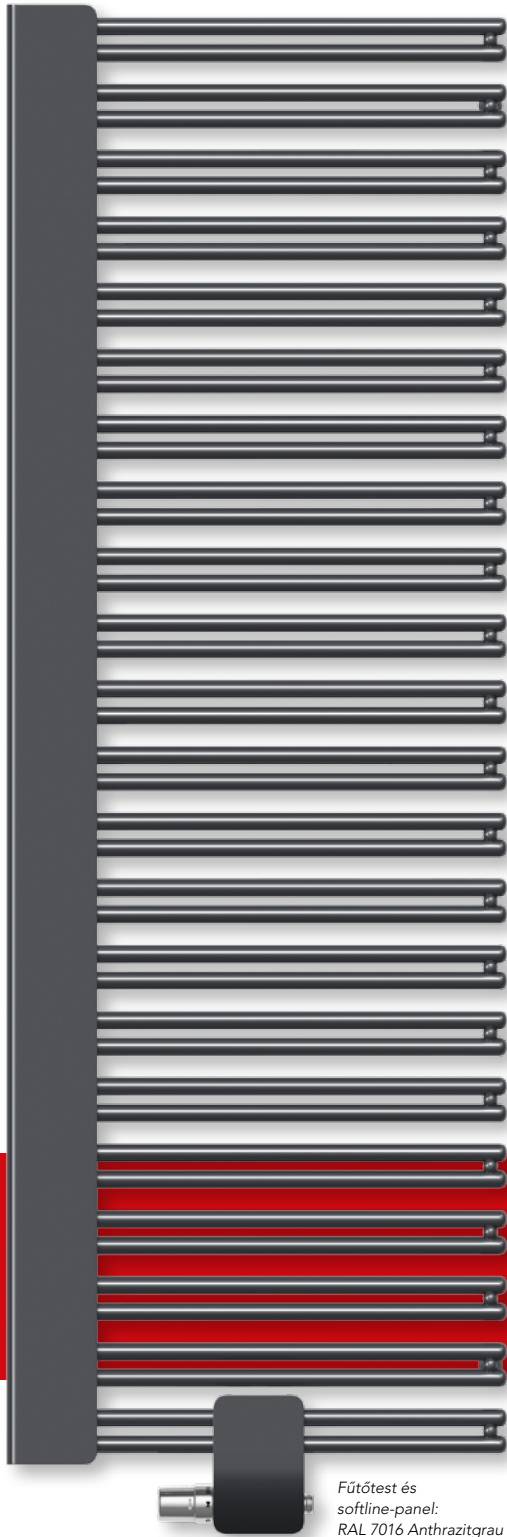

FATALA-VM SPA

SZEMBEÖTLŐ A KIMAGASLÓ DESIGN

A design fűtőtestek szegmensének úttörője - az egy oldalon nyitott fűtőcsövek és a letisztultságot árasztó, kifinomult design révén a FATALA-VM SPA minden vonalon meggyőző. Ez a modern, középcsatlakozós technológiával rendelkező fűtőtest a rendkívül könnyű kezelhetőségével, valamint a törölközők, ruhadarabok szárításához és felakasztásához kínált nagyvonalú helykínálattal tűnik ki.

ELŐNYE:

A FATALA-VM SPA egyedülálló szárítási funkciója kiváló előnyöket kínál anélkül, hogy az elegáns formatervezésről elfeledkezne.