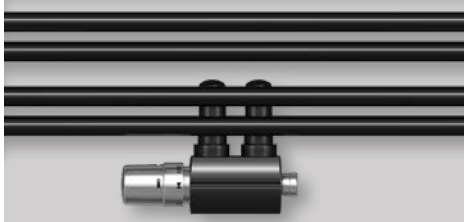

BAWA

AZ ALKALMAZKODÓKÉPES KLASSZIKUS

A BAWA-modell egy klasszikus design fűtőtest, pontos és praktikus kialakítással. A fűtőcsövek páros elrendezésűek. A radiátor visszafogott megjelenéssel illeszkedik bele a lakótérbe.

ELŐNYE:

A három különböző típus: standard, a középcsatlakozású szelepes, valamint az elektromos kivitel nagy rugalmasságot kínál.

RAL 9005 Tiefschwarz