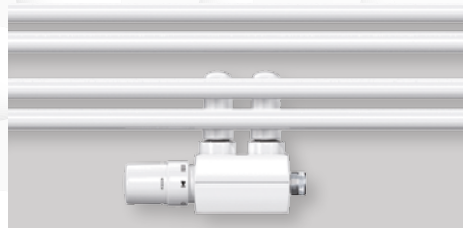

TÍPUSÁTTEKINTÉS BAWA-TWIN

Szelepes középátlakozás

	500, 600, 750, 900	500, 600, 750, 900
	1196	1756

Adatok mm-ben.