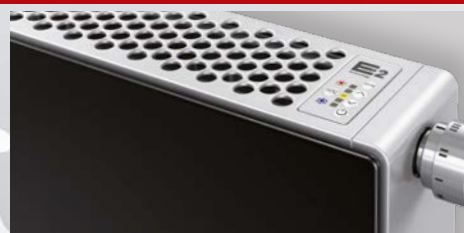

**GLOBÁLIS SZINTŰ
HALADÁS**