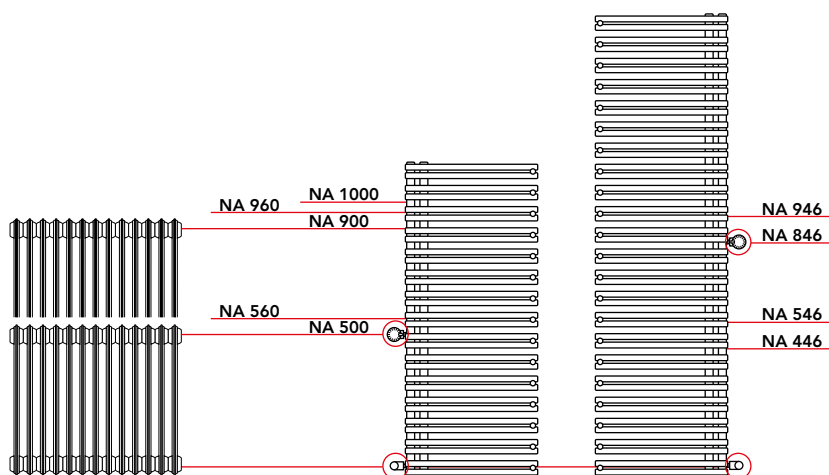

DIN TAGOS RADIÁTOROK				
Csatlakozótávolság [mm]	Típus [mm]	Építési mélység [mm]	Építési magasság [mm]	Hőteljesítmény (W/fm)
				90/70/20 °C
350	350/160	160	450	1480
Lecserélendő fűtőtestek:				
Az összes régi DIN tagos radiátor és lapos fűtőtest NA 446 mm-től 1000 mm-ig.				

MODERNIZÁLÁS DESIGN FŰTŐTESTEKSEL					
Új modell	Építési mélység [mm]	Építési hossz [mm]	Építési magasság [mm]	Hőteljesítmény (W/fm)	
				90/70/20 °C	75/65/20 °C
FATALA*	97	600	1756	1356	1081
Felújítási ajánlatunk:					
FATALA jobbról nyitott vagy balról nyitott, modernizációs Építési magasság = 1200 és 1800 mm, építési hossz = 500 és 600 mm NA 500, 900, 1000 mm és NA 446, 546, 846, 946 valamint 560 és 960 mm					

* Csatlakozás modernizációs adapterrel (ld. a lapos fűtőtestek prospektusát).
Megjegyzés: A fenti példák csak tájékoztató segítségként szolgálnak.