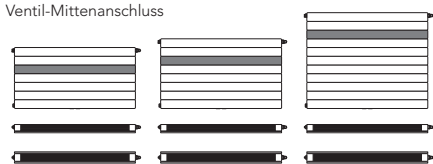

Modell Zürich-VSM 10/21 mit Ventil-Mittenanschluss

358	502	646	862
1600, 1800, 2000			

Angaben in mm.

Modell Zürich-VHM 11/22 mit Ventil-Mittenanschluss

800, 1000, 1200, 1400, 1600		
502	574	790

Angaben in mm.