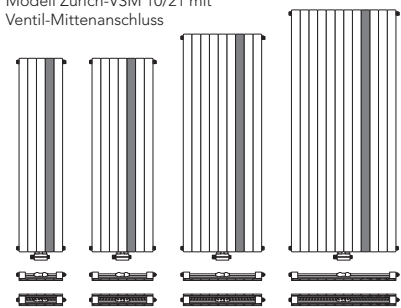

ZÜRICH.

Mit dem Modell **Zürich** erhalten Räume nicht nur zuverlässige Wärmeabgabe, sondern vor allem ein anziehendes Kunstwerk als extravaganten Blickfang. In horizontaler und vertikaler Ausführung.

Ihr Vorteil: Akzente setzen mit individuell wählbarem Farbelement.

Modell Zürich-VSM 10/21 mit Ventil-Mittenanschluss

358	502	646	862
1600, 1800, 2000			

Angaben in mm.

Modell Zürich-VHM 11/22 mit Ventil-Mittenanschluss

800, 1000, 1200, 1400, 1600		
502	574	790

Angaben in mm.