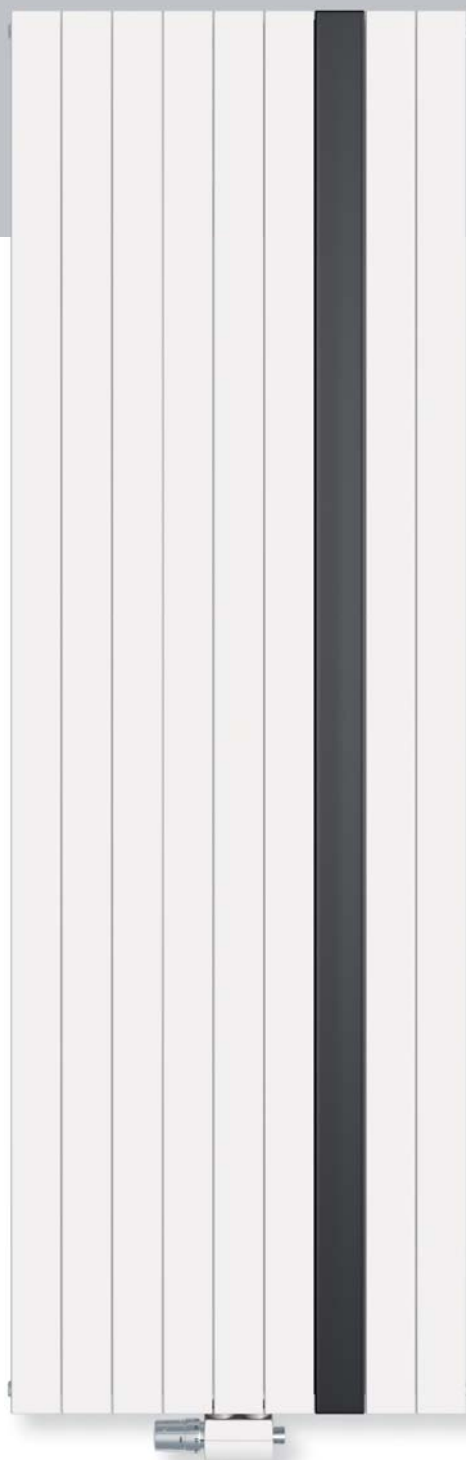

ZÜRICH.

Mit dem Modell **Zürich** erhalten Räume nicht nur zuverlässige Wärmeabgabe, sondern vor allem ein anziehendes Kunstwerk als extravaganten Blickfang. In horizontaler und vertikaler Ausführung.

Ihr Vorteil: Akzente setzen mit individuell wählbarem Farbelement.

Modell Zürich-VSM 10/21 mit Ventil-Mittenanschluss

358	502	646	862
1600, 1800, 2000			

Angaben in mm.

Modell Zürich-VHM 11/22 mit Ventil-Mittenanschluss

800, 1000, 1200, 1400, 1600		
502	574	790

Angaben in mm.

RAL 9016 Verkehrsweiß • Dekorstreifen: RAL 9017 Verkehrsschwarz