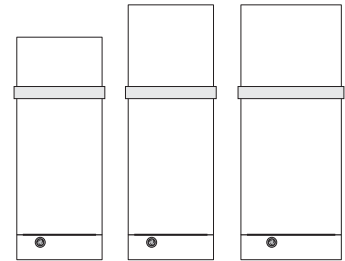

SEWA.

Modell SEWA mit integriertem Ventil-Mittenanschluss

600	600	700	↔ ↕
1471	1685	1685	

Angaben in mm.

SEWA standard

Heizkörper-Grundgerät:
RAL 9007 Graualuminium

Frontpaneel, untere Abdeckung
und Handtuchbügel:
RAL 9016 Verkehrsweiß

SEWA elegance

Heizkörper-Grundgerät, untere
Abdeckung und Handtuchbügel:
S0087 Bahamabeige

Frontpaneel: RAL 7015 Schiefergrau

SEWA decor • dec 027

Heizkörper-Grundgerät, Muster,
Handtuchbügel und untere
Abdeckung: RAL 9016 Verkehrsweiß

Frontpaneel:
RAL 9017 Verkehrsschwarz

SEWA decor • dec 004
Heizkörper-Grundgerät, Muster, Handtuchbügel
und untere Abdeckung: RAL 9016 Verkehrsweiß
Frontpaneel: RAL 9017 Verkehrsschwarz

SEWA decor • dec 023
 Heizkörper-Grundgerät, Muster, Handtuchbügel und untere Abdeckung: RAL 9016 Verkehrsweiß
 Frontpaneel: S0087 Bahamabeige

Ihr Vorteil: Der breite Handtuchhalter betont die eigenständige Funktionalität eines formvollendeten Designs. Auf Wunsch sind bis zu drei Handtuchhalter erhältlich.