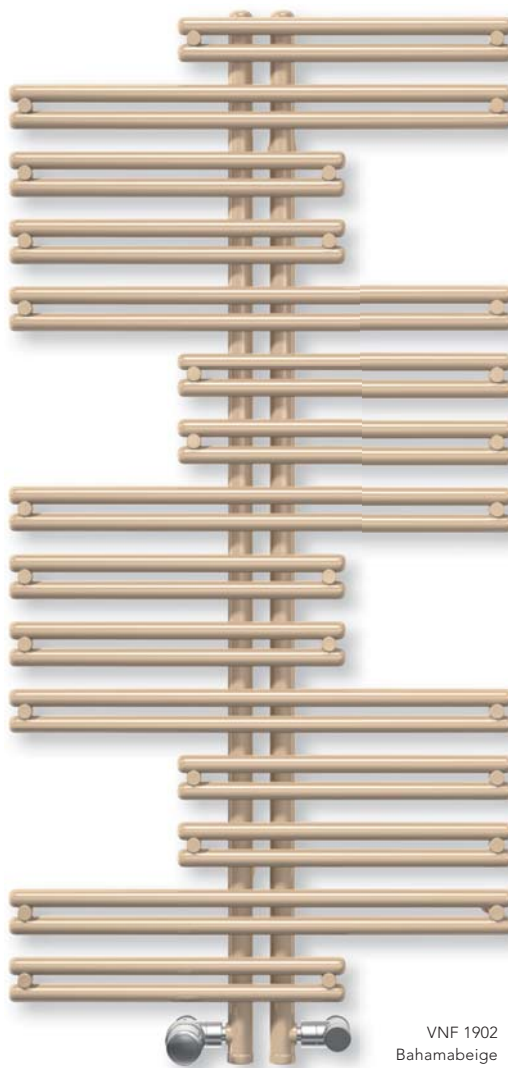

PISA.

Das verspielte Design mit den beidseitig arrangierten Heizrohren lässt das Modell **PISA** zum Kultobjekt mit starkem Geltungsdrang werden. Die Seitenvariation bezüglich der Rohrausrichtung erzeugt eine interessante Spannung – Räume bekommen das gewisse Etwas!

VNF 1902
Bahamabeige

Möbel IDEA GROUP

Ihr Vorteil: Mit der einzigartigen Rohranordnung wird das Trocknen und Aufhängen von Wäsche ein Leichtes.

Modell PISA:
Standardausführung

600	600,750	600, 750, 900	750, 900
1022	1262	1502	1742