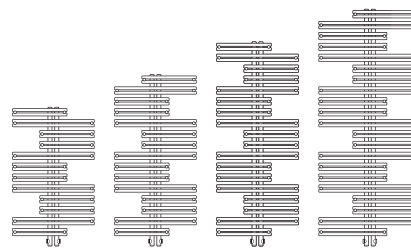

PISA.

Das verspielte Design mit den beidseitig arrangierten Heizrohren lässt das Modell **PISA** zum Kultobjekt mit starkem Geltungsdrang werden. Die Seitenvariation bezüglich der Rohrausrichtung erzeugt eine interessante Spannung – Räume bekommen das gewisse Etwas!

VNF 1902
Bahamabeige

Möbel IDEA GROUP

Ihr Vorteil: Mit der einzigartigen Rohranordnung wird das Trocknen und Aufhängen von Wäsche ein Leichtes.

Modell PISA:
Standardausführung

600	600,750	600, 750, 900	750, 900
1022	1262	1502	1742

Angaben in mm.