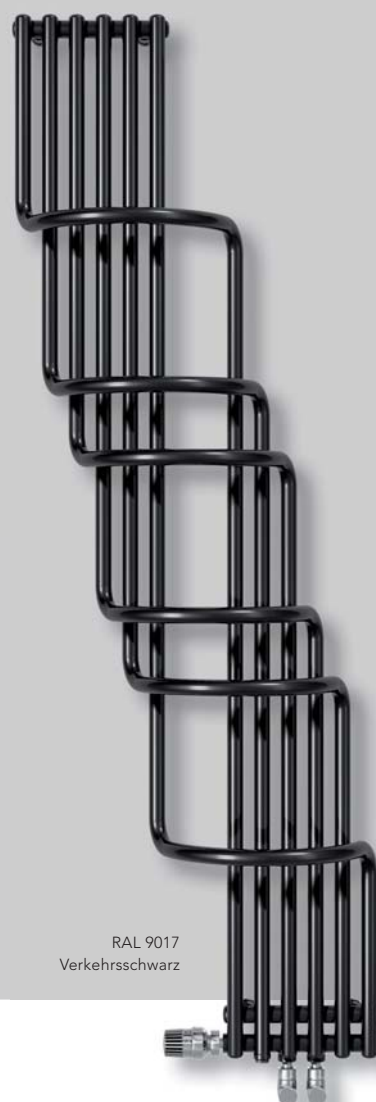

PARIS.

Modell Paris:
Standardausführung

Auch als Ventilausführung
erhältlich.

572	572	636	636
1250	1500	1600	1800

Angaben in mm.

RAL 9017
Verkehrsschwarz

Ihr Vorteil: Dieser Designheizkörper bildet das Highlight jedes Wohnraums – ein echter Hingucker!

Dass Heizkörper das Zeug zur kunstvollen Skulptur haben, beweist das Modell **Paris**. Oberflächengestaltung in Chrom und Gold lassen es als Raummittelpunkt und Wärmespender glänzen. Gedeckte Eleganz wird durch die große Auswahl an RAL- und Sanitärfarben möglich.