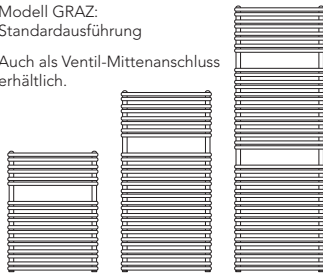

GRAZ.

Möbel FALPER

Modell GRAZ:  
Standardausführung

Auch als Ventil-Mittenanschluss  
erhältlich.

498, 596, 742, 887

796

1196

1756

Angaben in mm.

RAL 7047  
Telegrau

**Ihr Vorteil:** Die leicht gewölbte Rohr-  
führung wirkt eigenständig und bietet  
eine Vielzahl an Ablagemöglichkeiten.

Das universelle Design des Modells **GRAZ** kommt in allen Räumen optimal zur  
Geltung. Eine zeitlose Formsprache, die überall verstanden und geschätzt wird.  
Auch als Ventil-Mittenanschlussausführung erhältlich.