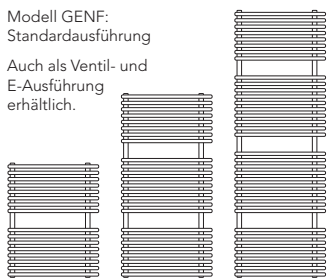

Modell GENF:
Standardausführung

Auch als Ventil- und
E-Ausführung
erhältlich.

500*, 600*, 750*, 900

758

1220*

1766*

* auch als Ventil-
Mittenanschluss

Angaben in mm.

GENF.

RAL 9016
Verkehrsweiß

Ausführung in Chrom

Ausführung in Gold

Das Besondere am Modell **GENF** findet sich in seinem einzigartigen, von der Symmetrie abweichenden Schwung. So geht dezentes Understatement eine Symbiose mit lebhafter Energie ein. Auch als Ventil- bzw. E-Ausführung sowie mit Ventil-Mittenanschluss erhältlich.

Ihr Vorteil: Raffiniert angeordnete Heizröhre bestechen mit stilvoller Dynamik.