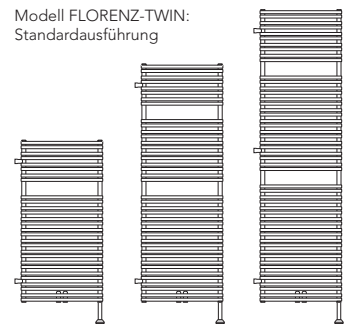

RAL 3005
Weinrot

FLORENZ-TWIN.

Modell FLORENZ-TWIN:
Standardausführung

500, 600, 750, 900			↔
1194	1754	2154	↕

Angaben in mm.

Zur geschmackvollen sowie funktionellen Raumteilung bietet sich das Modell **FLORENZ-TWIN** perfekt an. Es überzeugt mit auffälligem Design und hoher Flexibilität: variable Wandmontage ohne Einschränkungen.