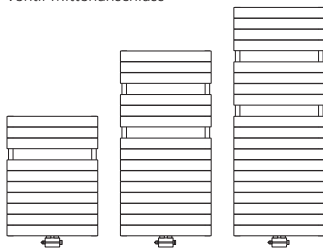

Ihr Vorteil: Praktische Wäschetrocknerfunktion gepaart mit hoher Heizleistung machen dieses Modell zum multifunktionalen Wärmemöbel.

Möbel MONDO & TEAM 7

Modell DRESDEN-VM mit Ventil-Mittenanschluss

500, 600, 700, 800			↔
790	1222	1510	↕