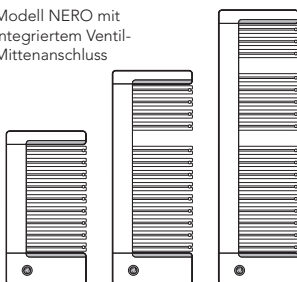

NERO.

Das Modell **NERO** besitzt durch sein markantes Design sehr direkte Ausdruckskraft, von umfassender Farbvielfalt und der einseitig geöffneten Rahmeneinfassung noch unterstützt. Die verchromte Rahmeneinfassung betont das eigenständige Designkonzept dieses Modells.

Ihr Vorteil: Die variablen Oberflächen sorgen für Harmonie und statten Räume mit einem behaglich-edlem Ambiente aus – ein Hauch von Luxus inklusive. Viele exklusive Dekorvarianten stehen zur Auswahl!

Modell NERO mit integriertem Ventil-Mittenschluss

530	530, 630	530, 630	↔
1019	1419	1819	↕

Angaben in mm.