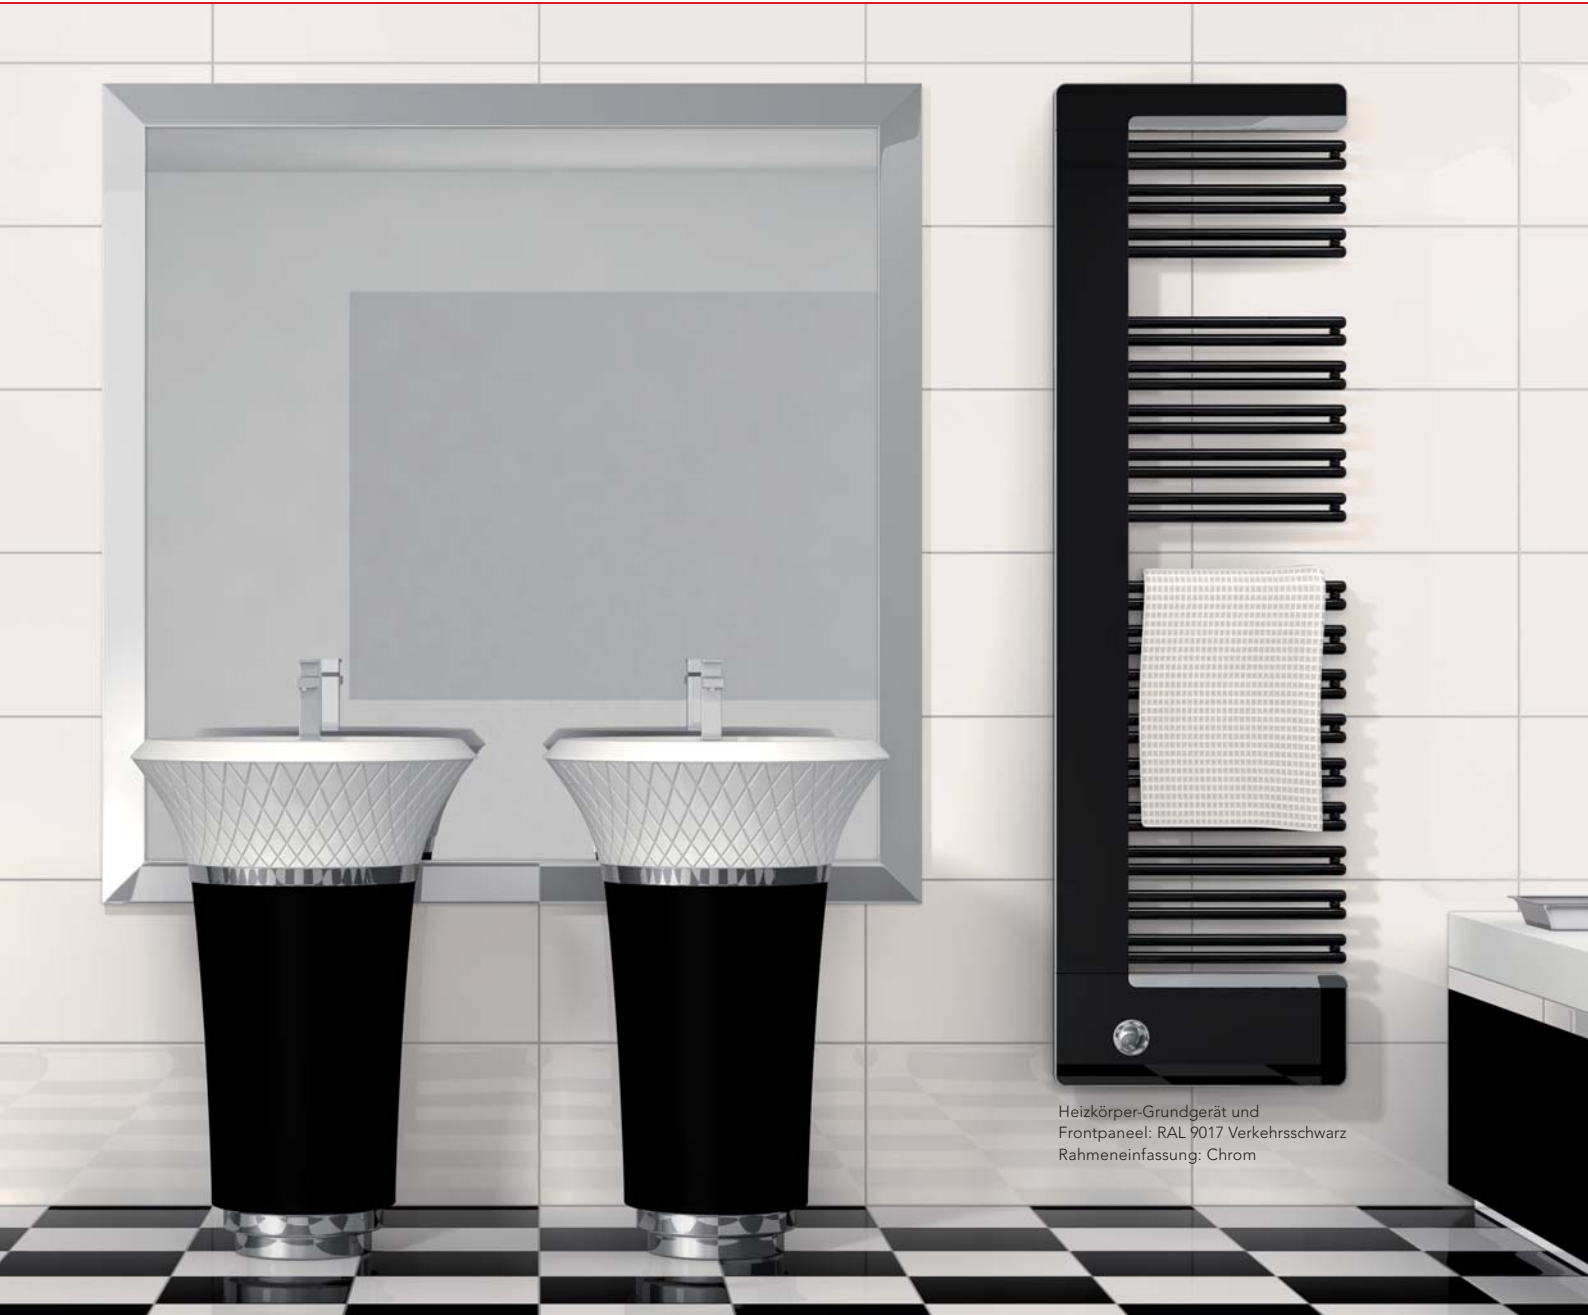

Heizkörper-Grundgerät und
Frontpaneel: RAL 9017 Verkehrsschwarz
Rahmeneinfassung: Chrom

Möbel FALPER