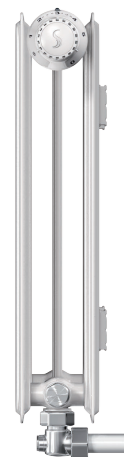

VENTILOVÉ HYGIENICKÉ
OTOPNÉ TĚLESO