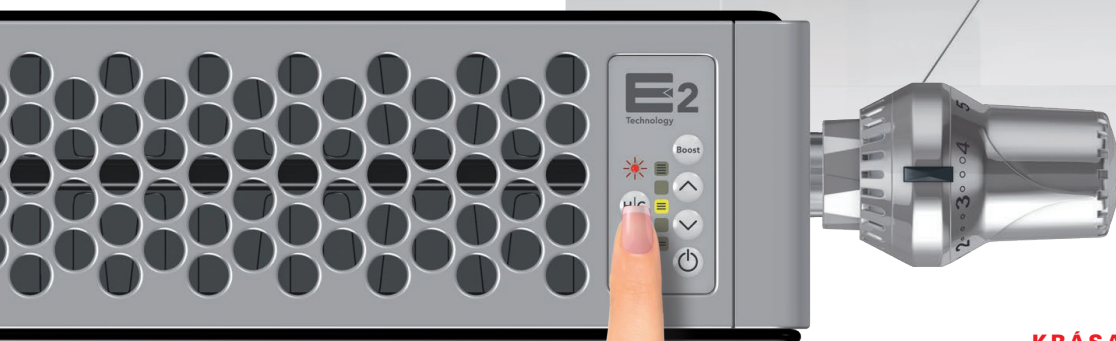

KRÁSA A EKONOMIE SPOJUJE

Avantgardní design splňuje veškeré nároky na moderní interiér. Malé finanční navýšení výroby pro zvýšení efektivnosti **COSMO E2** se postará o krátkou dobu návratnosti investice. Díky ruční regulaci teploty je zajištěno dosažení individuální tepelné pohody v jednotlivých prostorech.