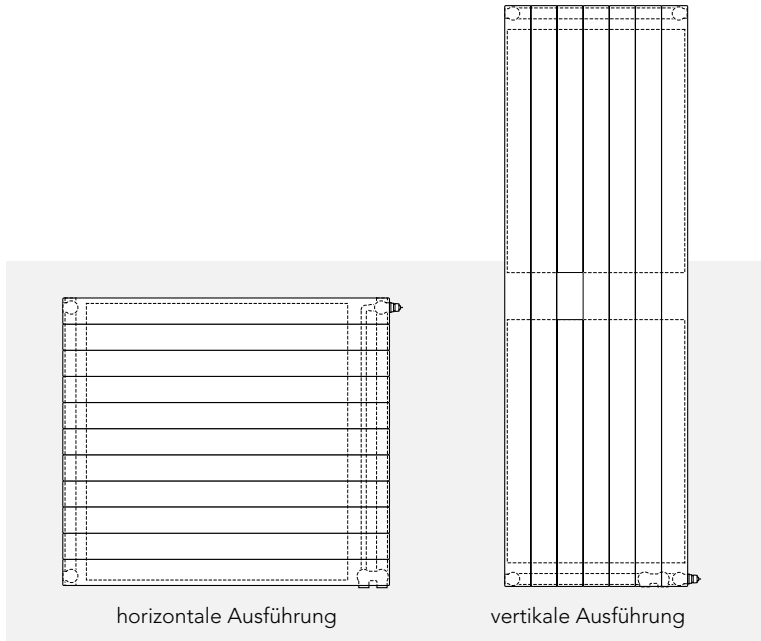

Ihr Vorteil:

Vonaris Solitär Fertigheizkörper halten, was sie versprechen: sie sind ein Fertigpaket, das problemlos montiert werden kann.

Vonaris horizontale Ausführung																									
Type	VHV 11				VHV 20				VHV 22				VHV-S 22		VHV 23										
↑ ↓	-	-	214	286	358	-	142	214	286	358	-	142	214	286	358	-	142	214	286	-	-	142	214	286	-
	430	502	574	646	790	430	502	574	646	790	430	502	574	646	790	-	-	-	-	-	-	-	-	-	-
↔	500 bis 2400				500 bis 2400				500 bis 2400				500 bis 2400		500 bis 2400										
Bautiefe	68				93				93				163		150										
Stufung	beginnend mit Baulänge 500 mm: Stufung 100 mm, ab Baulänge 1400 mm: Stufung 200 mm																								

Vonaris horizontale Ausführung																									
Type	VHV 34				VHV-S 34				VHV 35				VHV 46		VHV-S 47										
↑ ↓	-	142	214	286	-	-	142	214	286	-	-	142	214	286	-	-	142	214	286	-	-	142	214	286	-
	-	-	-	-	-	-	-	-	-	-	-	-	-	-	-	-	-	-	-	-	-	-	-	-	
↔	500 bis 2400				500 bis 2400				500 bis 2400				500 bis 2400		500 bis 2400										
Bautiefe	175				245				232				257		327										
Stufung	beginnend mit Baulänge 500 mm: Stufung 100 mm, ab Baulänge 1400 mm: Stufung 200 mm																								

Vonaris vertikale Ausführung								
Type	VSV 10		VSV 11		VSV 20		VSV 21	
↑ ↓	1600	1800	1600	1800	1600	1800	1600	1800
	2000	-	2000	-	2000	-	2000	-
↔	214 bis 862		214 bis 862		214 bis 862		214 bis 862	
Bautiefe	68		68		93		93	
Stufung	beginnend mit Baulänge 214 mm: Stufung 72 mm							