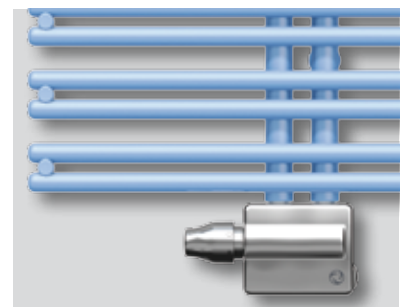

TWINTEC ANSCHLUSSARMATUR.

TWINTEC verbindet den Heizkörper mit der Fußbodenheizung (max. 10m²!) und sorgt für effiziente Regelqualität mit hohem Komfort. Ein einziger Thermostatkopf sorgt für konfliktfreie Regelung und ermöglicht dem Nutzer eine bequeme und einfache Handhabung. Durch die Serienschaltung wird nach dem Heizkörper die Fußbodenheizung mit einer angepassten Temperatur versorgt. Eine integrierte Rücklauftemperaturbegrenzung sorgt bei 45°C für zusätzlichen Schutz! Garantiert den Durchfluss durch den (Design-) Heizkörper auch dann, wenn der Rücklauftemperaturbegrenzer in Aktion tritt.

Ihr Vorteil:

TWINTEC eignet sich sowohl für den Neubau, als auch für die Renovierung und ist mit einer Vielzahl von Heizkörpern kombinierbar.

TWINTEC in Kombination mit Flachheizkörpern

TWINTEC in Kombination mit Bad- und Designheizkörpern