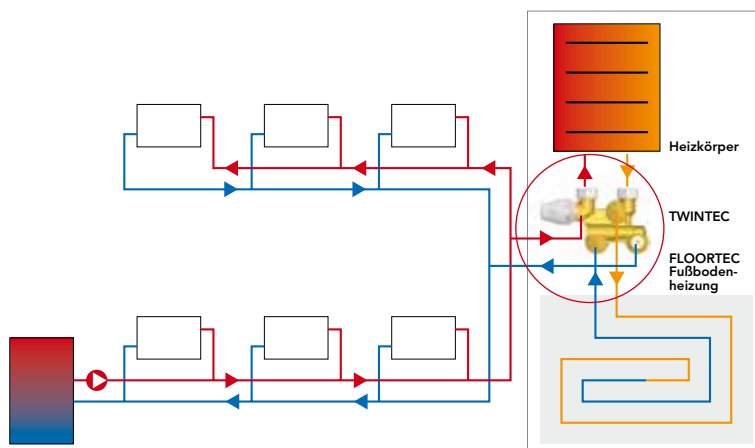

TWINTEC ANSCHLUSSARMATUR.

TWINTEC verbindet den Heizkörper mit der Fußbodenheizung (max. 10m²!) und sorgt für effiziente Regelqualität mit hohem Komfort. Ein einziger Thermostatkopf sorgt für konfliktfreie Regelung und ermöglicht dem Nutzer eine bequeme und einfache Handhabung. Durch die Serienschaltung wird nach dem Heizkörper die Fußbodenheizung mit einer angepassten Temperatur versorgt. Eine integrierte Rücklauftemperaturbegrenzung sorgt bei 45°C für zusätzlichen Schutz! Garantiert den Durchfluss durch den (Design-) Heizkörper auch dann, wenn der Rücklauftemperaturbegrenzer in Aktion tritt.

Ihr Vorteil:

TWINTEC eignet sich sowohl für den Neubau, als auch für die Renovierung und ist mit einer Vielzahl von Heizkörpern kombinierbar.

TWINTEC in Kombination mit Flachheizkörpern

TWINTEC in Kombination mit Bad- und Designheizkörpern