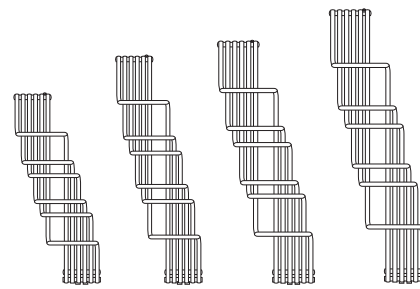

SEINE-V.

Modell SEINE-V:
Ventilausführung

572	572	636	636
1250	1500	1600	1800

Angaben in mm.

Ausführung in Chrom

Ausführung in Gold

RAL 9017
Verkehrsschwarz

Möbel VIGOUR

Ihr Vorteil: Dieser Designheizkörper bildet das Highlight jedes Wohnraums – ein echter Hingucker!

Dass Heizkörper das Zeug zur kunstvollen Skulptur haben, beweist das Modell **SEINE-V**. Oberflächengestaltung in Chrom und Gold lassen es als Raummittelpunkt und Wärmespender glänzen. Gedeckte Eleganz wird durch die große Auswahl an RAL- und Sanitärfarben möglich.