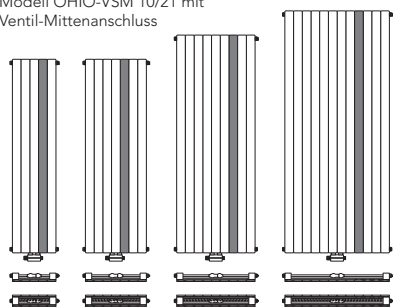

OHIO.

Möbel MOBIMEX

Mit dem Modell **OHIO** erhalten Räume nicht nur zuverlässige Wärmeabgabe, sondern vor allem ein anziehendes Kunstwerk als extravaganter Blickfang.

Ihr Vorteil: Akzente setzen mit individuellem linearem Dekorstreifen.

Modell OHIO-VSM 10/21 mit Ventil-Mittenanschluss

358	502	646	862
1600, 1800, 2000			

Angaben in mm.

Heizkörper:
RAL 9016 Verkehrsweiß
Dekorstreifen:
RAL 1035 Perlbeige