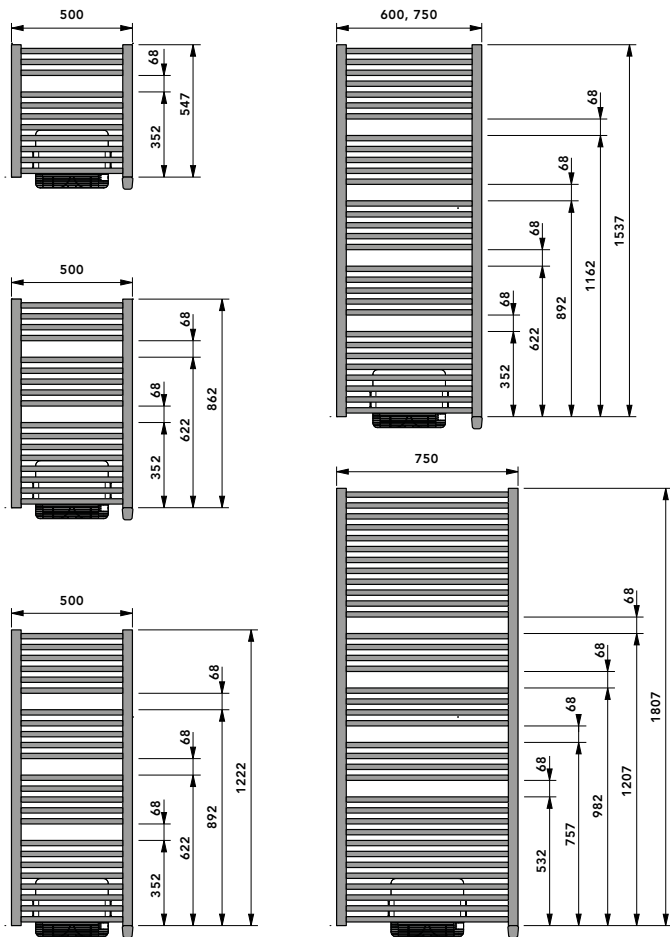

TAHITI SPEED AIR ELEKTROHEIZKÖRPER

TECHNISCHE DATEN & PREISE

ABMESSUNGEN [MM]

Bautiefe (inkl. Wandabstand)
bei Baulängen 500, 600 und 750 .... 140 - 150 mm

TAHITI SPEED AIR ELEKTROHEIZKÖRPER

Nennhöhe (Bauhöhe)		Baulänge	
[mm]		[mm]	
550 (547)		500	
875 (862)		500	
1250 (1222)		500	
1550 (1537)		600 750	
1800 (1807)		750	

⁽¹⁾ bei 60° C