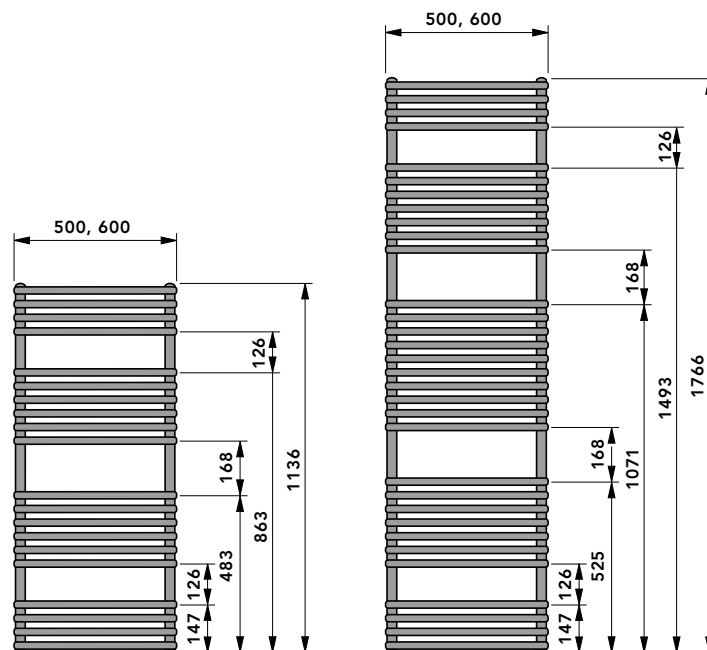

DELLA ELEKTROHEIZKÖRPER TECHNISCHE DATEN, PRODUKTFAMILIE

Nennhöhe (Bauhöhe) ↕	[mm]	Baulänge ↕	Nennleistung ⁽¹⁾ [Watt]	Nennspannung [Volt]	Schutzart	RAL 9016 Verkehrsweiß	
						Artikel Nr.	EUR
1100 (1136)		500	400	AC 230	IP 24	F3IM01100500000	438,10
		600	400	AC 230	IP 24	F3IM01100600000	476,20
1800 (1766)		500	600	AC 230	IP 24	F3IM01800500000	539,80
		600	600	AC 230	IP 24	F3IM01800600000	577,80

⁽¹⁾ bei 60° C

ABMESSUNGEN [MM]

Bautiefe (inkl. Wandabstand)
bei Baulängen 500 und 600 .... 97 - 109 mm

DELLA Elektro