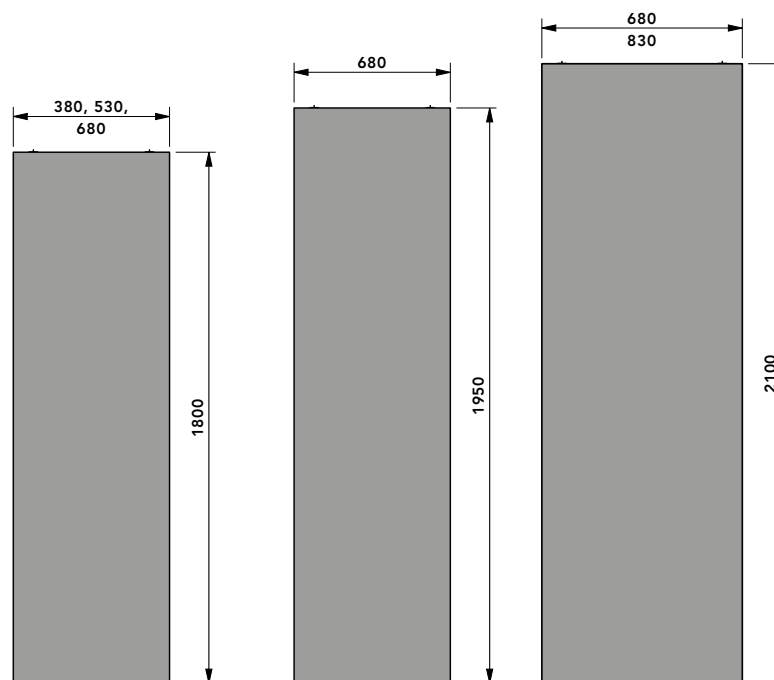

LEVO ELEKTROHEIZKÖRPER TECHNISCHE DATEN, PRODUKTFAMILIE

Nennhöhe (Bauhöhe) ⬆️	[mm]	Baulänge ⬆️	Nennleistung ⁽¹⁾ [Watt]	Nennspannung [Volt]	Schutzart	RAL 9016 Verkehrsweiß	
						Artikel Nr.	EUR
1800 (1800)		380	750	AC 230	IP 44	F1R111800300000	1.004,50
		530	1000	AC 230	IP 44	F1R111800450000	1.107,-
		680	1250	AC 230	IP 44	F1R111800600000	1.240,30
1950 (1950)		680	1500	AC 230	IP 44	F1R111950600000	1.301,80
2100 (2100)		680	1750	AC 230	IP 44	F1R112100600000	1.322,30
		830	2000	AC 230	IP 44	F1R112100750000	1.465,80

⁽¹⁾ bei 60° C, 30% Aufpreis auf Ral und Sanitärfarben

ABMESSUNGEN [MM]

Bautiefe (inkl. Wandabstand)
bei Baulängen 380, 530, 680 und 830 .... 89 mm

Kein Handtuchhalter inkludiert!

LEVO Elektro