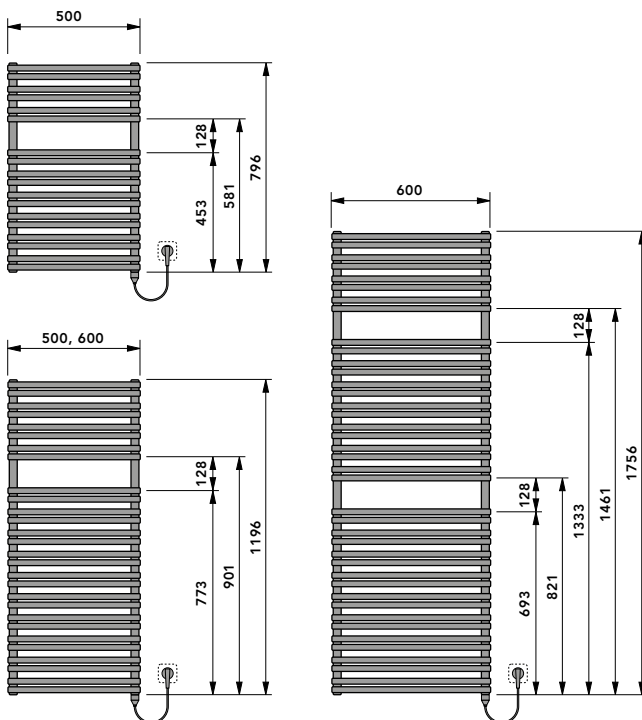

FULDA Elektro
FATALA Elektro

FATALA LINKS OFFEN-ELEKTROHEIZKÖRPER / BAWA ELEKTROHEIZKÖRPER

TECHNISCHE DATEN & PREISE

ABMESSUNGEN [MM]

Bautiefe (inkl. Wandabstand)
bei Baulängen 500 und 600 97 - 109 mm

FATALA LINKS OFFEN-ELEKTROHEIZKÖRPER

Nennhöhe (Bauhöhe)		Baulänge	
↕		↔	
[mm]		[mm]	
800 (796)		500	
1200 (1196)	 	500 600	
1800 (1756)		600	

⁽¹⁾ bei 60° C

ABMESSUNGEN [MM]

Bautiefe (inkl. Wandabstand)
bei Baulängen 500 und 600 97 - 109 mm

BAWA ELEKTROHEIZKÖRPER