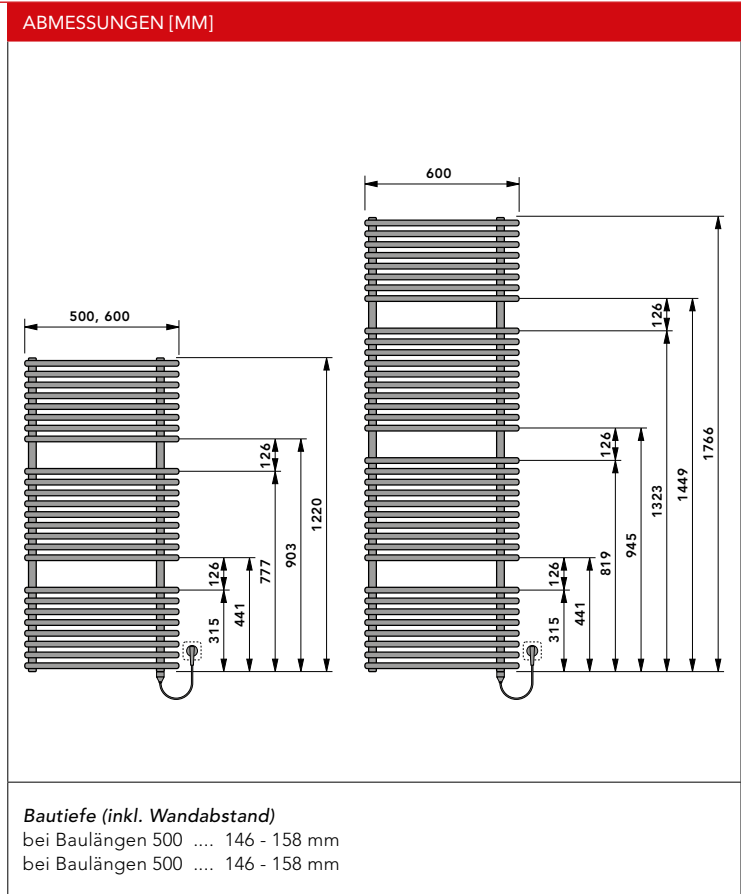

FULDA ELEKTROHEIZKÖRPER / FATALA ELEKTROHEIZKÖRPER

TECHNISCHE DATEN & PREISE

FULDA ELEKTROHEIZKÖRPER

Nennhöhe (Bauhöhe)	Bauhöhe		Baulänge
[mm]	[mm]		[mm]
1200 (1220)			500 600
1800 (1766)			600

⁽¹⁾ bei 60° C