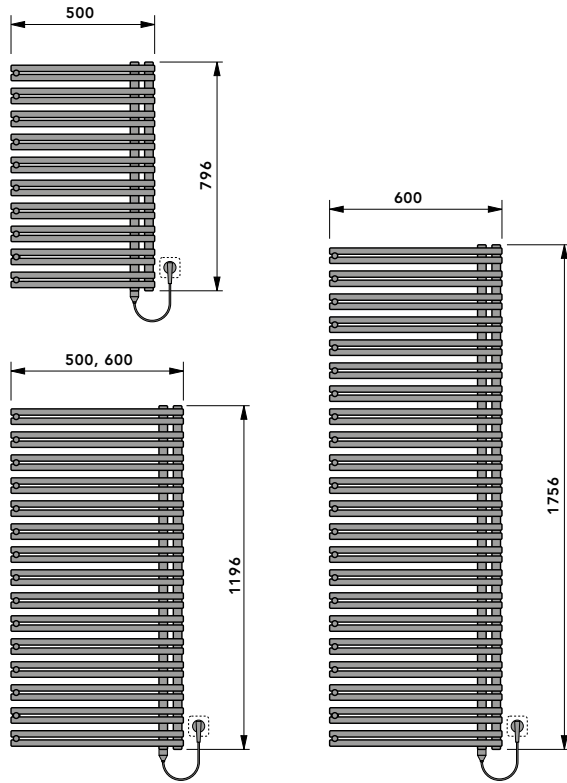

FULDA Elektro
FATALA Elektro

FATALA LINKS OFFEN-ELEKTROHEIZKÖRPER / BAWA ELEKTROHEIZKÖRPER

TECHNISCHE DATEN & PREISE

ABMESSUNGEN [MM]

Bautiefe (inkl. Wandabstand)
bei Baulängen 500 und 600 97 - 109 mm

FATALA LINKS OFFEN-ELEKTROHEIZKÖRPER