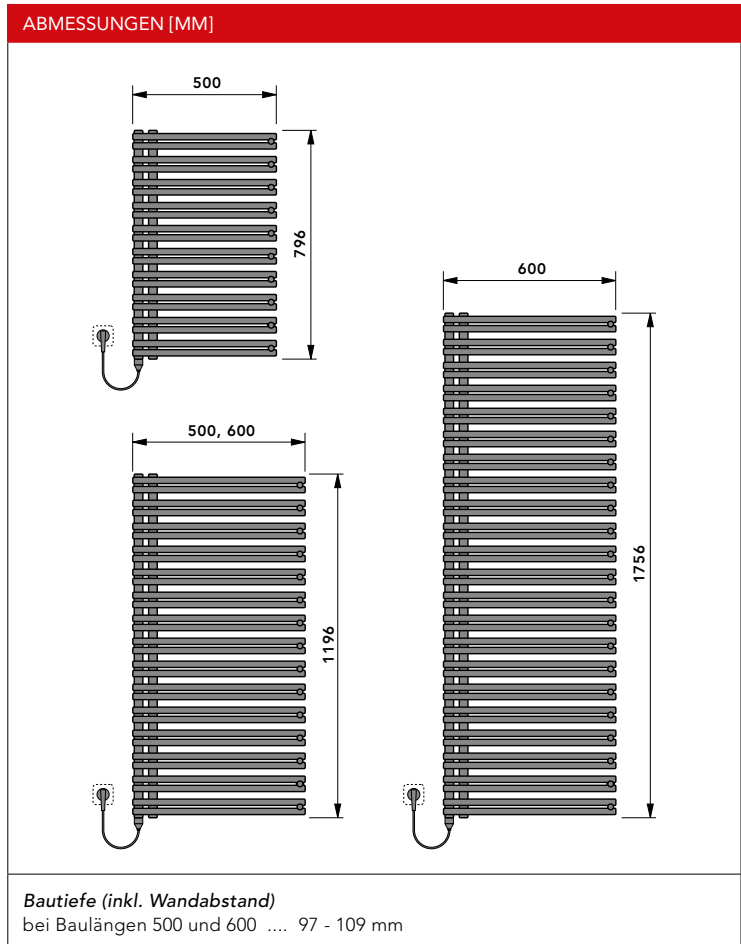

MARANO
SPEED AIR

FULDA ELEKTROHEIZKÖRPER / FATALA ELEKTROHEIZKÖRPER

TECHNISCHE DATEN & PREISE

FULDA ELEKTROHEIZKÖRPER

Nennhöhe (Bauhöhe)	Bauhöhe		Baulänge
[mm]	[mm]		[mm]
1200 (1220)			500 600
1800 (1766)			600

⁽¹⁾ bei 60° C

FATALA ELEKTROHEIZKÖRPER

Nennhöhe (Bauhöhe)	Bauhöhe		Baulänge
[mm]	[mm]		[mm]
800 (796)			500
1200 (1196)			500 600
1800 (1756)			600

⁽¹⁾ bei 60° C

TECHNISCHE DATEN, PRODUKTFAMILIE

	Nennleistung ⁽¹⁾	Nennspannung	Schutzart	RAL 9016 Verkehrsweiß		div. RAL- und Spezialfarben		Sanitärfarben	
	[Watt]	[Volt]		Artikel Nr.	EUR	Artikel Nr.	EUR	Artikel Nr.	EUR
	400	AC 230	IP 24	F4FM01200500000	954,60	F4FM0120050000R	1.069,40	F4FM0120050000S	1.069,40
	600	AC 230	IP 24	F4FM01200600000	987,30	F4FM0120060000R	1.105,30	F4FM0120060000S	1.105,30
	900	AC 230	IP 24	F4FM01800600000	1.243,80	F4FM0180060000R	1.393,50	F4FM0180060000S	1.393,50