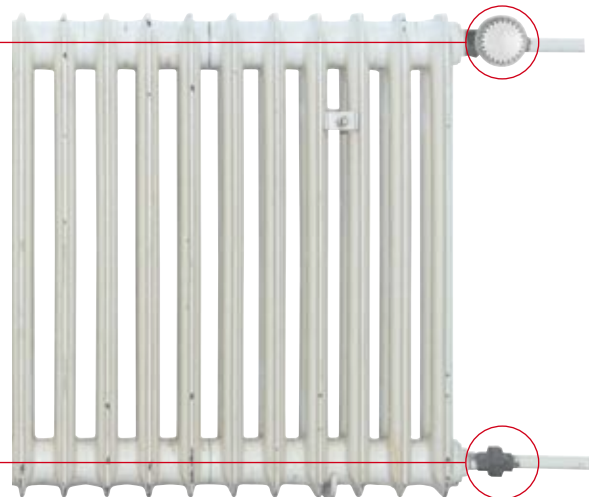

Beim Modell **Fatala** verschmelzen edel designte Formen und hohe Funktionalität. Der einfache 1:1-Austausch funktioniert aufgrund der gleichen Nabenabstände bei den Modernisierungsheizkörpern von **VOGEL&NOOT**. Eine große Auswahl an allen RAL- und Sanitärfarben verschafft Räumen frischen Schwung!

DESIGNHEIZKÖRPER FATALA.

Ihr Vorteil:
Neuer Esprit und leichter Austausch