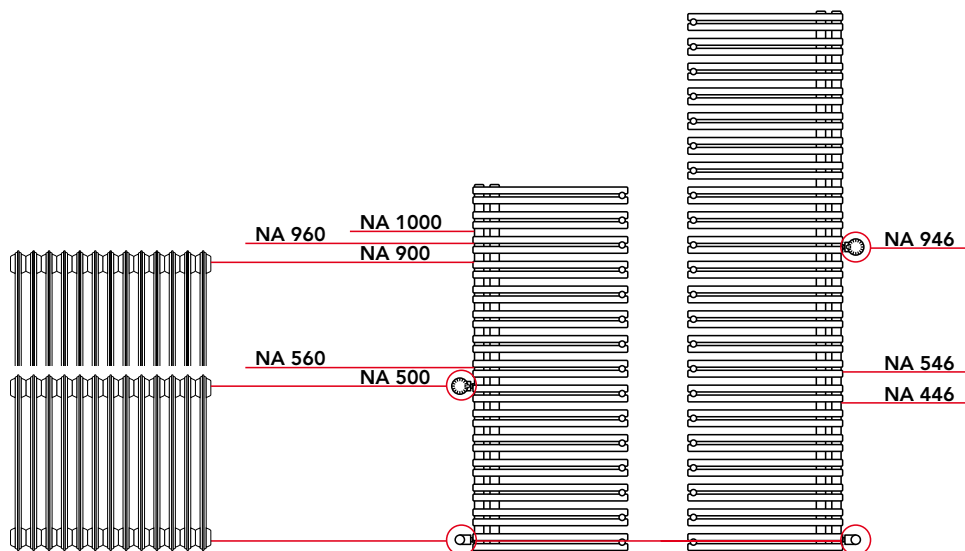

## DESIGNHEIZKÖRPER FATALA.

Ihr Vorteil:  
Neuer Esprit und leichter Austausch

Marc Gerritsen/arcaid

- Konform für bestehende Anschlussdimensionen
- Energieeinsparung durch effiziente Wärmeabgabe
- Auch als Links- und Rechtsausführung erhältlich

DIN-Gliederradiatoren				
Nabenabstand [mm]	Type [mm]	Bautiefe [mm]	Bauhöhe [mm]	Wärmeleistung (W/lfm) 90/70/20 °C
350	350/160	160	450	1480

Anmerkung: Obige Beispiele dienen zur Orientierungshilfe.

Modernisierung mit Designheizkörpern					
Neues Modell	Bautiefe [mm]	Baulänge [mm]	Bauhöhe [mm]	Wärmeleistung (W/lfm)	
				90/70/20°C	75/65/20°C
FATALA	97	600	1756	1356	1081