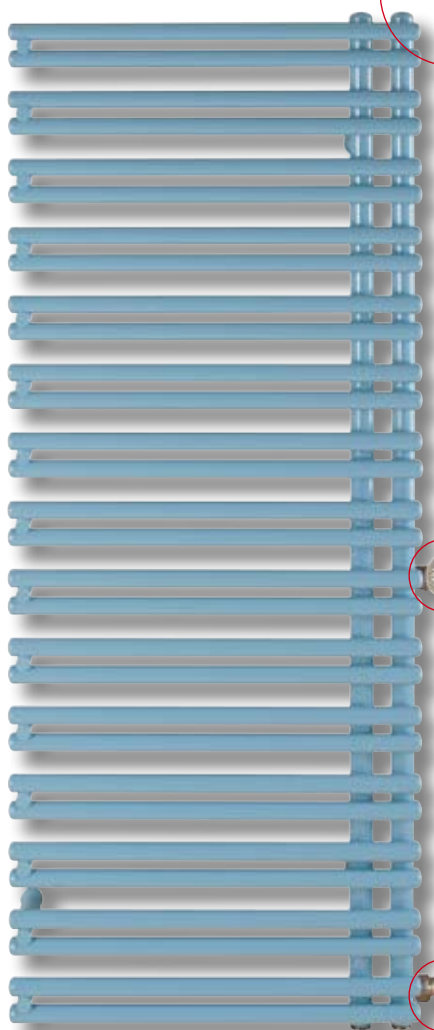

Beim Modell **Fatala** verschmelzen edel designte Formen und hohe Funktionalität. Der einfache 1:1-Austausch funktioniert aufgrund der gleichen Nabenabstände bei den Modernisierungsheizkörpern von **VOGEL&NOOT**. Eine große Auswahl an allen RAL- und Sanitärfarben verschafft Räumen frischen Schwung!

DESIGNHEIZKÖRPER FATALA.

Ihr Vorteil:
Neuer Esprit und leichter Austausch