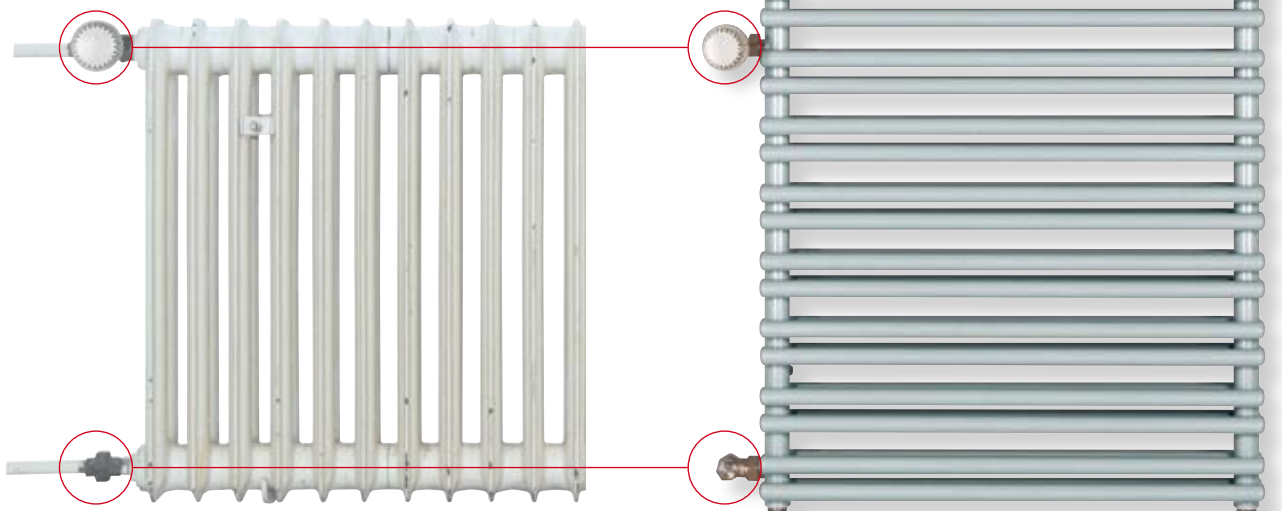

Klassische Ästhetik und zeitlose Linienführung zeichnen das Modernisierungsheizkörper-Modell **Bawa-T** von **VOGEL&NOOT** aus. Die paarweise platzierten Rohre ergeben eine ausgeglichene Einheit, die Räumen zu dezentem Ambiente verhilft.

## DESIGNHEIZKÖRPER BAWA-T.

Ihr Vorteil:  
Die perfekte Verbindung von Funktion  
und ästhetischer Gestaltung.

- Passend für alle alten Anschlüsse
- Rasche Modernisierung ohne Schmutz
- Für Niedrigtemperatursysteme geeignet

Das Modernisierungs-Komplettprogramm entnehmen Sie bitte der Seite 21.

Beim Modell **Fatala** verschmelzen edel designte Formen und hohe Funktionalität. Der einfache 1:1-Austausch funktioniert aufgrund der gleichen Nabenabstände bei den Modernisierungsheizkörpern von **VOGEL&NOOT**. Eine große Auswahl an allen RAL- und Sanitärfarben verschafft Räumen frischen Schwung!

## DESIGNHEIZKÖRPER FATALA.

Ihr Vorteil:  
Neuer Esprit und leichter Austausch

Marc Gerritsen/arcaid

- Konform für bestehende Anschlussdimensionen
- Energieeinsparung durch effiziente Wärmeabgabe
- Auch als Links- und Rechtsausführung erhältlich