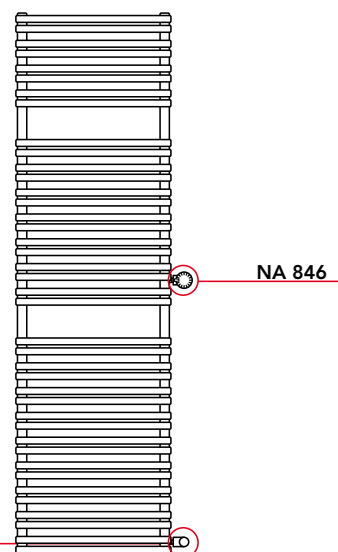

DIN-Gliederradiatoren				
Nabenabstand [mm]	Type [mm]	Bautiefe [mm]	Bauhöhe [mm]	Wärmeleistung (W/lfm) 90/70/20 °C
500	500/220	220	600	2560
900	900/110	110	1000	2440
900	900/160	160	1754	3140

Anmerkung: Obige Beispiele dienen zur Orientierungshilfe.

Modernisierung mit Designheizkörpern					
Neues Modell	Bautiefe [mm]	Baulänge [mm]	Bauhöhe [mm]	Wärmeleistung (W/lfm)	
				90/70/20°C	75/65/20°C
BAWA-T	113	600	1754	1844	1466
BAWA-T	113	600	1754	1844	1466
BAWA-T	113	600	1754	1844	1466