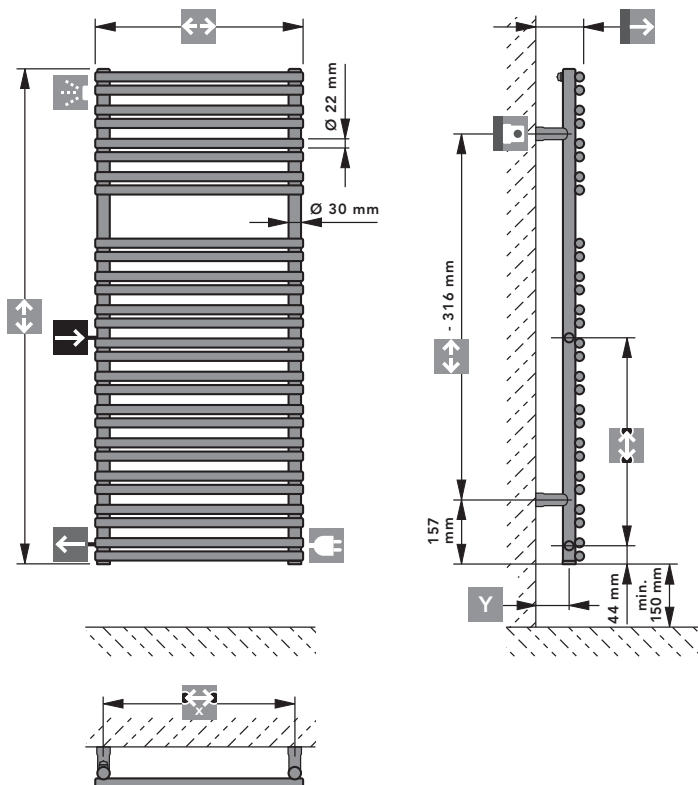

Technische Daten, Produktfamilie												
 Nennhöhe (Bauhöhe)	Abbildungen		 Baulänge	Heizleistung ⁽¹⁾ 75/65/20 °C			RAL 9016 Verkehrsweiß		div. RAL- und Metallicfarben		Sanitärfarben	
	[mm]	500		600	[mm]	[Watt]	Heizkörper-exponent n	E-Heizelement Leistung ⁽²⁾	Artikel Nr.	EUR	Artikel Nr.	EUR
1200 (1196)		500	647	1,213	300	F46A120050000	634,-	F46A12005000R	710,10	F46A12005000V	710,10	
		600	751	1,213	600	F46A120060000	651,50	F46A12006000R	729,50	F46A12006000V	729,50	
1800 (1756)		500	878	1,248	600	F46A180050000	800,50	F46A18005000R	896,50	F46A18005000V	896,50	
		600	1036	1,248	600	F46A180060000	823,-	F46A18006000R	921,60	F46A18006000V	921,60	

⁽¹⁾ Nach DIN EN 442 bzw. ÖNORM EN 442 ⁽²⁾ bei 60 °C - die Zuordnung der PTC-E-Heizelement-Leistungen ist unbedingt einzuhalten.

Kostenloses Zubehör

- Entlüftungstopfen, Messing vernickelt, G 1/4 selbstdichtend, drehbar, und zwei Blindstopfen G 1/2.
- Wandbefestigungsset in der jeweiligen Heizkörperfarbe
- Montagehilfe
- Montageanleitung

	Baulänge -40 mm
	Anschlussmaß ohne Distanzringe 64 - 76 mit 1 Distanzring-Set 76 - 88 mit 2 Distanzring-Sets 88 - 100 mit 3 Distanzring-Sets 100 - 112
	Bautiefe (inkl. Wandabstand) ohne Distanzringe 97 - 109 mit 1 Distanzring-Set 109 - 121 mit 2 Distanzring-Sets 121 - 133 mit 3 Distanzring-Sets 133 - 145
	Nabenabstand 500, 900, 1000, 446, 546, 846, 946, 560 und 960 mm Andere Nabenabstände auf Anfrage: Aufpreis + 5%

Anschlussmöglichkeiten [mm]

1200 x 500/600

1800 x 500/600

Anschluss links NAL ...

NAL0500, NAL0446
NAL0900, NAL0546
NAL1000, NAL0846
NAL0946

NAL0560
NAL0960

Anschluss rechts NAR ...

NAR0500, NAR0446
NAR0900, NAR0546
NAR1000, NAR0846
NAR0946