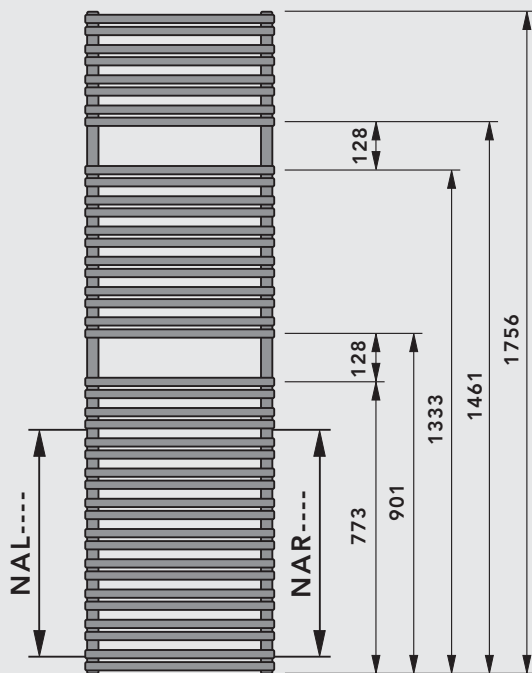

Technische Daten, Produktfamilie												
 Nennhöhe (Bauhöhe)	Abbildungen		 Baulänge	Heizleistung ⁽¹⁾ 75/65/20 °C			RAL 9016 Verkehrsweiß		div. RAL- und Metallicfarben		Sanitärfarben	
	[mm]	500		600	[mm]	[Watt]	Heizkörper-exponent n	E-Heizelement Leistung ⁽²⁾	Artikel Nr.	EUR	Artikel Nr.	EUR
1200 (1196)		500	647	1,213	300	F46A120050000	634,-	F46A12005000R	710,10	F46A12005000V	710,10	
		600	751	1,213	600	F46A120060000	651,50	F46A12006000R	729,50	F46A12006000V	729,50	
1800 (1756)		500	878	1,248	600	F46A180050000	800,50	F46A18005000R	896,50	F46A18005000V	896,50	
		600	1036	1,248	600	F46A180060000	823,-	F46A18006000R	921,60	F46A18006000V	921,60	

	Baulänge -40 mm
	Anschlussmaß ohne Distanzringe 64 - 76 mit 1 Distanzring-Set 76 - 88 mit 2 Distanzring-Sets 88 - 100 mit 3 Distanzring-Sets 100 - 112
	Bautiefe (inkl. Wandabstand) ohne Distanzringe 97 - 109 mit 1 Distanzring-Set 109 - 121 mit 2 Distanzring-Sets 121 - 133 mit 3 Distanzring-Sets 133 - 145
	Nabenabstand 500, 900, 1000, 446, 546, 846, 946, 560 und 960 mm Andere Nabenabstände auf Anfrage: Aufpreis + 5%

Anschlussmöglichkeiten [mm]

1200 x 500/600

1800 x 500/600

Anschluss links NAL ...

NAL0500, NAL0446
NAL0900, NAL0546
NAL1000, NAL0846
NAL0946

NAL0560
NAL0960

Anschluss rechts NAR ...

NAR0500, NAR0446
NAR0900, NAR0546
NAR1000, NAR0846
NAR0946