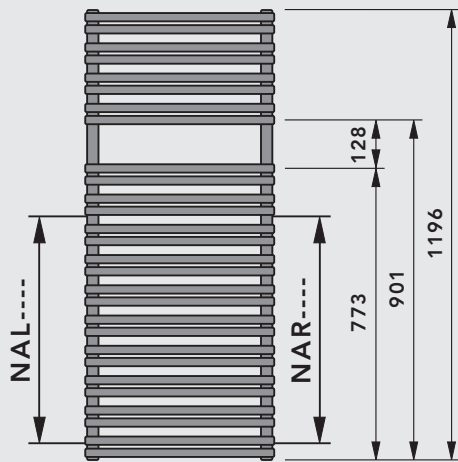

Technische Daten, Produktfamilie												
 Nennhöhe (Bauhöhe)	Abbildungen		 Baulänge	Heizleistung ⁽¹⁾ 75/65/20 °C			RAL 9016 Verkehrsweiß		div. RAL- und Metallicfarben		Sanitärfarben	
	[mm]	500		600	[mm]	[Watt]	Heizkörper-exponent n	E-Heizelement Leistung ⁽²⁾	Artikel Nr.	EUR	Artikel Nr.	EUR
1200 (1196)		500	647	1,213	300	F46A120050000	634,-	F46A12005000R	710,10	F46A12005000V	710,10	
		600	751	1,213	600	F46A120060000	651,50	F46A12006000R	729,50	F46A12006000V	729,50	
1800 (1756)		500	878	1,248	600	F46A180050000	800,50	F46A18005000R	896,50	F46A18005000V	896,50	
		600	1036	1,248	600	F46A180060000	823,-	F46A18006000R	921,60	F46A18006000V	921,60	

⁽¹⁾ Nach DIN EN 442 bzw. ÖNORM EN 442 ⁽²⁾ bei 60 °C - die Zuordnung der PTC-E-Heizelement-Leistungen ist unbedingt einzuhalten.

Kostenloses Zubehör

- Entlüftungstopfen, Messing vernickelt, G 1/4 selbstdichtend, drehbar, und zwei Blindstopfen G 1/2.
- Wandbefestigungsset in der jeweiligen Heizkörperfarbe
- Montagehilfe
- Montageanleitung

	Baulänge -40 mm
	Anschlussmaß ohne Distanzringe 64 - 76 mit 1 Distanzring-Set 76 - 88 mit 2 Distanzring-Sets 88 - 100 mit 3 Distanzring-Sets 100 - 112
	Bautiefe (inkl. Wandabstand) ohne Distanzringe 97 - 109 mit 1 Distanzring-Set 109 - 121 mit 2 Distanzring-Sets 121 - 133 mit 3 Distanzring-Sets 133 - 145
	Nabenabstand 500, 900, 1000, 446, 546, 846, 946, 560 und 960 mm Andere Nabenabstände auf Anfrage: Aufpreis + 5%

Anschlussmöglichkeiten [mm]

1200 x 500/600

1800 x 500/600

Anschluss links NAL ...

NAL0500, NAL0446
NAL0900, NAL0546
NAL1000, NAL0846
NAL0946

NAL0560
NAL0960

Anschluss rechts NAR ...

NAR0500, NAR0446
NAR0900, NAR0546
NAR1000, NAR0846
NAR0946