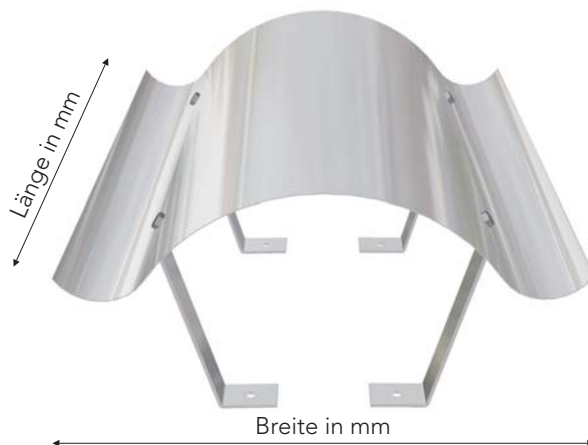

Technik und Preise 2009

WAVE

heatingthrough**innovation.**

WAVE

Die Kaminabdeckhaube „WAVE“ schützt den Schornsteinkopf vor Verwitterung und bildet einen optisch ansprechenden Abschluss des Schornsteines.

Bei der Auswahl der Größe berücksichtigen Sie einen umlaufenden Überstand zum Schornsteinkopf von mindestens 50 mm und wählen ein Montage-Set in entsprechender Baulänge.

Kaminhaube „KH“ in Edelstahlausführung

Montage-Set „KMS“ in Edelstahl

Länge	200 mm	250 mm	300 mm
Art.-Nr.	78820000	78825000	78830000
€	80,00	88,00	96,00

Dübel und Schrauben für die Befestigung am Schornsteinkopf sind nicht im Montage-Set enthalten und müssen den örtlichen Gegebenheiten entsprechend gewählt werden.