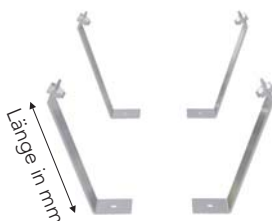

Länge in mm		Breite in mm													
		500	550	600	650	700	750	800	850	900	1000				
500	Art.-Nr. €	78805000 96,00													
550	Art.-Nr. €	78805005 104,00	78805010 112,00												
600	Art.-Nr. €	78806000 112,00	78806005 120,00	78806010 128,00											
650	Art.-Nr. €	78806015 120,00	78806020 128,00	78806025 136,00	78806030 144,00										
700	Art.-Nr. €	78807000 128,00	78807005 136,00	78807010 144,00	78807015 152,00	78807020 160,00									
750	Art.-Nr. €	78807025 136,00	78807030 144,00	78807035 152,00	78807040 160,00	78807045 168,00	78807050 176,00								
800	Art.-Nr. €	78808000 144,00	78808005 152,00	78808010 160,00	78808015 168,00	78808020 176,00	78808025 184,00	78808030 192,00							
850	Art.-Nr. €	78808035 152,00	78808040 160,00	78808045 168,00	78808050 176,00	78808055 184,00	78808060 192,00	78808065 200,00	78808070 208,00						
900	Art.-Nr. €	78809000 160,00	78809005 168,00	78809010 176,00	78809015 184,00	78809020 192,00	78809025 200,00	78809030 208,00	78809035 216,00	78809040 224,00					
950	Art.-Nr. €	78809045 168,00	78809050 176,00	78809055 184,00	78809060 192,00	78809065 200,00	78809070 208,00	78809075 216,00	78809080 224,00	78809085 232,00	78809090 240,00				
1000	Art.-Nr. €	78810000 176,00	78810005 184,00	78810010 192,00	78810015 200,00	78810020 208,00	78810025 216,00	78810030 224,00	78810035 232,00	78810040 240,00	78810045 248,00				
1100	Art.-Nr. €		78811000 192,00	78811005 200,00	78811010 208,00	78811015 216,00	78811020 224,00	78811025 232,00	78811030 240,00	78811035 248,00	78811040 256,00				
1200	Art.-Nr. €			78812000 208,00	78812005 216,00	78812010 224,00	78812015 232,00	78812020 240,00	78812025 248,00	78812030 256,00	78812035 264,00				

Montage-Set „KMS“ in Edelstahl

Länge	200 mm	250 mm	300 mm
Art.-Nr.	78820000	78825000	78830000
€	80,00	88,00	96,00

Dübel und Schrauben für die Befestigung am Schornsteinkopf sind nicht im Montage-Set enthalten und müssen den örtlichen Gegebenheiten entsprechend gewählt werden.