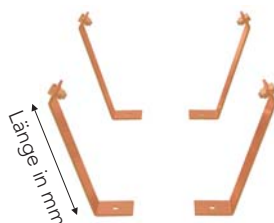

Montage-Set „KMS“ in Edelstahl

Länge	200 mm	250 mm	300 mm
Art.-Nr.	78820000/K	78825000/K	78830000/K
€	96,00	112,00	128,00

Dübel und Schrauben für die Befestigung am Schornsteinkopf sind nicht im Montage-Set enthalten und müssen den örtlichen Gegebenheiten entsprechend gewählt werden.