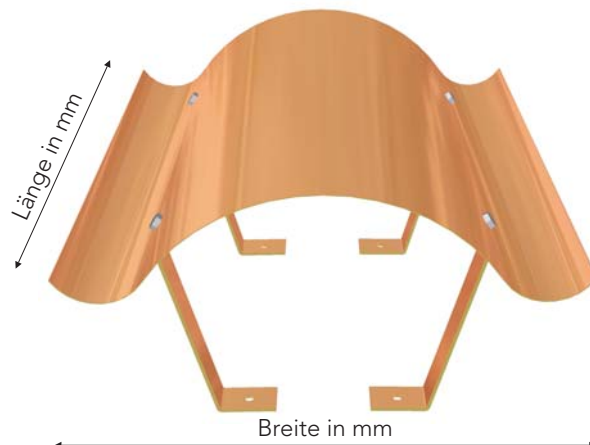

WAVE

Bei der Auswahl der Größe berücksichtigen Sie einen umlaufenden Überstand zum Schornsteinkopf von mindestens 50 mm und wählen ein Montage-Set in entsprechender Baulänge.

Kaminhaube „KH“ in Kupferausführung

Länge in mm	Breite in mm										
	500	550	600	650	700	750	800	850	900	1000	
500	Art.-Nr. 78805000/K € 132,00										
550	Art.-Nr. 78805005/K € 142,00	78805010/K 152,00									
600	Art.-Nr. 78806000/K € 152,00	78806005/K 162,00	78806010/K 172,00								
650	Art.-Nr. 78806015/K € 162,00	78806020/K 172,00	78806025/K 182,00	78806030/K 192,00							
700	Art.-Nr. 78807000/K € 172,00	78807005/K 182,00	78807010/K 192,00	78807015/K 202,00	78807020/K 212,00						
750	Art.-Nr. 78807025/K € 182,00	78807030/K 192,00	78807035/K 202,00	78807040/K 212,00	78807045/K 222,00	78807050/K 232,00					
800	Art.-Nr. 78808000/K € 192,00	78808005/K 202,00	78808010/K 212,00	78808015/K 222,00	78808020/K 232,00	78808025/K 242,00	78808030/K 252,00				
850	Art.-Nr. 78808035/K € 202,00	78808040/K 212,00	78808045/K 222,00	78808050/K 232,00	78808055/K 242,00	78808060/K 252,00	78808065/K 262,00	78808070/K 272,00			
900	Art.-Nr. 78809000/K € 212,00	78809005/K 222,00	78809010/K 232,00	78809015/K 242,00	78809020/K 252,00	78809025/K 262,00	78809030/K 272,00	78809035/K 282,00	78809040/K 292,00		
950	Art.-Nr. 78809045/K € 222,00	78809050/K 232,00	78809055/K 242,00	78809060/K 252,00	78809065/K 262,00	78809070/K 272,00	78809075/K 282,00	78809080/K 292,00	78809085/K 302,00	78809090/K 312,00	
1000	Art.-Nr. 78810000/K € 232,00	78810005/K 242,00	78810010/K 252,00	78810015/K 262,00	78810020/K 272,00	78810025/K 282,00	78810030/K 292,00	78810035/K 302,00	78810040/K 312,00	78810045/K 322,00	
1100	Art.-Nr. 78811000/K € 252,00	78811005/K 262,00	78811010/K 272,00	78811015/K 282,00	78811020/K 292,00	78811025/K 302,00	78811030/K 312,00	78811035/K 322,00	78811040/K 332,00		
1200	Art.-Nr. 78812000/K € 272,00	78812005/K 282,00	78812010/K 292,00	78812015/K 302,00	78812020/K 312,00	78812025/K 322,00	78812030/K 332,00	78812035/K 342,00