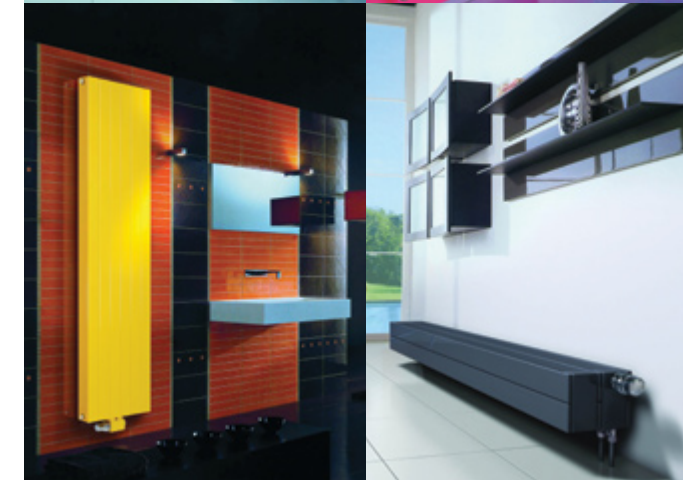

GRZEJNIKI PŁYTOWE

Grzejniki płytowe to połączenie najwyższych wymagań technicznych i jakościowych oraz doskonałego wzornictwa. Wszystkie grzejniki płytowe przeznaczone do zastosowania w najróżniejszych pomieszczeniach, ujmują poprzez szczególne właściwości techniczne oraz nowatorski design. Dzięki inteligentnej koncepcji produktu najwyższą wydajność osiąga się nawet przy najniższej temperaturze pracy.

GRZEJNIKI KONWEKTOROWE

KONTEC, VONARIS i najnowszy top produkt VONARIS-M grzejnik z podłączeniem środkowym. W zależności od zaprojektowanego wnętrza można wybrać grzejnik w wersji poziomej lub pionowej. Nowo opracowana koncepcja konwektora VONARIS — podłączenie środkowe pozwala przykładowo na szybką i ekonomiczną instalację wstępną, jak również na dużą swobodę przy montażu grzejnika.