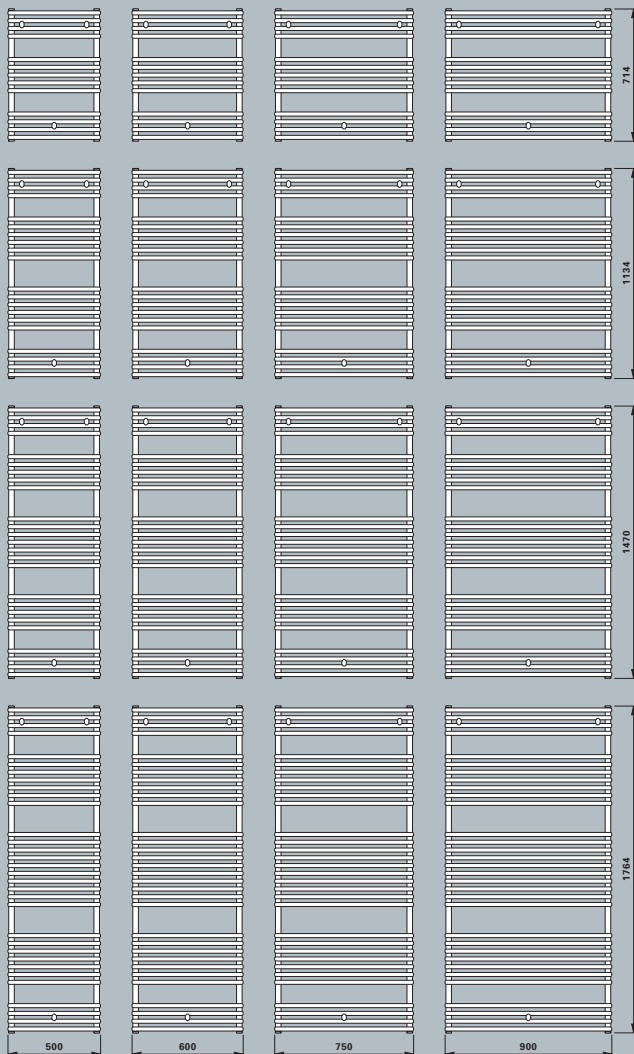

CosmoART

KOUPELNOVÉ OTOPNÉ
TĚLESO STANDARD

CosmoLine

STANDARD

PŘEHLED TYPŮ - STANDARD

Symbolické zobrazení

ROZMĚRY výška x délka (mm)	HLOUBKA (mm)	OBSAH VODY (l)	VÁHA (kg)	TOPNÝ VÝKON* (75/65/20)	
714x500	42-64	2,7	5,9	343	připojení: 4 x G 1/2" vnitřní
714x600	42-64	3,1	6,7	404	
714x750	42-64	3,7	8,0	493	
714x900	42-64	4,3	9,2	581	
1134x500	42-64	4,1	9,2	512	max. provozní tlak: 10 bar
1134x600	42-64	4,8	10,5	604	
1134x750	42-64	5,7	12,4	738	max. provozní teplota: 110 °C
1134x900	42-64	6,7	14,3	869	
1470x500	42-64	5,3	11,5	644	
1470x600	42-64	6,1	13,1	747	
1470x750	42-64	7,2	15,4	902	Elektrostaticky nanesená prášková RAL 9016 (provozní bílá)
1470x900	42-64	8,3	17,8	1057	
1764x500	42-64	6,5	14,6	782	
1764x600	42-64	7,5	16,7	921	
1764x750	42-64	8,9	19,7	1126	
1764x900	42-64	10,4	22,8	1326	

*zkoušeno dle EN 442

STANDARD WAVE

PŘEHLED TYPŮ - STANDARD WAVE

Symbolické zobrazení

ROZMĚRY výška x délka (mm)	HLOUBKA (mm)	OBSAH VODY (l)	VÁHA (kg)	TOPNÝ VÝKON* (75/65/20)
714x498	42-57	2,7	5,9	343
714x596	42-57	3,1	6,7	404
714x742	42-57	3,7	8,0	493
1134x498	42-57	4,1	9,2	512
1134x596	42-57	4,8	10,5	604
1134x742	42-57	5,7	12,4	738
1470x498	42-57	5,3	11,5	644
1470x596	42-57	6,1	13,1	747
1470x742	42-57	7,2	15,4	902
1764x498	42-57	6,5	14,6	782
1764x596	42-57	7,5	16,7	921
1764x742	42-57	8,9	19,7	1126