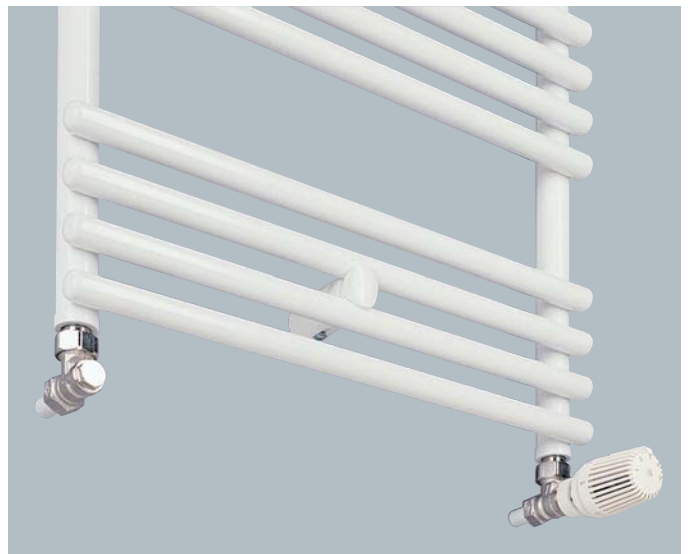

CosmoART

KOUPELNOVÉ OTOPNÉ
TĚLESO STANDARD

CosmoLine

STANDARD

PŘEHLED TYPŮ - STANDARD

Symbolické zobrazení

ROZMĚRY výška x délka (mm)	HLOUBKA (mm)	OBSAH VODY (l)	VÁHA (kg)	TOPNÝ VÝKON* (75/65/20)	
714x500	42-64	2,7	5,9	343	připojení: 4 x G 1/2" vnitřní
714x600	42-64	3,1	6,7	404	
714x750	42-64	3,7	8,0	493	
714x900	42-64	4,3	9,2	581	
1134x500	42-64	4,1	9,2	512	max. provozní tlak: 10 bar
1134x600	42-64	4,8	10,5	604	
1134x750	42-64	5,7	12,4	738	max. provozní teplota: 110 °C
1134x900	42-64	6,7	14,3	869	
1470x500	42-64	5,3	11,5	644	
1470x600	42-64	6,1	13,1	747	
1470x750	42-64	7,2	15,4	902	Elektrostaticky nanesená prášková RAL 9016 (provozní bílá)
1470x900	42-64	8,3	17,8	1057	
1764x500	42-64	6,5	14,6	782	
1764x600	42-64	7,5	16,7	921	
1764x750	42-64	8,9	19,7	1126	
1764x900	42-64	10,4	22,8	1326	

*zkoušeno dle EN 442

STANDARD WAVE

PŘEHLED TYPŮ - STANDARD WAVE

Symbolické zobrazení

ROZMĚRY výška x délka (mm)	HLOUBKA (mm)	OBSAH VODY (l)	VÁHA (kg)	TOPNÝ VÝKON* (75/65/20)
714x498	42-57	2,7	5,9	343
714x596	42-57	3,1	6,7	404
714x742	42-57	3,7	8,0	493
1134x498	42-57	4,1	9,2	512
1134x596	42-57	4,8	10,5	604
1134x742	42-57	5,7	12,4	738
1470x498	42-57	5,3	11,5	644
1470x596	42-57	6,1	13,1	747
1470x742	42-57	7,2	15,4	902
1764x498	42-57	6,5	14,6	782
1764x596	42-57	7,5	16,7	921
1764x742	42-57	8,9	19,7	1126

připojení:
4 x G 1/2" vnitřní

max. provozní
tlak: 10 bar

max. provozní
teplota: 110 °C

Elektrostaticky
nanesená prášková
RAL 9016
(provozní bílá)

*zkoušeno dle EN 442

Ve znamení pravého přátelství

Náš přínos k úspěšné spolupráci s odborným řemeslem představuje: odbornost, partnerství a absolutní věrnost odbytové cestě t.j. způsob distribuce výhradně přes montážní firmy.