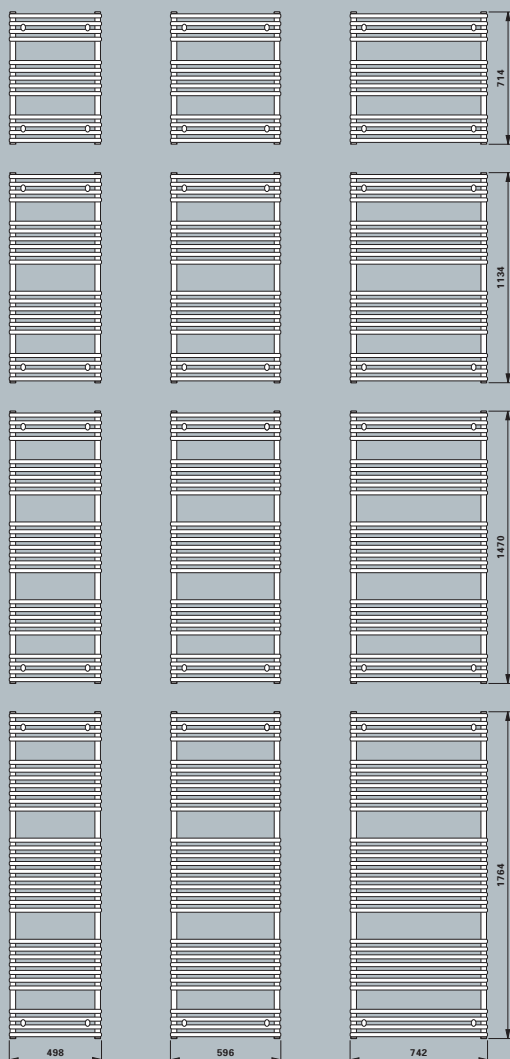

CosmoART

KOUPELNOVÉ OTOPNÉ
TĚLESO STANDARD

CosmoLine

STANDARD

PŘEHLED TYPŮ - STANDARD

Symbolické zobrazení

ROZMĚRY výška x délka (mm)	HLOUBKA (mm)	OBSAH VODY (l)	VÁHA (kg)	TOPNÝ VÝKON* (75/65/20)	
714x500	42-64	2,7	5,9	343	připojení: 4 x G 1/2" vnitřní
714x600	42-64	3,1	6,7	404	
714x750	42-64	3,7	8,0	493	
714x900	42-64	4,3	9,2	581	
1134x500	42-64	4,1	9,2	512	max. provozní tlak: 10 bar
1134x600	42-64	4,8	10,5	604	
1134x750	42-64	5,7	12,4	738	max. provozní teplota: 110 °C
1134x900	42-64	6,7	14,3	869	
1470x500	42-64	5,3	11,5	644	
1470x600	42-64	6,1	13,1	747	
1470x750	42-64	7,2	15,4	902	Elektrostaticky nanesená prášková RAL 9016 (provozní bílá)
1470x900	42-64	8,3	17,8	1057	
1764x500	42-64	6,5	14,6	782	
1764x600	42-64	7,5	16,7	921	
1764x750	42-64	8,9	19,7	1126	
1764x900	42-64	10,4	22,8	1326	

*zkoušeno dle EN 442

STANDARD WAVE

PŘEHLED TYPŮ - STANDARD WAVE

Symbolické zobrazení

ROZMĚRY výška x délka (mm)	HLOUBKA (mm)	OBSAH VODY (l)	VÁHA (kg)	TOPNÝ VÝKON* (75/65/20)
714x498	42-57	2,7	5,9	343
714x596	42-57	3,1	6,7	404
714x742	42-57	3,7	8,0	493
1134x498	42-57	4,1	9,2	512
1134x596	42-57	4,8	10,5	604
1134x742	42-57	5,7	12,4	738
1470x498	42-57	5,3	11,5	644
1470x596	42-57	6,1	13,1	747
1470x742	42-57	7,2	15,4	902
1764x498	42-57	6,5	14,6	782
1764x596	42-57	7,5	16,7	921
1764x742	42-57	8,9	19,7	1126